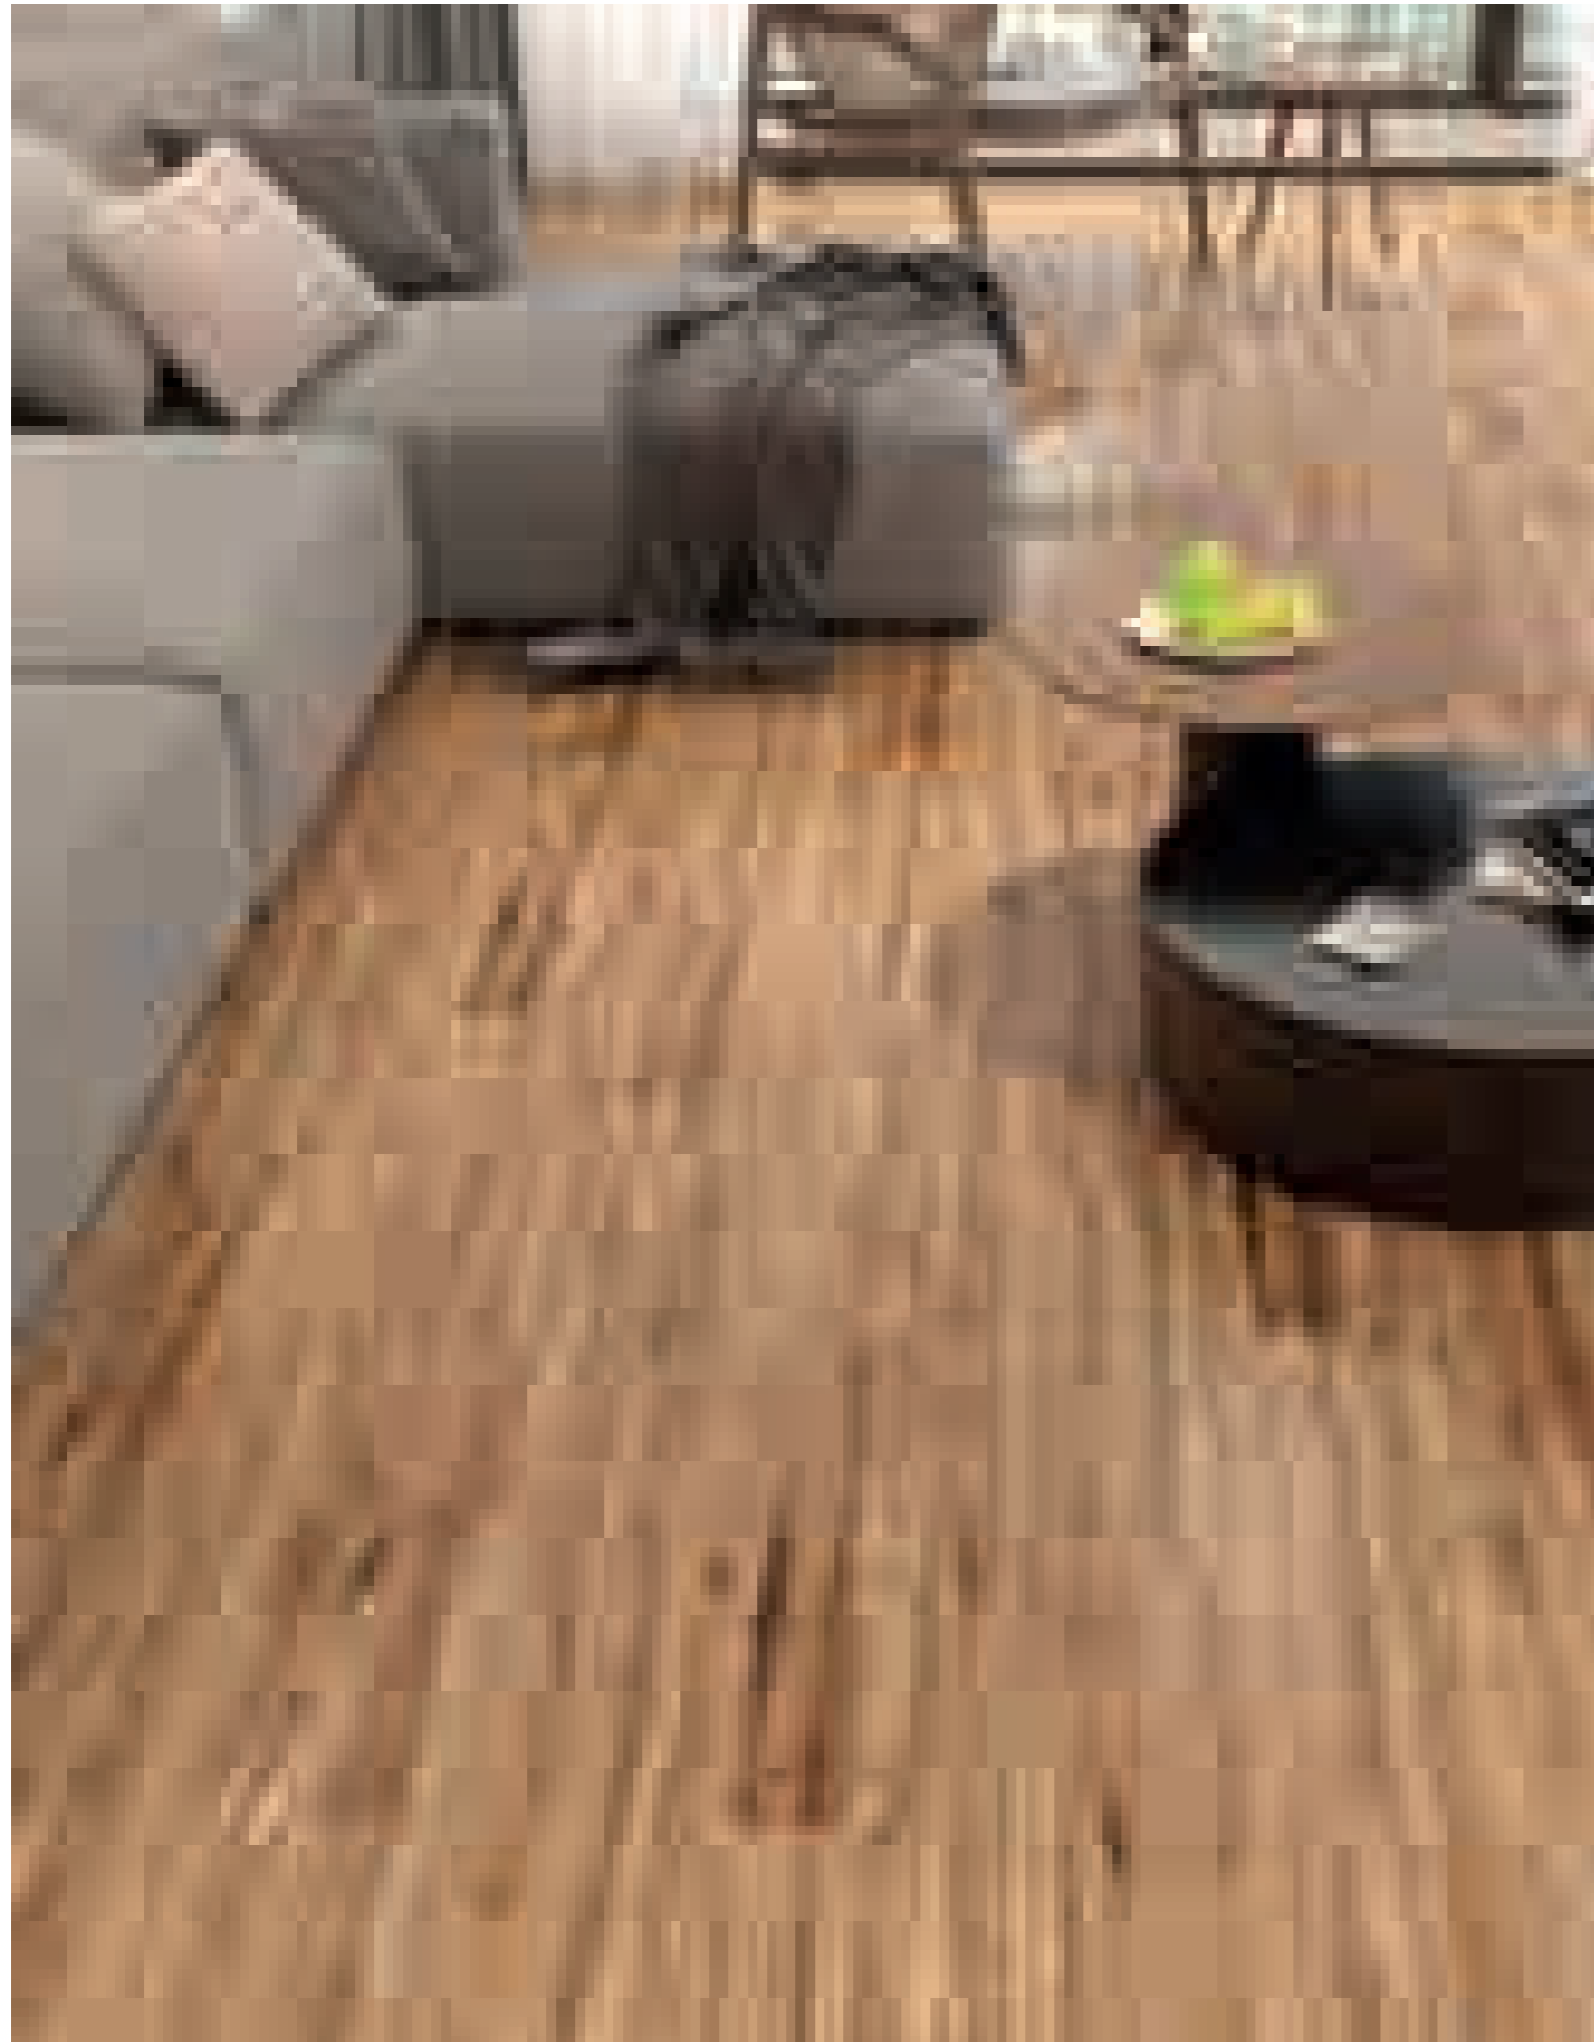

ÜRÜN KUTU | PALET BİLGİLERİ

ÜRÜN GRUBU	Boyut (cm)	Kalınlık (cm)	Adet / Kutu	m² / Kutu	m² / Palet	Kutu / Palet	Kg / Kutu	Palet Ebadı (cm)
SP	15*60	0,88	11	1,00	48,00	48	18,50	80*120
SP	20.5x60	0,85	9	1,10	70,40	64	21,00	80*120