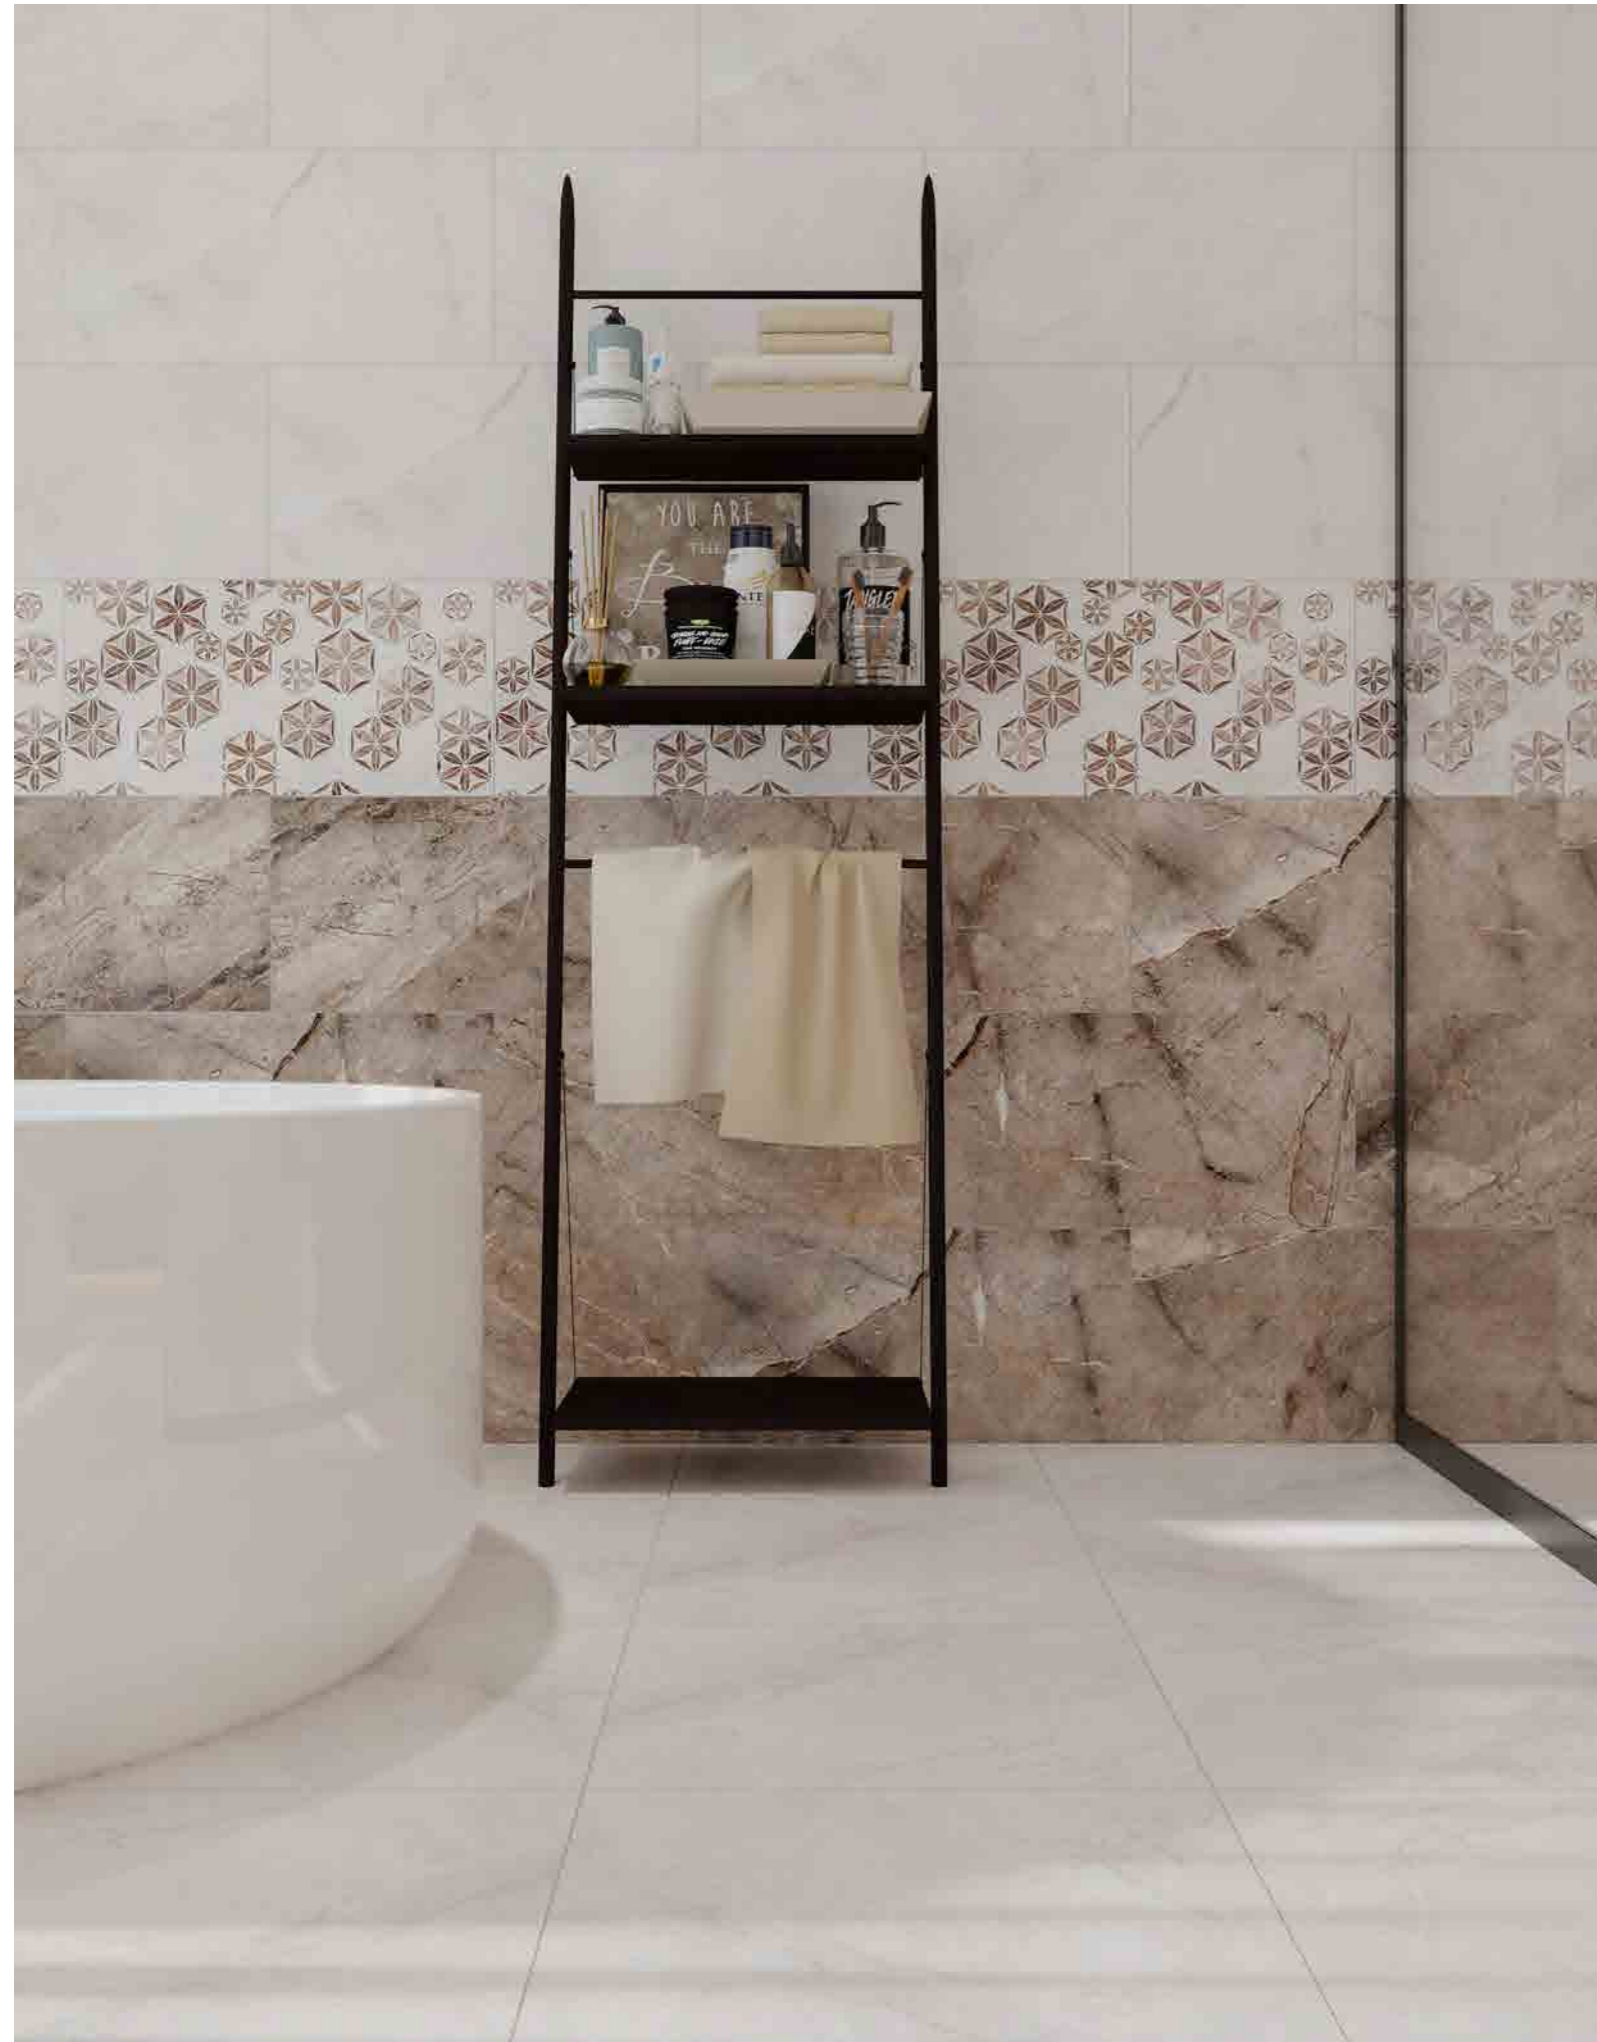

ÜRÜN KUTU | PALET BİLGİLERİ

ÜRÜN GRUBU	Boyut (cm)	Kalınlık (cm)	Adet / Kutu	m² / Kutu	m² / Palet	Kutu / Palet	Kg / Kutu	Palet Ebadı (cm)
DK	30*60	0,88	10	1,80	57,6	32	27,00	80*120
SP	48*48	0,80	8	1,84	80,96	44	31,00	80*120