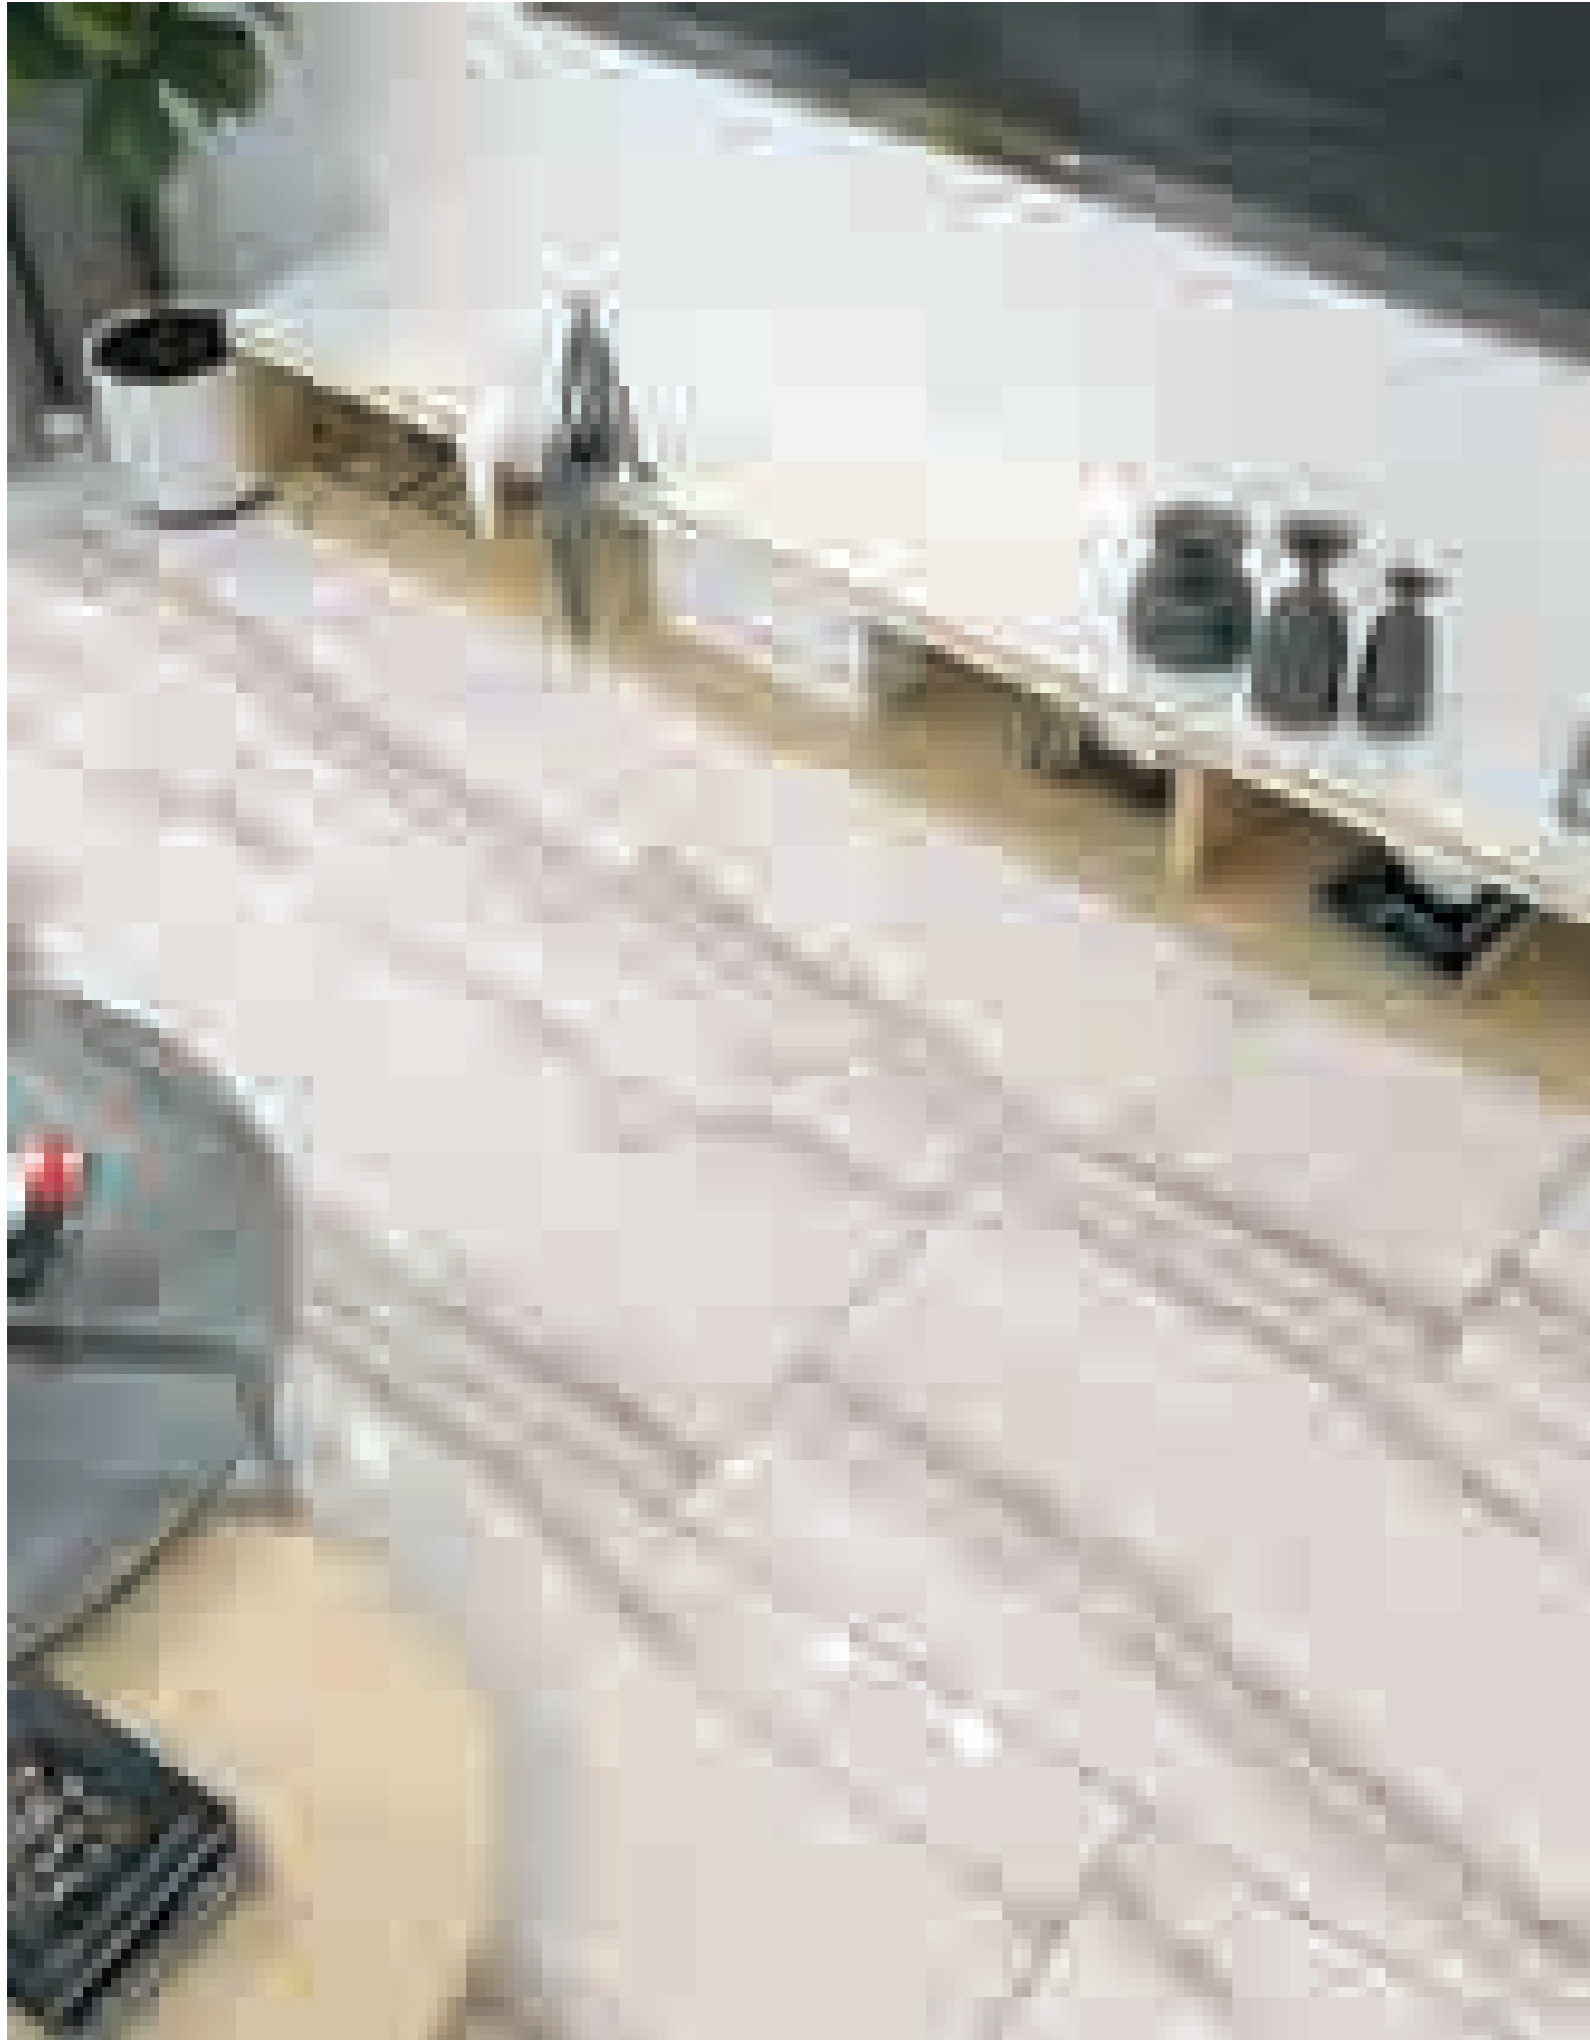

UMUT

YENİ PAMUKKALE

ÜRÜN KUTU | PALET BİLGİLERİ

ÜRÜN GRUBU	Boyut (cm)	Kalınlık (cm)	Adet / Kutu	m² / Kutu	m² / Palet	Kutu / Palet	Kg / Kutu	Palet Ebadı (cm)
TG	60*120	1,00	2	1,44	46,08	32	32,00	90*130