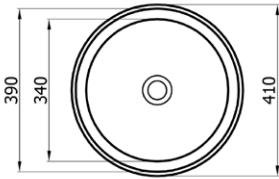

(\*Ürün ağırlığı ± 1kg deđişkenlik gösterebilir.

**DESENLİ LAVABO** 1250₺

5062 (WOR.L062)

- tezgah üstü lavabo
- özel desenli

Ø41x14 cm

10 kg\*

(\*Ürün ağırlığı ± 1kg deđişkenlik gösterebilir.

**DESENLİ LAVABO** 1300₺