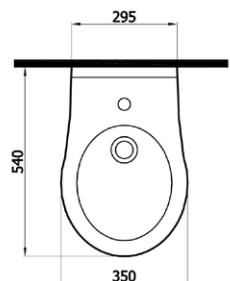

MASTER BİDE

2942 (MAS.B042)

375₺

- asma bide
- 35x54 cm
- 17,5 kg*

(*Ürün ağırlığı ± 1kg değişkenlik gösterebilir.

7804 Energy PP klozet kapağı 140₺

- yavaş kapanır

7500 Master klozet kapağı 245₺

- duroplast / yavaş kapanır

7510 Master PP klozet kapağı 120₺

- yavaş kapanır

7550 Smart PP klozet kapağı 130₺

- yavaş kapanır