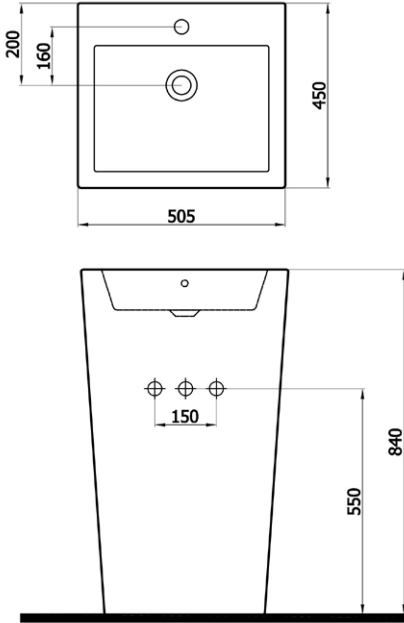

B parlak siyah R parlak kırmızı O parlak turuncu  
B 2400₺ R 2400₺ O 2400₺

**POWER** 4250₺

3813 (POW.L150)

- tabandan lavabo

50,5x45x84 cm

45 kg\*

(\*Ürün ağırlığı ± 1kg deđişkenlik gösterebilir.

(\*Armatür fiyata dahil deđildir.