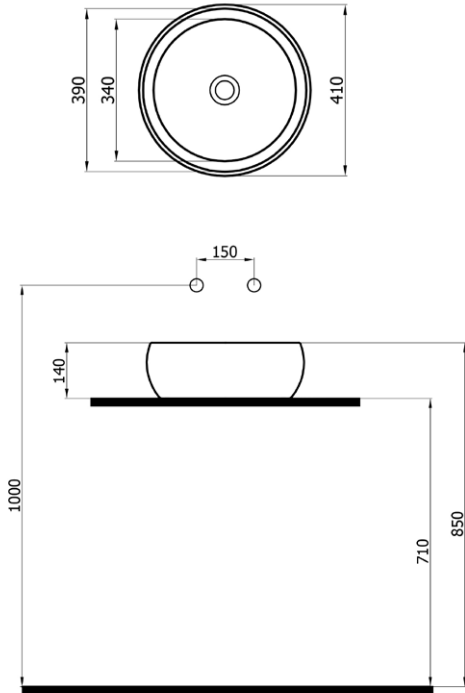

DESENLİ LAVABO 1200₺

5060 (WOR.L060)

- tezgah üstü lavabo
- özel desenli
- Ø41x14 cm
- 10 kg*

(*Ürün ağırlığı ± 1kg deđişkenlik gösterebilir.