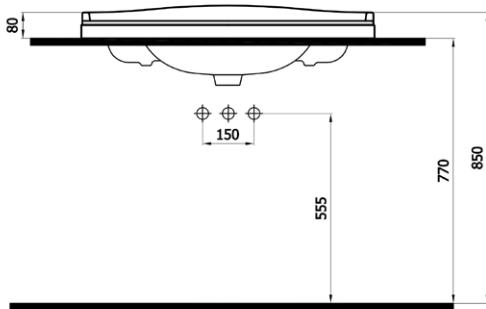

## ELITE 575₺

509080BT (ELT.L080.BT)

- üç delikli etajerli lavabo
- seramik ayak ve dolap uyumlu

80x46 cm

21 kg\*

(\*)Ürün ağırlığı ± 1kg deđişkenlik gösterebilir.

(\*)Armatür fiyata dahil deđildir.