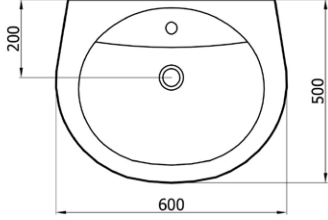

MODERN

3801-3811 250₺-160₺
(MOD.L060-MOD.A011)

1. lavabo 60x50 cm
     16 kg*
   - kolon ayak 10,5 kg* (MOD.A011)
2. (*Ürün ağırlığı ± 1kg
   değişkenlik gösterebilir.

MODERN

3801-3812 250₺-160₺
(MOD.L060-MOD.A012)

1. lavabo 60x50 cm
     16 kg*
   - yarım ayak 6,5 kg* (MOD.A012)
2. (*Ürün ağırlığı ± 1kg değişkenlik gösterebilir.