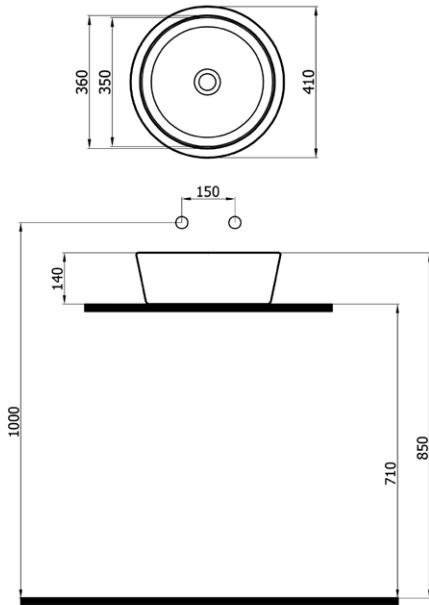

RENKLİ LAVABO 1350₺

5065G (WOR.L065.G)

- tezgah üstü lavabo
- altın renkli
- Ø41x14 cm
- 10 kg*

(*Ürün ağırlığı ± 1kg deđişkenlik gösterebilir.