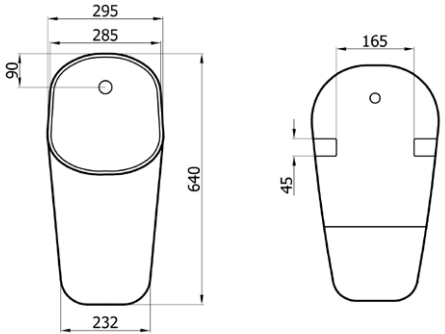

LIFE 5871 RENK PALETİ

B parlak siyah 1125₺ **R** parlak kırmızı 1125₺ **MA** mat antrasit 1350₺

LIFE 5871F RENK PALETİ

B parlak siyah 4125₺ **R** parlak kırmızı 4125₺ **MA** mat antrasit 4950₺