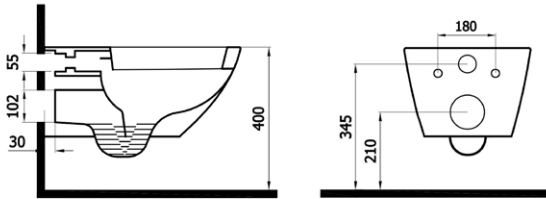

## LIFE RIMLESS

5826 (LIF.K026) **750₺**

- asma klozet (kanalsız sistem)
- gizli montaj
- 36x52 cm
- 25,5 kg\*

(\*Ürün ađırlıđı ± 1kg deđiřkenlik gösterebilir.

7600 Life klozet kapađı **270₺**

- duroplast / yavař kapanır