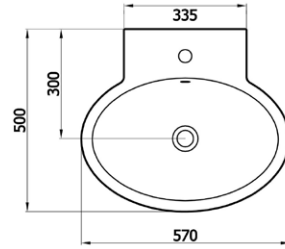

## FLOWER

350₺

5004 FLO.L057

- batarya delikli lavabo
- tezgah üstü uyumlu
- 57x50x16,5 cm
- 12,5 kg\*

(\*)Ürün ağırlığı ± 1kg deđişkenlik gösterebilir.

(\*)Armatür fiyata dahil deđildir.