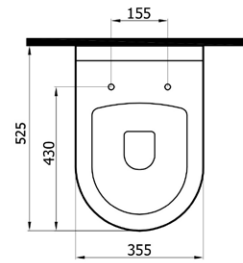

MODERN

3823 (MOD.K023)

625₺

- asma klozet
- gizli montaj
- 35,5x52,5 cm
- 24 kg*

(*Ürün ağırlığı ± 1kg deđişkenlik gösterebilir.

7210 Modern klozet kapađı

245₺

- duroplast / yavaş kapanır

7220 Slim Elegance klozet kapađı

290₺

- duroplast / yavaş kapanır

7200 Modern PP klozet kapađı

135₺

- yavaş kapanır

7201 Slim Modern PP klozet kapađı

155₺

- yavaş kapanır

MODERN 3823 RENK PALETİ

B parlak siyah 1320₺** R parlak kırmızı 1320₺** O parlak turuncu 1320₺** MB mat siyah 1560₺** G altın 5850₺**