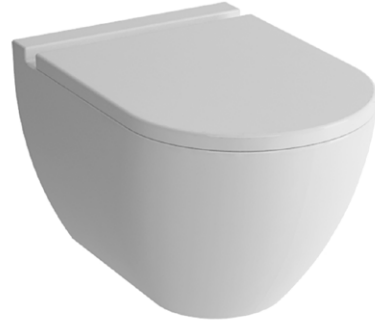

IDEA

3825 (IDE.K025)

600₺

- asma klozet
- açık montaj
- 35,5x55 cm
- 24,5 kg*

(*Ürün ağırlığı ± 1kg deđişkenlik gösterebilir.

7210 Modern klozet kapađı

245₺

- duroplast / yavaş kapanır

7220 Slim Elegance klozet kapađı

290₺

- duroplast / yavaş kapanır

7200 Modern PP klozet kapađı

135₺

- yavaş kapanır

7201 Slim Modern PP klozet kapađı

155₺

- yavaş kapanır

MODERN

3823 (MOD.K023)

625₺

- asma klozet
- gizli montaj
- 35,5x52,5 cm
- 24 kg*

(*Ürün ağırlığı ± 1kg deđişkenlik gösterebilir.

7210 Modern klozet kapađı

245₺

- duroplast / yavaş kapanır

7220 Slim Elegance klozet kapađı

290₺

- duroplast / yavaş kapanır

7200 Modern PP klozet kapađı

135₺

- yavaş kapanır

7201 Slim Modern PP klozet kapađı

155₺

- yavaş kapanır

MODERN 3823 RENK PALETİ

B parlak siyah 1320₺** R parlak kırmızı 1320₺** O parlak turuncu 1320₺** MB mat siyah 1560₺** G altın 5850₺**

IDEA 3825 RENK PALETİ

B parlak siyah 1280₺** R parlak kırmızı 1280₺**

(**)Fiyata 7210 renkli kapak dahildir.