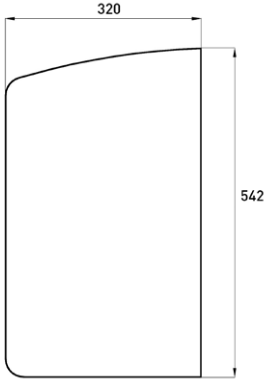

LIFE 5872 RENK PALETİ

B parlak siyah 560₺ **R** parlak kırmızı 560₺ **MA** mat antrasit 675₺