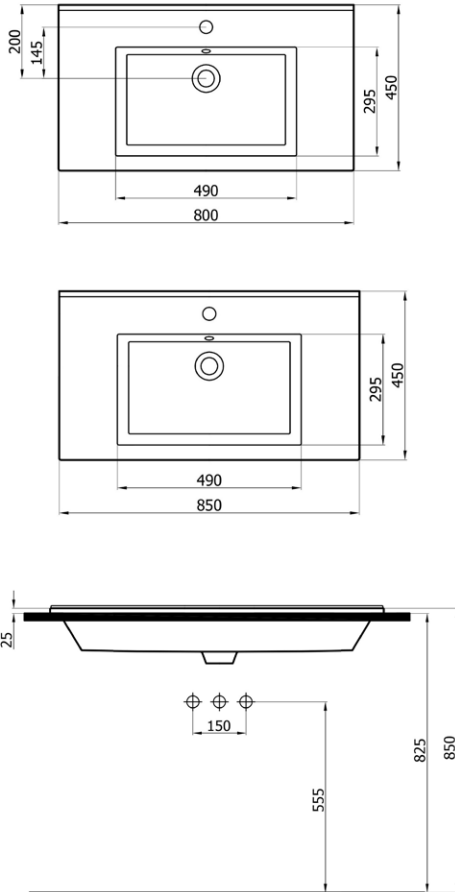

SILVER SLIM 360₺- 375₺

501080-501085
(SLM.L080-SLM.L085)

- batarya delikli etajerli lavabo
- dolap uyumlu
- 80x45x2,5 cm-85x45x2,5 cm
- 18,5 kg-19 kg*

(*)Ürün ağırlığı ± 1kg deđişkenlik gösterebilir.

(*)Armatür fiyata dahil deđildir.