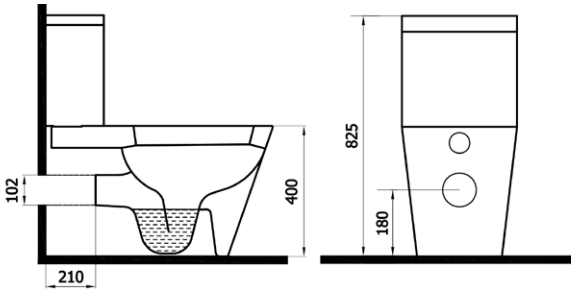

## LOFT BİDE

5841 (LOF.B041) 825₺

- duvara dayalı ayaklı bide
- 36x52,5 cm
- 25,5 kg\*

(\*)Ürün ağırlığı  $\pm$  1kg deđişkenlik gösterebilir.

(\*)Armatür fiyata dahil deđildir.