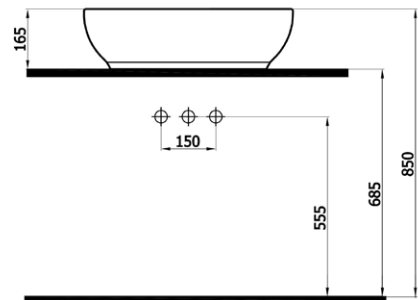

## FLOWER

350₺

5004 FLO.L057

- batarya delikli lavabo
- tezgah üstü uyumlu
- 57x50x16,5 cm
- 12,5 kg\*

(\*)Ürün ağırlığı ± 1kg deđişkenlik gösterebilir.

(\*)Armatür fiyata dahil deđildir.