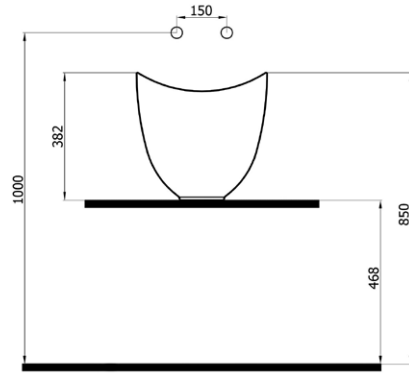

- tezgah üstü lavabo

Ø39x38,2 cm

11,5 kg\*

(\*Ürün ağırlığı ± 1kg deđişkenlik gösterebilir.