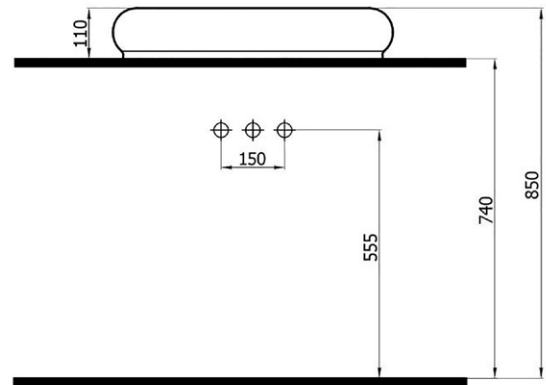

**ELIPS** 400₺

5026BT (ELP.L065.BT)

- batarya delikli lavabo
- tezgah üstü uyumlu
- 66x45x11 cm
- 12,5 kg\*

(\*Ürün ağırlığı ± 1kg deđişkenlik gösterebilir.

(\*Armatür fiyata dahil deđildir.

**ELIPS** 390₺

5026 (ELP.L065)

- tezgah üstü lavabo
- 66x45x11 cm
- 11,5 kg\*

(\*Ürün ağırlığı ± 1kg deđişkenlik gösterebilir.

**PIXEL 425₺**

502065 (PIX.L065)

- batarya delikli lavabo
- dolap uyumlu
- 65x46x6,5 cm
- 17,5 kg\*