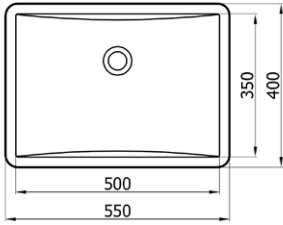

**LOWER** 195₺

2025 (HIL.L052)

- *tezgah altı lavabo*  
52x42 cm  
7,5 kg\*  
(\*Ürün ağırlığı ± 1kg  
değişkenlik gösterebilir.

**DREAM** 210₺

2024 (HIL.L055)

- *tezgah altı kare lavabo*  
55x40 cm  
8,5 kg\*  
(\*Ürün ağırlığı ± 1kg  
değişkenlik gösterebilir.