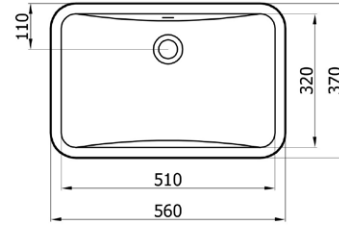

PERA 225₺

2026 (HIL.L056)

- *tezgah altı lavabo*
56x37 cm
11,5 kg*
(*Ürün ağırlığı ± 1kg
değişkenlik gösterebilir.