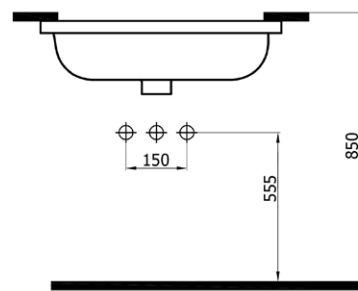

PERA 225₺

2026 (HIL.L056)

- *tezgah altı lavabo*
56x37 cm
11,5 kg*
(*Ürün ağırlığı ± 1kg
değişkenlik gösterebilir.