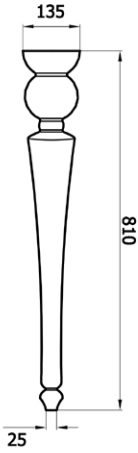

ELITE ELT.A011 RENK PALETİ

B parlak siyah
1125₺

ELITE ELT.A012 RENK PALETİ

B parlak siyah
1125₺