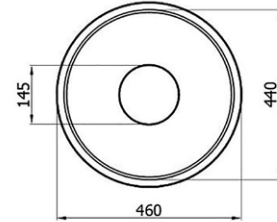

B R MB MR MA MW

B parlak siyah
675₺

R parlak kırmızı
675₺

MB mat siyah
800₺

MR mat kırmızı
800₺

MA mat antrasit
800₺

MW mat beyaz
800₺

ELIPSO 505050 RENK PALETİ