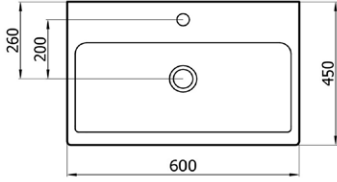

## POWER

4800-4812 345₺-235₺  
(POW.L060-POW.A012)

- lavabo 60x45x12 cm  
16 kg\*
  - yarım ayak 10 kg\* (POW.A012)
- (\*)Ürün ağırlığı ± 1kg deđişkenlik gösterebilir.