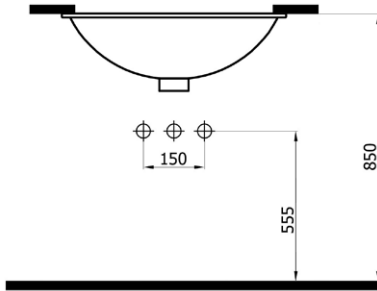

**LOWER** 195₺

2025 (HIL.L052)

- *tezgah altı lavabo*  
52x42 cm  
7,5 kg\*  
(\*Ürün ağırlığı ± 1kg  
değişkenlik gösterebilir.

**DREAM** 210₺

2024 (HIL.L055)

- *tezgah altı kare lavabo*  
55x40 cm  
8,5 kg\*  
(\*Ürün ağırlığı ± 1kg  
değişkenlik gösterebilir.