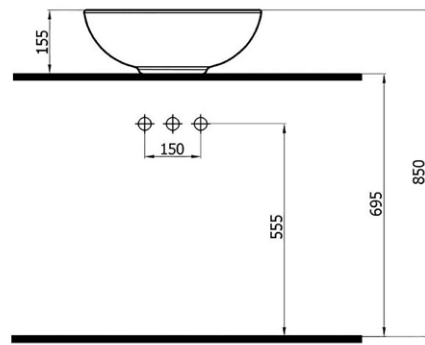

NEWART 5010 RENK PALETİ

1. B parlak siyah 560₺ R parlak kırmızı 560₺ O parlak turuncu 560₺ MB mat siyah 675₺
   MA mat antrasit 675₺ MW mat beyaz 675₺

B R O MB MA MW

1. B parlak siyah 600₺ R parlak kırmızı 600₺ O parlak turuncu 600₺ MB mat siyah 720₺ MA mat antrasit 720₺ MW mat beyaz 720₺

NEWART 5010BT RENK PALETİ