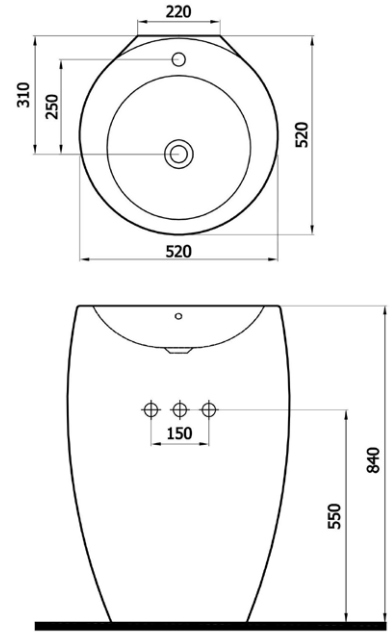

**MODERN** 4000₺

3812 (MOD.L150)

- tabandan lavabo

Ø52x84 cm

45 kg\*

(\*Ürün ađırlığı ± 1kg deđişkenlik gösterebilir.

(\*Armatür fiyata dahil deđildir.

**MONO 3818 RENK PALETİ**