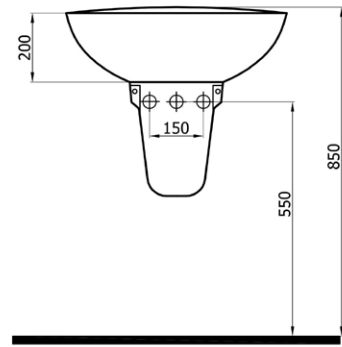

MODERN

3801-3812 250₺-160₺
(MOD.L060-MOD.A012)

1. lavabo 60x50 cm
     16 kg*
   - yarım ayak 6,5 kg* (MOD.A012)
2. (*Ürün ağırlığı ± 1kg değişkenlik gösterebilir.