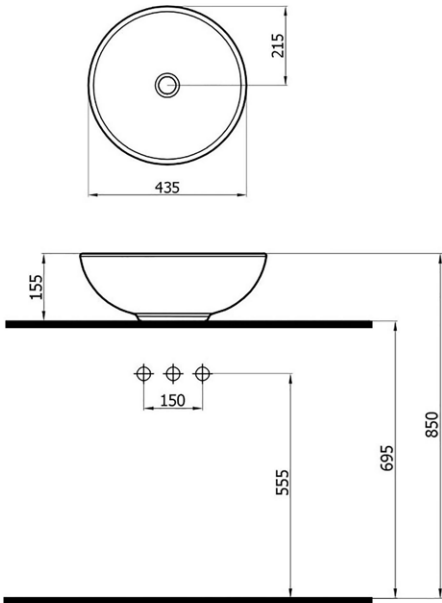

(\*Ürün ağırlığı ± 1kg deđişkenlik gösterebilir.

**NEWART** 1200₺

5010G-W (WOR.L043.G-W)

- tezgah üstü lavabo
- dıřı altın renkli, ii beyaz renkli
- ift renk
- Ø43,5x15,5 cm
- 8 kg\*
- (\*Ürün ađırlıđı ± 1kg deđiřkenlik gösterebilir.