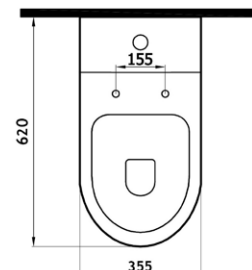

MODERN 3822 RENK PALETİ

B R

B parlak siyah R parlak kırmızı

B 1500₺**

R 1500₺**

(**)7210 renkli kapak dahil set fiyatıdır