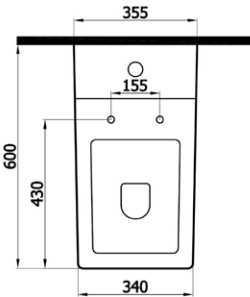

POWER 4822 RENK PALETİ

B

B parlak siyah

B 1590₺***

(***)7400 renkli kapak dahil set fiyatıdır