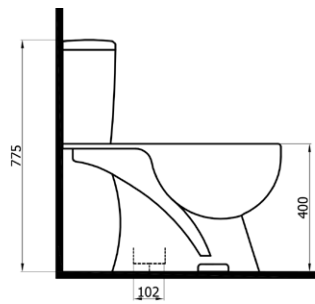

## MINART BİDE

2342 (MIN.B042) 350₺

- ayaklı bide
- 36x48 cm
- 14,5 kg\*

(\*Ürün ağırlığı ± 1kg deđişkenlik gösterebilir.

(\*Armatür fiyata dahil deđildir.