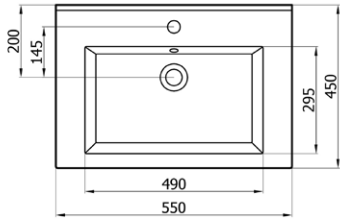

SILVER SLIM 260₺

501055 (SLM.L055)

- batarya delikli etajerli lavabo
- dolap uyumlu
- 55x45x2,5 cm
- 15 kg*

(*Ürün ağırlığı ± 1kg deđişkenlik gösterebilir.
(*Armatür fiyata dahil deđildir.