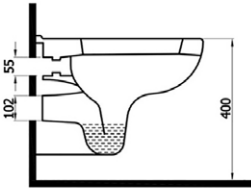

MASTER BİDE

2942 (MAS.B042)

375₺

- asma bide
- 35x54 cm
- 17,5 kg*

(*Ürün ağırlığı ± 1kg değişkenlik gösterebilir.

7804 Energy PP klozet kapağı 140₺

- yavaş kapanır

7500 Master klozet kapağı 245₺

- duroplast / yavaş kapanır

7510 Master PP klozet kapağı 120₺

- yavaş kapanır

7550 Smart PP klozet kapağı 130₺

- yavaş kapanır