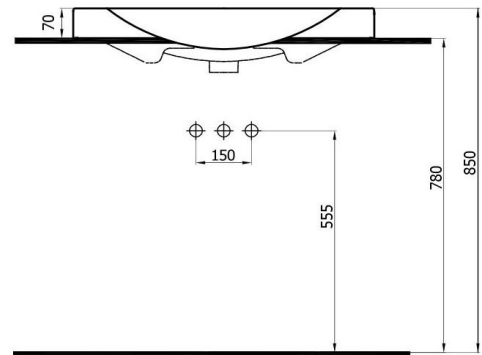

MASTER 210₺

2711 (MAS.L065)

- batarya delikli etajerli lavabo
- dolap uyumlu
- 65x46 cm
- 16,5 kg*
- (*)Ürün ağırlığı ± 1kg deđişkenlik gösterebilir.
- (*)Armatür fiyata dahil deđildir.

MASTER 260₺

2713 (MAS.L080)

- batarya delikli etajerli lavabo
- dolap uyumlu
- 80x46 cm
- 17 kg*
- (*)Ürün ağırlığı ± 1kg deđişkenlik gösterebilir.
- (*)Armatür fiyata dahil deđildir.