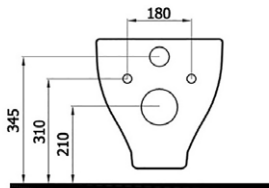

MASTER BİDE

2942 (MAS.B042)

375₺

- asma bide
- 35x54 cm
- 17,5 kg*

(*Ürün ağırlığı ± 1kg değişkenlik gösterebilir.

7804 Energy PP klozet kapağı 140₺

- yavaş kapanır

7500 Master klozet kapağı 245₺

- duroplast / yavaş kapanır

7510 Master PP klozet kapağı 120₺

- yavaş kapanır

7550 Smart PP klozet kapağı 130₺

- yavaş kapanır