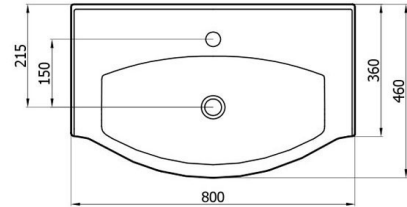

MASTER 210₺

2711 (MAS.L065)

- batarya delikli etajerli lavabo
- dolap uyumlu
- 65x46 cm
- 16,5 kg*
- (*)Ürün ağırlığı ± 1kg deđişkenlik gösterebilir.
- (*)Armatür fiyata dahil deđildir.

MASTER 260₺

2713 (MAS.L080)

- batarya delikli etajerli lavabo
- dolap uyumlu
- 80x46 cm
- 17 kg*
- (*)Ürün ağırlığı ± 1kg deđişkenlik gösterebilir.
- (*)Armatür fiyata dahil deđildir.