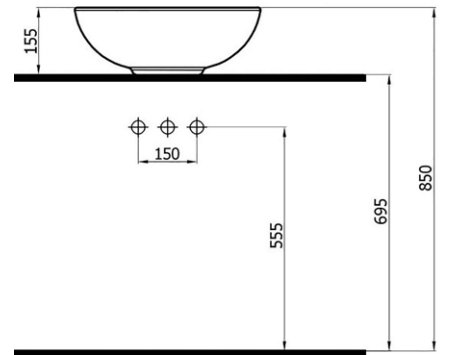

NEWART 1350₺
5010CR (WOR.L043.CR)

- tezgah üstü lavabo
- krom renkli
- Ø43,5x15,5 cm
- 8 kg*

(*Ürün ağırlığı ± 1kg deđişkenlik gösterebilir.

NEWART 1350₺
5010C (WOR.L043.C)

- tezgah üstü lavabo
- bakır renkli
- Ø43,5x15,5 cm
- 8 kg*

(*Ürün ağırlığı ± 1kg deđişkenlik gösterebilir.

NEWART 1350₺
5010G (WOR.L043.G)

- tezgah üstü lavabo
- altın renkli
- Ø43,5x15,5 cm
- 8 kg*

(*Ürün ağırlığı ± 1kg deđişkenlik gösterebilir.