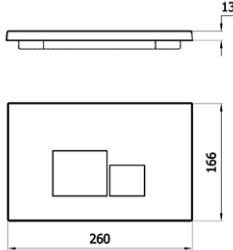

8141 180₺

Parlak Krom G6mme Rezervuar Butonu