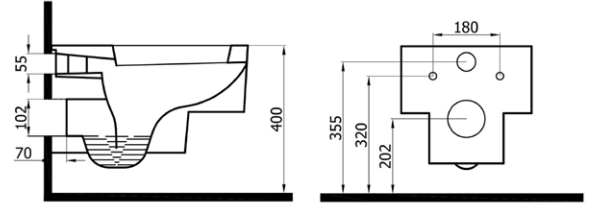

## POWER

4823 (POW.K023) 725₺

- asma klozet
- gizli montaj
- 35x53 cm
- 25,5 kg\*

(\*Ürün ağırlığı ± 1kg deđişkenlik gösterebilir.

7400 Power klozet kapađı 270₺

- duroplast / yavaş kapanır

POWER 4823 RENK PALETİ