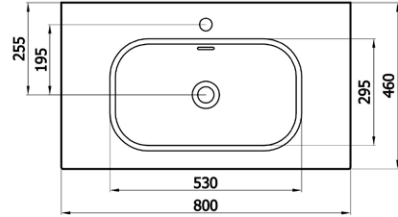

(\*)Ürün ağırlığı ± 1kg deđişkenlik gösterebilir.  
 (\*)Armatür fiyata dahil deđildir.

**NATURAL 560₺**

504080 (NAT.L080)

- batarya delikli etajerli lavabo
- dolap uyumlu
- 80x46x1,4 cm
- 17,5 kg\*

(\*)Ürün ağırlığı ± 1kg deđişkenlik gösterebilir.  
 (\*)Armatür fiyata dahil deđildir.