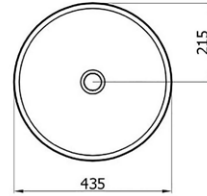

NEWART 1350₺
5010CR (WOR.L043.CR)

- tezgah üstü lavabo
- krom renkli
- Ø43,5x15,5 cm
- 8 kg*

(*Ürün ağırlığı ± 1kg deđişkenlik gösterebilir.

NEWART 1350₺
5010C (WOR.L043.C)

- tezgah üstü lavabo
- bakır renkli
- Ø43,5x15,5 cm
- 8 kg*

(*Ürün ağırlığı ± 1kg deđişkenlik gösterebilir.

NEWART 1350₺
5010G (WOR.L043.G)

- tezgah üstü lavabo
- altın renkli
- Ø43,5x15,5 cm
- 8 kg*

(*Ürün ağırlığı ± 1kg deđişkenlik gösterebilir.