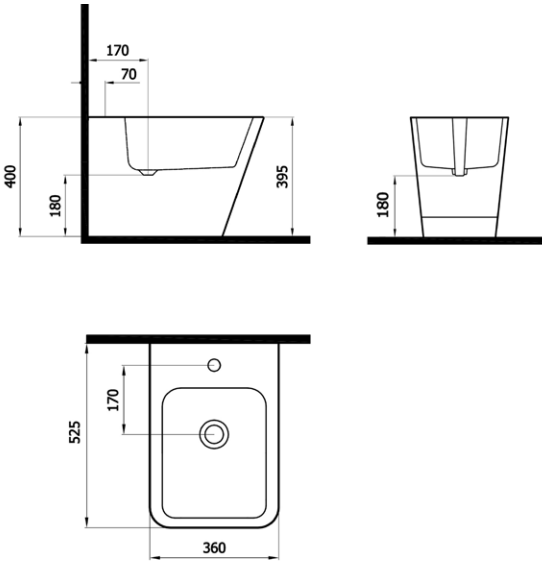

## LOFT

5824 (LOF.K024) **920₺**

- duvara dayalı tek klozet
- 36x52,5 cm
- 29,5 kg\*

(\*Ürün ađırlıđı ± 1kg deđiřkenlik gösterebilir.

7420 Loft klozet kapađı **295₺**

- duroplast / yavař kapanır

## LOFT BİDE

5841 (LOF.B041) 825₺

- duvara dayalı ayaklı bide
- 36x52,5 cm
- 25,5 kg\*

(\*)Ürün ağırlığı  $\pm$  1kg deđişkenlik gösterebilir.

(\*)Armatür fiyata dahil deđildir.