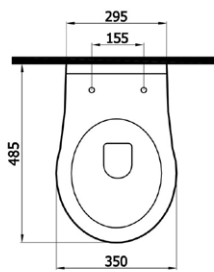

MASTER BİDE

2942 (MAS.B042)

375₺

- asma bide
- 35x54 cm
- 17,5 kg*

(*Ürün ağırlığı ± 1kg değişkenlik gösterebilir.

7804 Energy PP klozet kapağı 140₺

- yavaş kapanır

7500 Master klozet kapağı 245₺

- duroplast / yavaş kapanır

7510 Master PP klozet kapağı 120₺

- yavaş kapanır

7550 Smart PP klozet kapağı 130₺

- yavaş kapanır