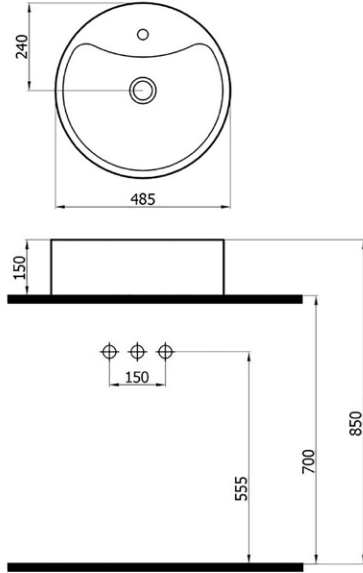

NEWART 400₺

5017 (NEW.L049)

- batarya delikli lavabo
- tezgah üstü uyumlu
- Ø48,5x15 cm
- 10,5 kg*

(*Ürün ağırlığı ± 1kg deđişkenlik gösterebilir.
(*)Armatür fiyata dahil deđildir.