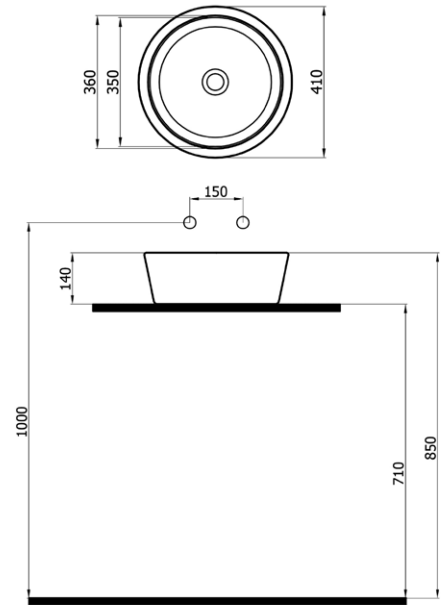

RENKLİ LAVABO 1350₺

5065CR (WOR.L065.CR)

- tezgah üstü lavabo
- krom renkli
- Ø41x14 cm
- 10 kg*

(*Ürün ağırlığı ± 1kg deđişkenlik gösterebilir.

RENKLİ LAVABO 1350₺

5065G (WOR.L065.G)

- tezgah üstü lavabo
- altın renkli
- Ø41x14 cm
- 10 kg*

(*Ürün ağırlığı ± 1kg deđişkenlik gösterebilir.