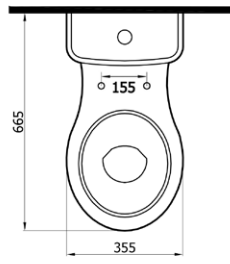

## MINART BİDE

2342 (MIN.B042) 350₺

- ayaklı bide
- 36x48 cm
- 14,5 kg\*

(\*Ürün ağırlığı ± 1kg deđişkenlik gösterebilir.

(\*Armatür fiyata dahil deđildir.