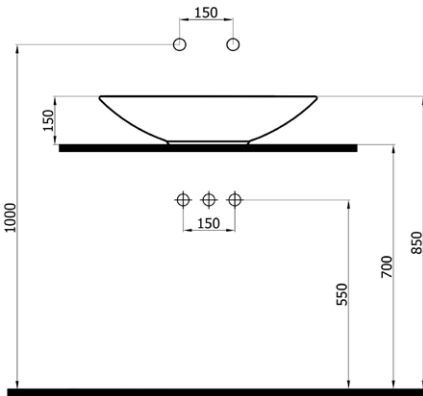

- tezgah üstü lavabo

Ø39x38,2 cm

11,5 kg\*

(\*Ürün ağırlığı ± 1kg deđişkenlik gösterebilir.