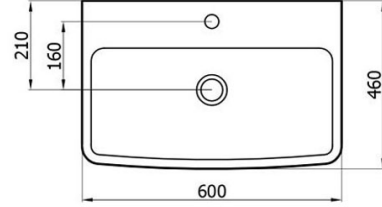

AQUA 5022 RENK PALETİ

B parlak siyah R parlak kırmızı
485₺ 485₺