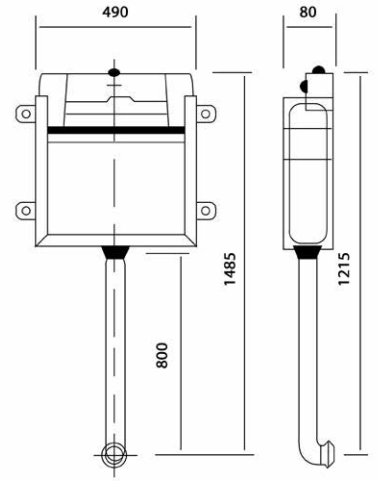

8104

480₺

Gömmе rezervuar 3/6 litre

- tuvalet taşı için uyumludur
- alan tasarrufu
- kolay montaj

koli ölçüsü (cm) 11x82x58 cm

brüt ağırlık 4,8 kg