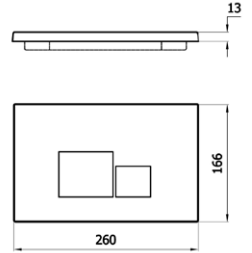

8140 150₺

Mat Krom G6mme Rezervuar Butonu