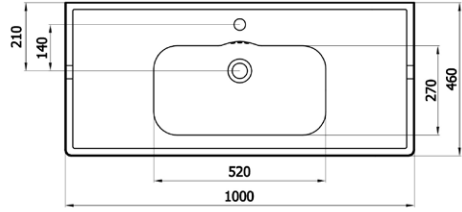

ELITE 790₺

509100 (ELT.L100)

- tek delikli etajerli lavabo
- seramik ayak ve dolap uyumlu

100x46 cm

24 kg*

(*)Ürün ağırlığı ± 1kg deđişkenlik gösterebilir.

(*)Armatür fiyata dahil deđildir.