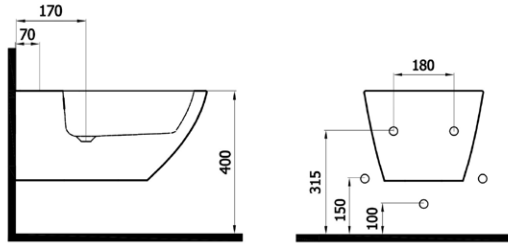

POWER 4823 RENK PALETİ

B parlak siyah
1490₺**

(**)Fiyata kapak dahildir.