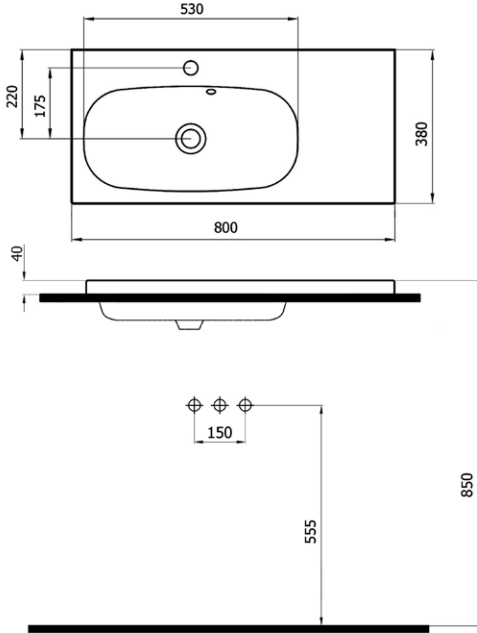

RIVER 570₺

507080 (RIV.L081)

- batarya delikli etajerli lavabo
- tezgah üstü ve dolap uyumlu
- 80x38x13 cm
- 19 kg*

(*)Ürün ağırlığı ± 1kg deđişkenlik gösterebilir.

(*)Armatür fiyata dahil deđildir.