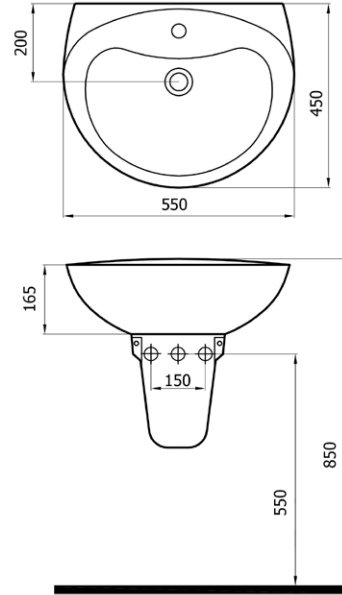

MINART

2301-2312 200₺-160₺
(MIN.L055-MIN.A012)

1. lavabo 55x45 cm
     14 kg*
   - yarım ayak 6,5 kg* (MIN.A012)
2. (*Ürün ağırlığı ± 1kg
   değişkenlik gösterebilir.