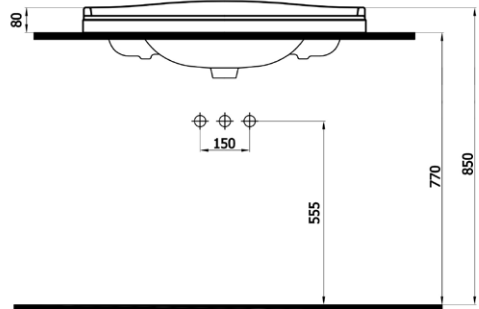

ELITE 790₺

509100 (ELT.L100)

- tek delikli etajerli lavabo
- seramik ayak ve dolap uyumlu

100x46 cm

24 kg*

(*)Ürün ağırlığı ± 1kg deđişkenlik gösterebilir.

(*)Armatür fiyata dahil deđildir.