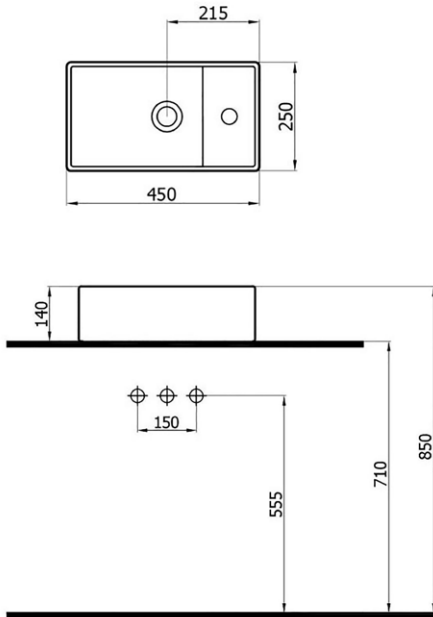

YENİ
ÜRÜN

MINLINE 225₺

508035 (MNL.L035)

1. batarya delikli lavabo
   - tezgah üstü ve dolap uyumlu
2. 32,5x45x14 cm
   10,5 kg*

(*)Ürün ağırlığı ± 1kg deđişkenlik gösterebilir.

(*)Armatür fiyata dahil deđildir.