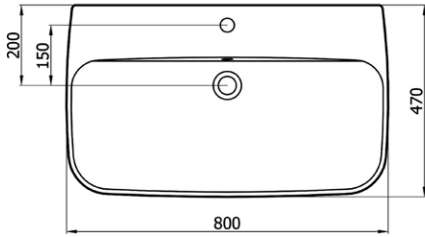

PLATIN 375₺

5025 (PLT.L047)

1. batarya delikli lavabo
   - tezgah üstü ve dolap uyumlu
   - metal ayak uyumlu
2. 47x43x14 cm
   19 kg*

(*)Ürün ağırlığı ± 1kg deđişkenlik gösterebilir.

(*)Armatür fiyata dahil deđildir.