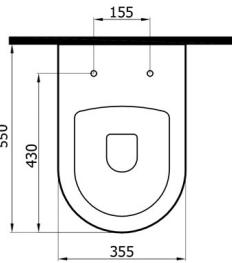

IDEA

3825 (IDE.K025)

600₺

- asma klozet
- açık montaj
- 35,5x55 cm
- 24,5 kg*

(*Ürün ağırlığı ± 1kg deđişkenlik gösterebilir.

7210 Modern klozet kapađı

245₺

- duroplast / yavaş kapanır

7220 Slim Elegance klozet kapađı

290₺

- duroplast / yavaş kapanır

7200 Modern PP klozet kapađı

135₺

- yavaş kapanır

7201 Slim Modern PP klozet kapađı

155₺

- yavaş kapanır