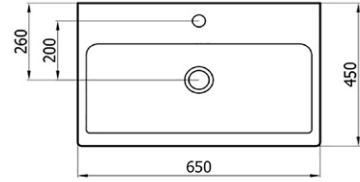

POWER

4801-4812 390₺-235₺
(POW.L065-POW.A012)

1. lavabo 65x45x12 cm
     17 kg*
   - yarım ayak 10 kg* (POW.A012)
2. (*)Ürün ağırlığı ± 1kg deđişkenlik gösterebilir.