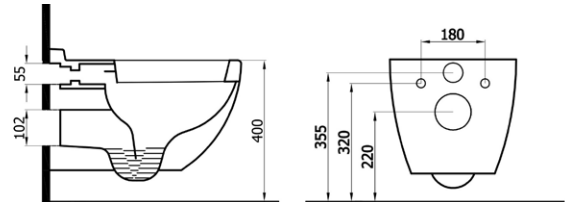

MODERN

3823 (MOD.K023)

625₺

- asma klozet
- gizli montaj
- 35,5x52,5 cm
- 24 kg*

(*Ürün ağırlığı ± 1kg deđişkenlik gösterebilir.

7210 Modern klozet kapađı

245₺

- duroplast / yavaş kapanır

7220 Slim Elegance klozet kapađı

290₺

- duroplast / yavaş kapanır

7200 Modern PP klozet kapađı

135₺

- yavaş kapanır

7201 Slim Modern PP klozet kapađı

155₺

- yavaş kapanır