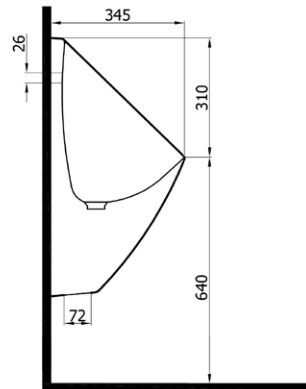

LIFE 5871 RENK PALETİ

B parlak siyah 1125₺ **R** parlak kırmızı 1125₺ **MA** mat antrasit 1350₺

LIFE 5871F RENK PALETİ

B parlak siyah 4125₺ **R** parlak kırmızı 4125₺ **MA** mat antrasit 4950₺