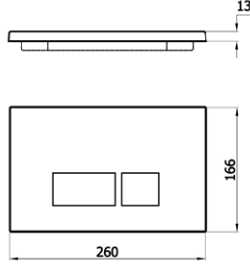

8131 150₺

Mat Krom Gmme Rezervuar Butonu