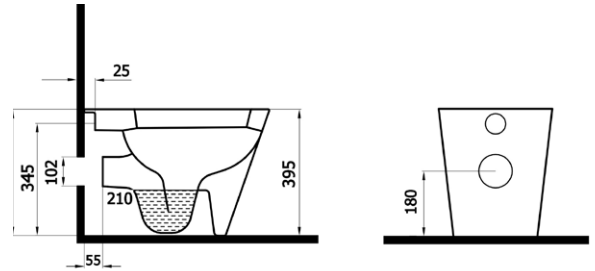

## LOFT BİDE

5841 (LOF.B041) 825₺

- duvara dayalı ayaklı bide
- 36x52,5 cm
- 25,5 kg\*

(\*)Ürün ağırlığı  $\pm$  1kg deđişkenlik gösterebilir.

(\*)Armatür fiyata dahil deđildir.