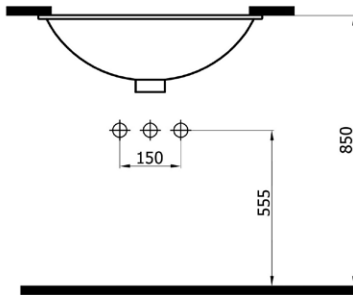

**LOWER** 195₺

2025 (HIL.L052)

- *tezgah altı lavabo*  
52x42 cm  
7,5 kg\*  
(\*Ürün ağırlığı ± 1kg  
değişkenlik gösterebilir.

**DREAM** 210₺

2024 (HIL.L055)

- *tezgah altı kare lavabo*  
55x40 cm  
8,5 kg\*  
(\*Ürün ağırlığı ± 1kg  
değişkenlik gösterebilir.