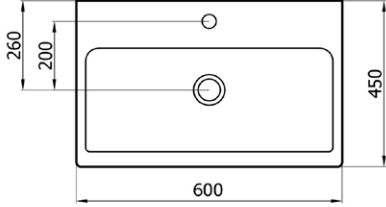

60x45x12 cm

16 kg\*

(\*Ürün ağırlığı ± 1kg deđişkenlik gösterebilir.

(\*Armatür fiyata dahil deđildir.

**POWER 390₺**

4801 (POW.L065)

- batarya delikli lavabo
- tezgah üstü ve dolap uyumlu
- yarım ayak uyumlu