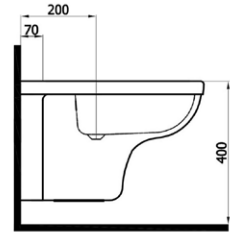

MASTER BİDE

2942 (MAS.B042)

375₺

- asma bide
- 35x54 cm
- 17,5 kg*

(*Ürün ağırlığı ± 1kg değişkenlik gösterebilir.

7804 Energy PP klozet kapağı 140₺

- yavaş kapanır

7500 Master klozet kapağı 245₺

- duroplast / yavaş kapanır

7510 Master PP klozet kapağı 120₺

- yavaş kapanır

7550 Smart PP klozet kapağı 130₺

- yavaş kapanır