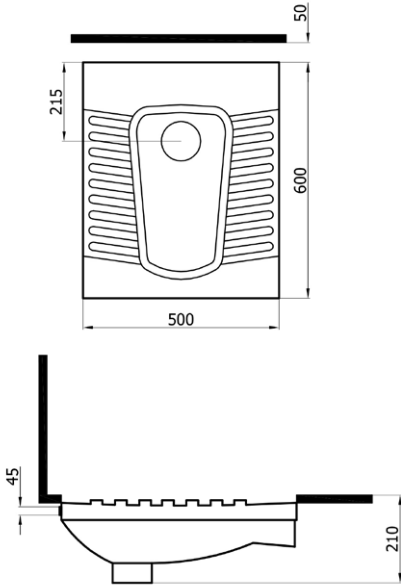

## HELATAŐI 260₺

2220 (TEK.H020)

- evre yıkamalı helataŐI

50x60 cm

20,5 kg\*

(\*)Ürün ađırlıđı ± 1kg  
deđiŐkenlik gösterebilir.