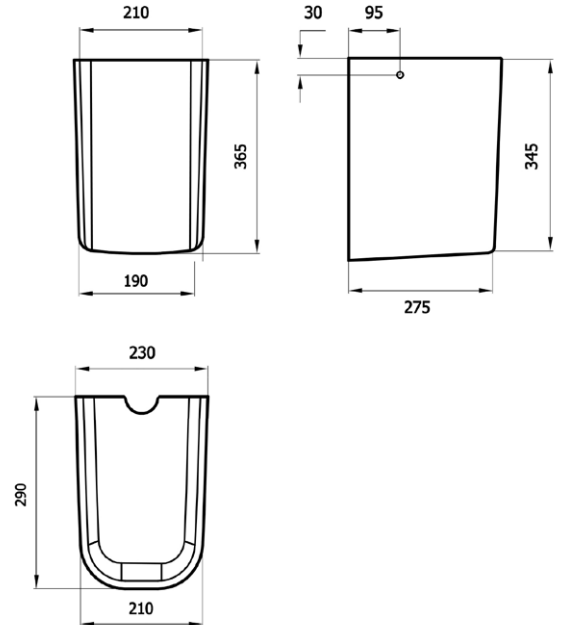

COMPACT AYAK 235₺

COM.A012

- lavabo ayak
- Platin Lavabo 5025
- Pixel Lavabo 502065, 502080
- Silver Slim Lavabo 501055, 501065, 501080, 501085, 501100
- Master Lavabo 2702, 2710, 2711, 2713, 2715 ile uyumludur.