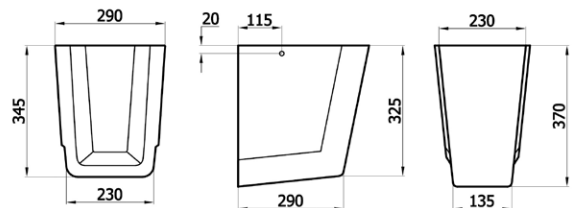

POWER

4801-4812 390₺-235₺
(POW.L065-POW.A012)

1. lavabo 65x45x12 cm
     17 kg*
   - yarım ayak 10 kg* (POW.A012)
2. (*)Ürün ağırlığı ± 1kg deđişkenlik gösterebilir.