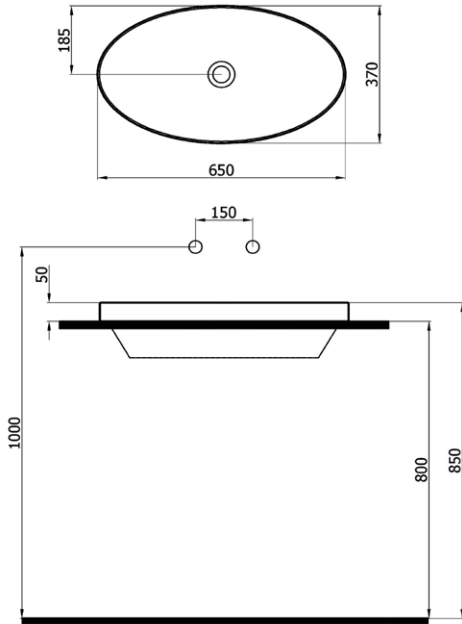

### DROP RENK PALETİ

B MB MW

B parlak siyah MB mat siyah MW mat beyaz  
1085₺ 1305₺ 1305₺

DROP

**SAND** 475₺

505065 (SAN.L065)

- tezgah üstü lavabo
- dolap uyumlu
- 65x37x5 cm
- 10,5 kg\*

(\*Ürün ağırlığı ± 1kg deđişkenlik gösterebilir.