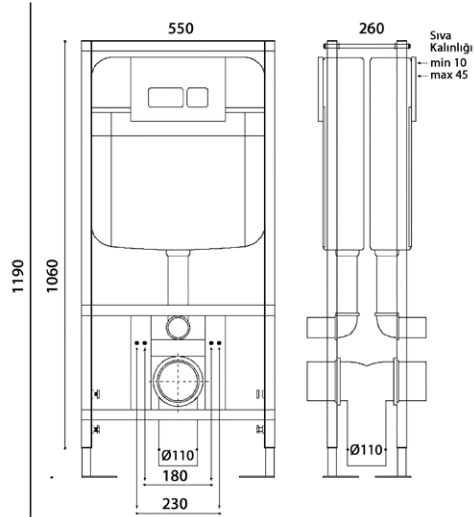

koli ölçüsü (cm) 11x82x58 cm

brüt ağırlık 4,8 kg

**8103**

810₺

*Gömmе rezervuar tek ayaklı 3/6 litre*

- alan tasarrufu
- kolay montaj

koli ölçüsü (cm) 15x111x60 cm

brüt ağırlık 13 kg