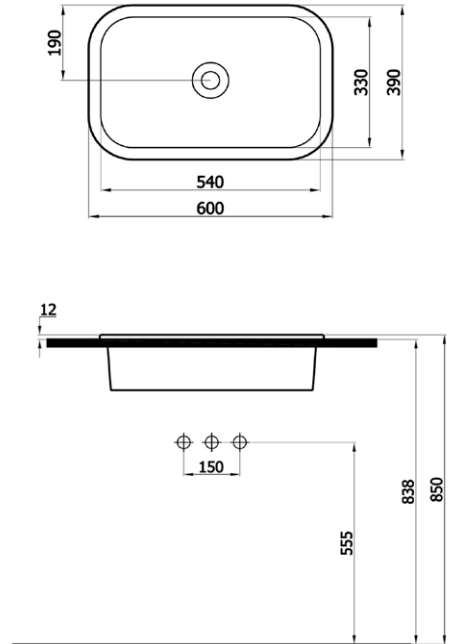

SAND RENK PALETİ

B parlak siyah MB mat siyah MW mat beyaz
715₺ 855₺ 855₺

AREA RENK PALETİ

B parlak siyah MB mat siyah MW mat beyaz
890₺ 1030₺ 1030₺