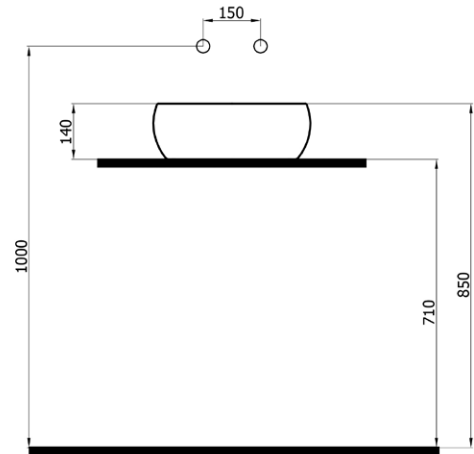

DESENLİ LAVABO 1250₺

5062 (WOR.L062)

- tezgah üstü lavabo
- özel desenli

Ø41x14 cm

10 kg*

(*Ürün ağırlığı ± 1kg deđişkenlik gösterebilir.

DESENLİ LAVABO 1300₺

5061 (WOR.L061)

- tezgah üstü lavabo
- özel desenli

Ø41x14 cm

10 kg*

(*Ürün ağırlığı ± 1kg deđişkenlik gösterebilir.