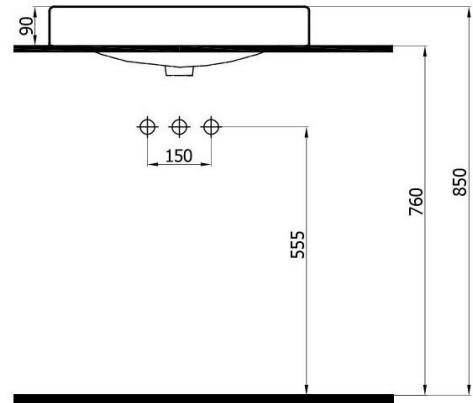

AQUA 5022 RENK PALETİ

B parlak siyah R parlak kırmızı
485₺ 485₺