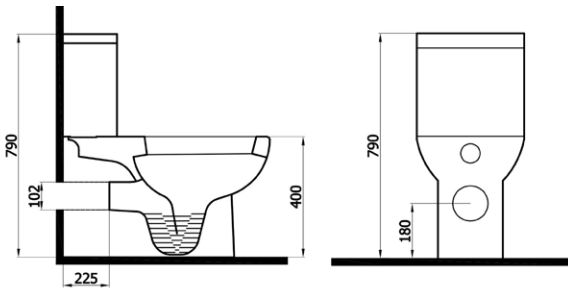

POWER 4822 RENK PALETİ

B

B parlak siyah

B 1590₺***

(***)7400 renkli kapak dahil set fiyatıdır