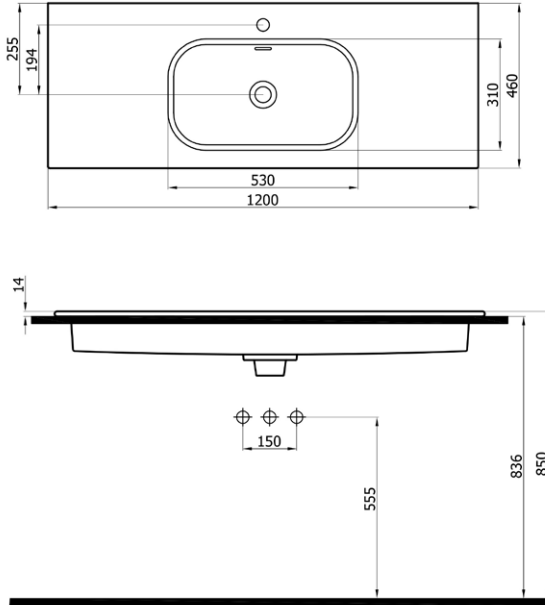

504120 (NAT.L120)

LIN.L080

- batarya delikli etajerli lavabo
- dolap uyumlu
- 120x46x1,4 cm
- 29 kg\*
- (\*Ürün ađırlığı ± 1kg deđişkenlik gösterebilir.
- (\*Armatür fiyata dahil deđildir.

- batarya delikli etajerli lavabo
- dolap uyumlu
- 80x45x4,5 cm
- 17,7 kg\*
- (\*Ürün ađırlığı ± 1kg deđişkenlik gösterebilir.
- (\*Armatür fiyata dahil deđildir.