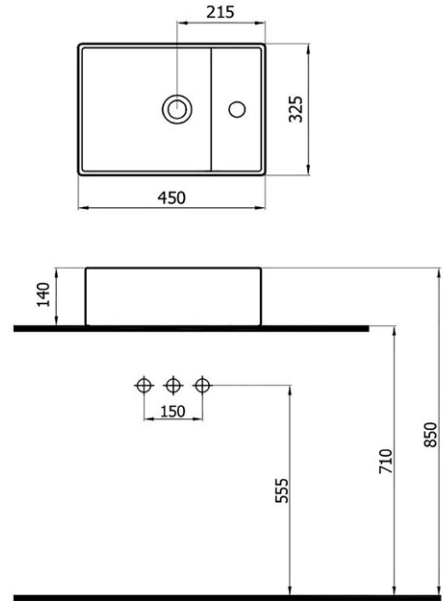

YENİ
ÜRÜN

MINLINE 210₺

508025 (MNL.L025)

1. batarya delikli lavabo
   - tezgah üstü ve dolap uyumlu
2. 25x45x14 cm
   8,5 kg*

(*)Ürün ağırlığı ± 1kg deđişkenlik gösterebilir.

(*)Armatür fiyata dahil deđildir.

YENİ
ÜRÜN

MINLINE 225₺

508035 (MNL.L035)

1. batarya delikli lavabo
   - tezgah üstü ve dolap uyumlu
2. 32,5x45x14 cm
   10,5 kg*

(*)Ürün ağırlığı ± 1kg deđişkenlik gösterebilir.

(*)Armatür fiyata dahil deđildir.