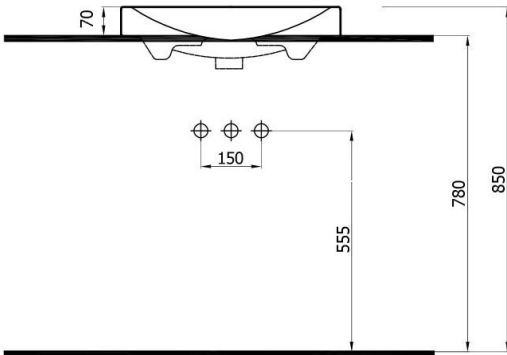

MASTER 210₺

2711 (MAS.L065)

- batarya delikli etajerli lavabo
- dolap uyumlu
- 65x46 cm
- 16,5 kg*
- (*)Ürün ağırlığı ± 1kg deđişkenlik gösterebilir.
- (*)Armatür fiyata dahil deđildir.

MASTER 260₺

2713 (MAS.L080)

- batarya delikli etajerli lavabo
- dolap uyumlu
- 80x46 cm
- 17 kg*
- (*)Ürün ağırlığı ± 1kg deđişkenlik gösterebilir.
- (*)Armatür fiyata dahil deđildir.