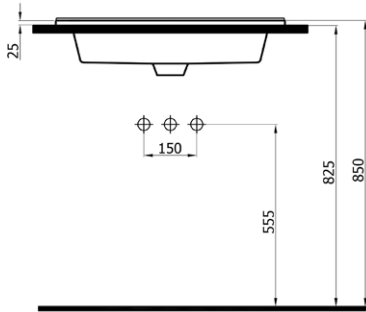

SILVER SLIM 260₺

501055 (SLM.L055)

- batarya delikli etajerli lavabo
- dolap uyumlu
- 55x45x2,5 cm
- 15 kg*

(*Ürün ağırlığı ± 1kg deđişkenlik gösterebilir.
(*Armatür fiyata dahil deđildir.