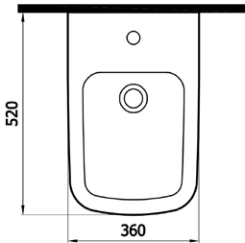

## LIFE BİDE

5842 (LIF.B042) 625₺

- asma bide
- gizli montaj
- 36x52 cm
- 18,5 kg\*

(\*Ürün ağırlığı ± 1kg deđişkenlik gösterebilir.

(\*Armatür fiyata dahil deđildir.

## POWER

4823 (POW.K023) 725₺

- asma klozet
- gizli montaj
- 35x53 cm
- 25,5 kg\*

(\*Ürün ağırlığı ± 1kg deđişkenlik gösterebilir.

7400 Power klozet kapađı 270₺

- duroplast / yavaş kapanır

POWER 4823 RENK PALETİ