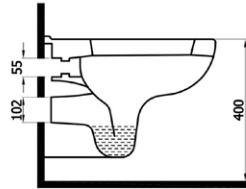

MASTER BİDE

2942 (MAS.B042)

375₺

- asma bide
- 35x54 cm
- 17,5 kg*

(*Ürün ağırlığı ± 1kg değişkenlik gösterebilir.

7804 Energy PP klozet kapağı 140₺

- yavaş kapanır

7500 Master klozet kapağı 245₺

- duroplast / yavaş kapanır

7510 Master PP klozet kapağı 120₺

- yavaş kapanır

7550 Smart PP klozet kapağı 130₺

- yavaş kapanır