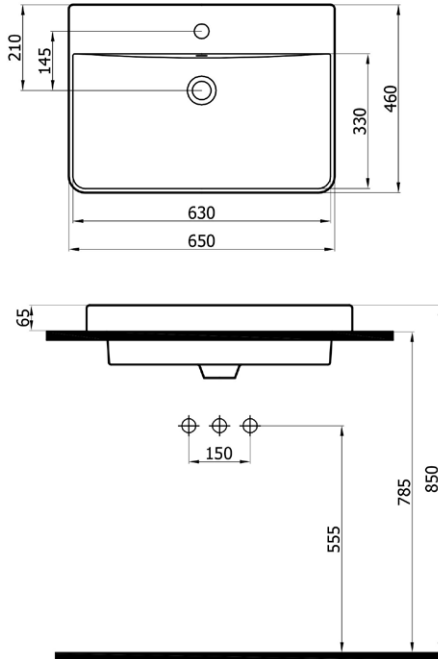

PIXEL 425₺

502065 (PIX.L065)

- batarya delikli lavabo
- dolap uyumlu
- 65x46x6,5 cm
- 17,5 kg*

(*)Ürün ađırlıđı ± 1kg deđiřkenlik gösterebilir.

(*)Armatür fiyata dahil deđildir.