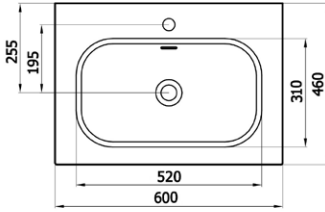

(\*)Ürün ağırlığı ± 1kg deđişkenlik gösterebilir.  
 (\*)Armatür fiyata dahil deđildir.

**NATURAL 560₺**

504080 (NAT.L080)

- batarya delikli etajerli lavabo
- dolap uyumlu
- 80x46x1,4 cm
- 17,5 kg\*

(\*)Ürün ağırlığı ± 1kg deđişkenlik gösterebilir.  
 (\*)Armatür fiyata dahil deđildir.