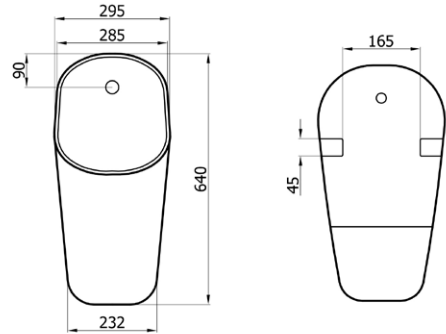

LIFE 5871 RENK PALETİ

B parlak siyah 1125₺ **R** parlak kırmızı 1125₺ **MA** mat antrasit 1350₺

LIFE 5871F RENK PALETİ

B parlak siyah 4125₺ **R** parlak kırmızı 4125₺ **MA** mat antrasit 4950₺