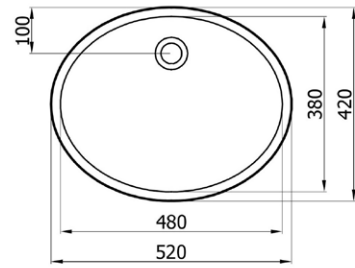

**LOWER** 195₺

2025 (HIL.L052)

- *tezgah altı lavabo*  
52x42 cm  
7,5 kg\*  
(\*Ürün ağırlığı ± 1kg  
değişkenlik gösterebilir.

**DREAM** 210₺

2024 (HIL.L055)

- *tezgah altı kare lavabo*  
55x40 cm  
8,5 kg\*  
(\*Ürün ağırlığı ± 1kg  
değişkenlik gösterebilir.