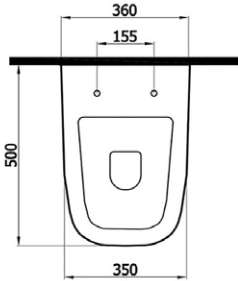

MASTER BİDE

2942 (MAS.B042)

375₺

- asma bide
- 35x54 cm
- 17,5 kg*

(*Ürün ağırlığı ± 1kg değişkenlik gösterebilir.

7804 Energy PP klozet kapağı 140₺

- yavaş kapanır

7500 Master klozet kapağı 245₺

- duroplast / yavaş kapanır

7510 Master PP klozet kapağı 120₺

- yavaş kapanır

7550 Smart PP klozet kapağı 130₺

- yavaş kapanır