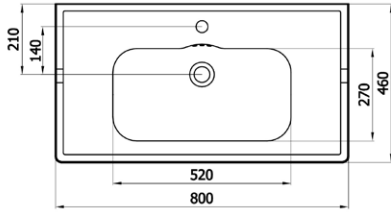

ELITE 550₺

509080 (ELT.L080)

- tek delikli etajerli lavabo
- seramik ayak ve dolap uyumlu

80x46 cm

21 kg*

(*)Ürün ağırlığı ± 1kg deđişkenlik gösterebilir.

(*)Armatür fiyata dahil deđildir.