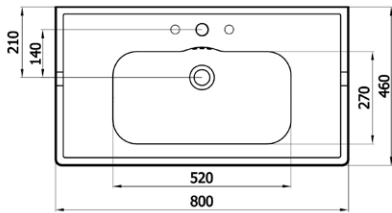

## ELITE 575₺

509080BT (ELT.L080.BT)

- üç delikli etajerli lavabo
- seramik ayak ve dolap uyumlu

80x46 cm

21 kg\*

(\*)Ürün ağırlığı ± 1kg deđişkenlik gösterebilir.

(\*)Armatür fiyata dahil deđildir.