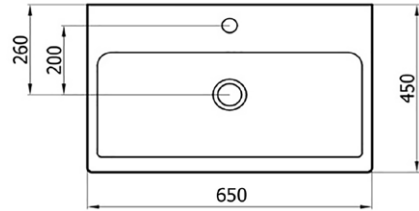

POWER 390₺

4801 (POW.L065)

- batarya delikli lavabo
- tezgah üstü ve dolap uyumlu
- yarım ayak uyumlu

65x45x12 cm

17 kg*

(*Ürün ağırlığı ± 1kg deđişkenlik gösterebilir.

(*Armatür fiyata dahil deđildir.