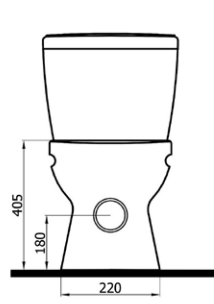

## MINART BİDE

2342 (MIN.B042) 350₺

- ayaklı bide
- 36x48 cm
- 14,5 kg\*

(\*Ürün ağırlığı ± 1kg deđişkenlik gösterebilir.

(\*Armatür fiyata dahil deđildir.