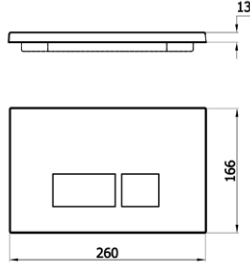

8133 140₺

Beyaz Gmme Rezervuar Butonu