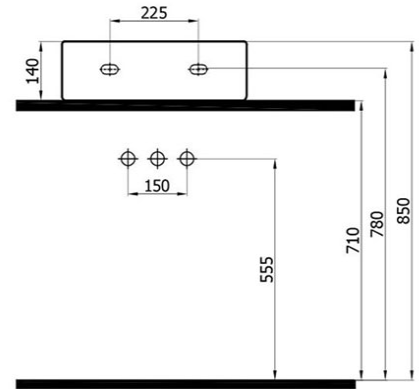

PLATIN 5025 RENK PALETİ

MB mat siyah
560₺