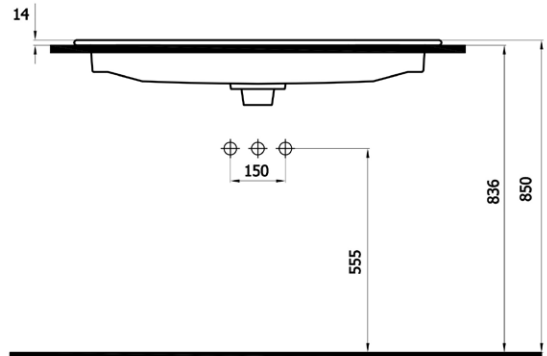

NATURAL 730₺

504100 (NAT.L100)

- batarya delikli etajerli lavabo
- dolap uyumlu
- 100x46x1,4 cm
- 23 kg*
- (*Ürün ağırlığı ± 1kg değişkenlik gösterebilir.
- (*Armatür fiyata dahil değildir.