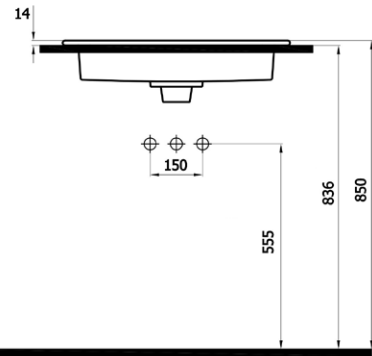

(\*)Ürün ağırlığı ± 1kg deđişkenlik gösterebilir.  
 (\*)Armatür fiyata dahil deđildir.

**NATURAL 560₺**

504080 (NAT.L080)

- batarya delikli etajerli lavabo
- dolap uyumlu
- 80x46x1,4 cm
- 17,5 kg\*

(\*)Ürün ağırlığı ± 1kg deđişkenlik gösterebilir.  
 (\*)Armatür fiyata dahil deđildir.