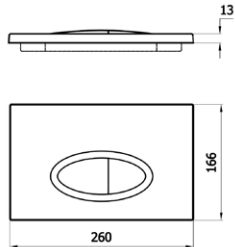

8135 180₺

Parlak Krom Gmme Rezervuar Butonu