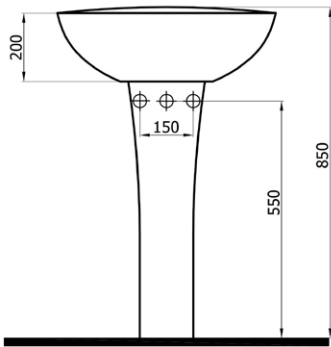

MODERN

3801-3811 250₺-160₺
(MOD.L060-MOD.A011)

1. lavabo 60x50 cm
     16 kg*
   - kolon ayak 10,5 kg* (MOD.A011)
2. (*Ürün ağırlığı ± 1kg
   değişkenlik gösterebilir.

MODERN

3801-3812 250₺-160₺
(MOD.L060-MOD.A012)

1. lavabo 60x50 cm
     16 kg*
   - yarım ayak 6,5 kg* (MOD.A012)
2. (*Ürün ağırlığı ± 1kg değişkenlik gösterebilir.