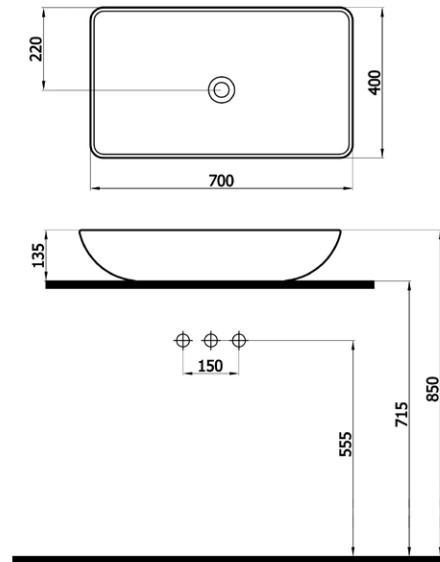

(\*)Armatür fiyata dahil deđildir.

**DOMINO** 470₺

5019 (DOM.L070)

- tezgah üstü lavabo
- 70x40x13,5 cm
- 14 kg\*

(\*)Ürün ağırlığı ± 1kg deđişkenlik gösterebilir.

**DOMINO 5019BT RENK PALETİ**

- |                               |                                 |                                 |
|-------------------------------|---------------------------------|---------------------------------|
| <b>B</b> parlak siyah<br>735₺ | <b>R</b> parlak kırmızı<br>735₺ | <b>O</b> parlak turuncu<br>735₺ |
| <b>MB</b> mat siyah<br>880₺   | <b>MA</b> mat antrasit<br>880₺  | <b>MW</b> mat beyaz<br>880₺     |