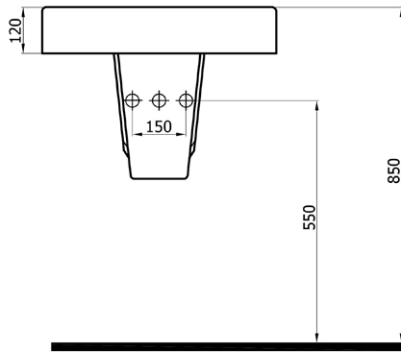

## POWER

4800-4812 345₺-235₺  
(POW.L060-POW.A012)

- lavabo 60x45x12 cm  
16 kg\*
  - yarım ayak 10 kg\* (POW.A012)
- (\*)Ürün ağırlığı ± 1kg deđişkenlik gösterebilir.