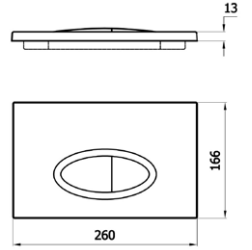

8138 180₺

Siyah G6mme Rezervuar Butonu