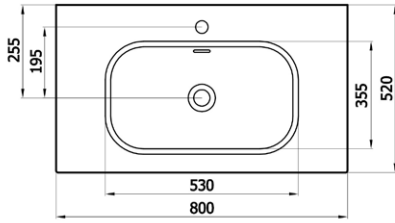

- batarya delikli etajerli lavabo
- dolap uyumlu
- 80x52x1,4 cm
- 21,5 kg\*
- (\*Ürün ağırlığı ± 1kg değişkenlik gösterebilir.
- (\*Armatür fiyata dahil değildir.

**NATURAL 730₺**

504100 (NAT.L100)

- batarya delikli etajerli lavabo
- dolap uyumlu
- 100x46x1,4 cm
- 23 kg\*
- (\*Ürün ağırlığı ± 1kg değişkenlik gösterebilir.
- (\*Armatür fiyata dahil değildir.