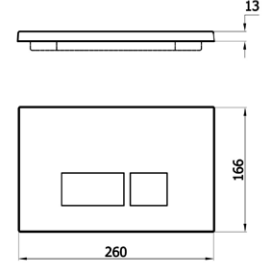

8132 180₺

Parlak Krom Gmme Rezervuar Butonu