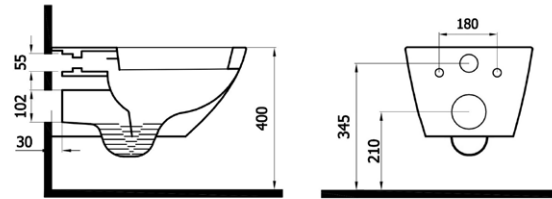

## LIFE RIMLESS

5826 (LIF.K026) **750₺**

- asma klozet (kanalsız sistem)
- gizli montaj
- 36x52 cm
- 25,5 kg\*

(\*Ürün ađırlıđı ± 1kg deđiřkenlik gösterebilir.

7600 Life klozet kapađı **270₺**

- duroplast / yavař kapanır