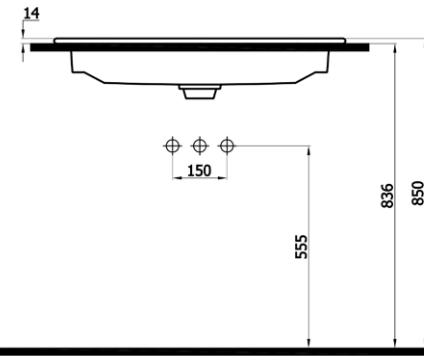

NATURAL 580₺

504080-1 (NAT.L081)

- batarya delikli etajerli lavabo
- dolap uyumlu
- 80x52x1,4 cm
- 21,5 kg*
- (*Ürün ağırlığı ± 1kg değişkenlik gösterebilir.
- (*Armatür fiyata dahil değildir.