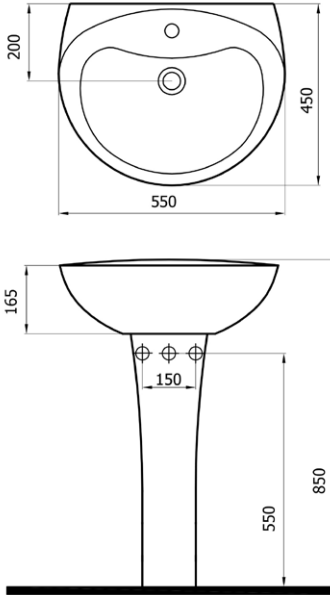

MINART

2301-2311 200₺-160₺
(MIN.L055-MIN.A011)

1. lavabo 55x45 cm
     14 kg*
   - kolon ayak 10,5 kg* (MIN.A011)
2. (*Ürün ağırlığı ± 1kg
   değişkenlik gösterebilir.