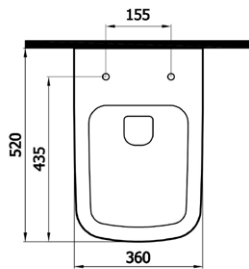

## LIFE RIMLESS

5826 (LIF.K026) **750₺**

- asma klozet (kanalsız sistem)
- gizli montaj
- 36x52 cm
- 25,5 kg\*

(\*Ürün ađırlıđı ± 1kg deđiřkenlik gösterebilir.

7600 Life klozet kapađı **270₺**

- duroplast / yavař kapanır