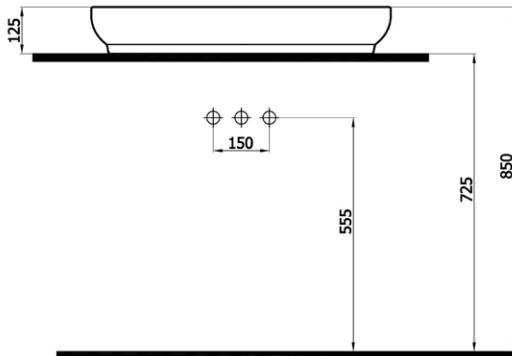

PLATIN 375₺

5025 (PLT.L047)

1. batarya delikli lavabo
   - tezgah üstü ve dolap uyumlu
   - metal ayak uyumlu
2. 47x43x14 cm
   19 kg*

(*)Ürün ağırlığı ± 1kg deđişkenlik gösterebilir.

(*)Armatür fiyata dahil deđildir.