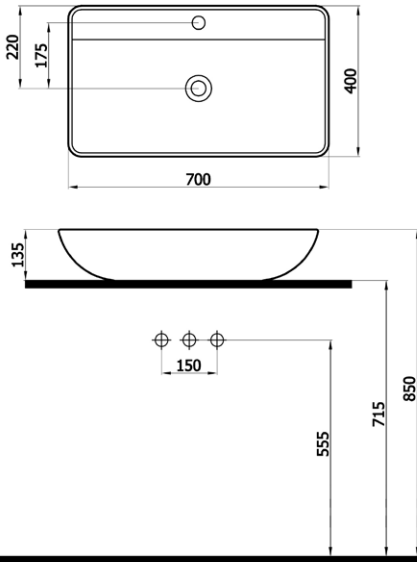

DOMINO 490₺

5019BT (DOM.L071)

- batarya delikli lavabo
- tezgah üstü uyumlu
- 70x40x13,5 cm
- 14,5 kg*

(*)Ürün ağırlığı ± 1kg deđişkenlik gösterebilir.

(*)Armatür fiyata dahil deđildir.