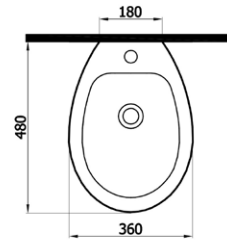

## MINART BİDE

2342 (MIN.B042) 350₺

- ayaklı bide
- 36x48 cm
- 14,5 kg\*

(\*Ürün ağırlığı ± 1kg deđişkenlik gösterebilir.

(\*Armatür fiyata dahil deđildir.