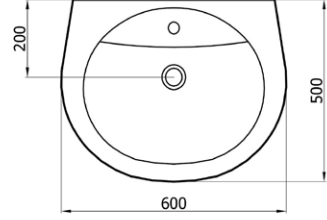

MODERN

3801-3812 250₺-160₺
(MOD.L060-MOD.A012)

1. lavabo 60x50 cm
     16 kg*
   - yarım ayak 6,5 kg* (MOD.A012)
2. (*Ürün ağırlığı ± 1kg değişkenlik gösterebilir.