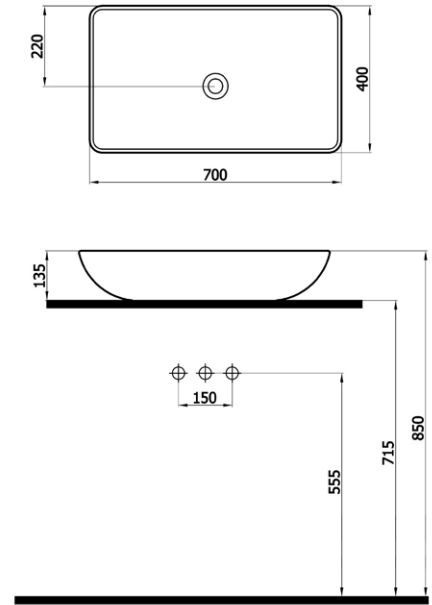

DOMINO 1300₺

5019G-W (DOM.L070.G-W)

- tezgah üstü lavabo
- dıřı altın renkli, ii beyaz renkli
- 70x40x13,5 cm
- 14 kg*
- (*)Ürün ađırlıđı ± 1kg deđiřkenlik gösterebilir.

DOMINO 1250₺

5019B-W (DOM.L070.B-W)

- tezgah üstü lavabo
- dıřı siyah renkli, ii beyaz renkli
- 70x40x13,5 cm
- 14 kg*
- (*)Ürün ađırlıđı ± 1kg deđiřkenlik gösterebilir.