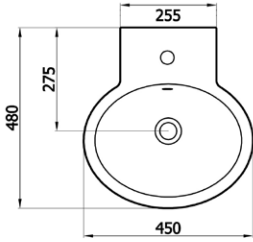

## FLOWER

315₺

5003 FLO.L045

- batarya delikli lavabo
- tezgah üstü uyumlu
- 45x48x16,5 cm
- 9,8 kg\*

(\*)Ürün ağırlığı ± 1kg deđişkenlik gösterebilir.

(\*)Armatür fiyata dahil deđildir.