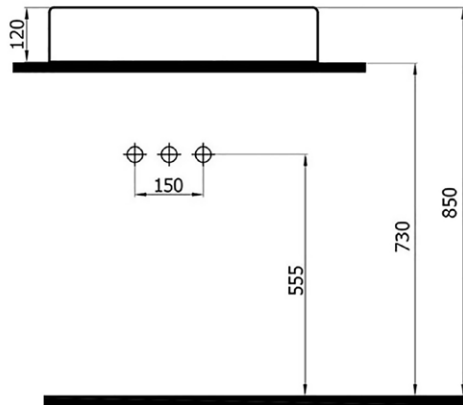

60x45x12 cm

16 kg\*

(\*Ürün ağırlığı ± 1kg deđişkenlik gösterebilir.

(\*Armatür fiyata dahil deđildir.

**POWER 390₺**

4801 (POW.L065)

- batarya delikli lavabo
- tezgah üstü ve dolap uyumlu
- yarım ayak uyumlu