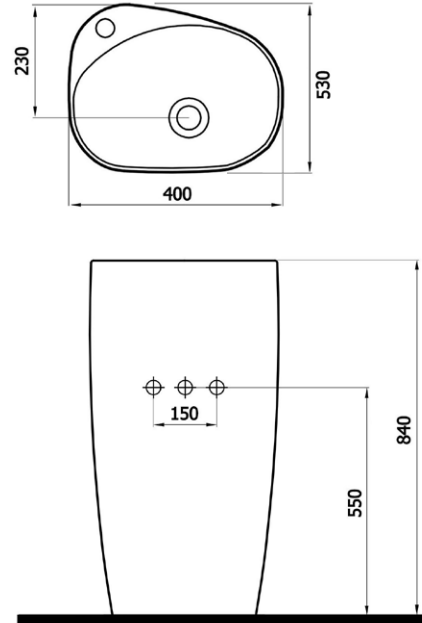

**LIFE** 4125₺

5800 (LIF.L140)

- tabandan lavabo

40x53x84 cm

45 kg\*

(\*Ürün ağırlığı ± 1kg deđişkenlik gösterebilir.

(\*Armatür fiyata dahil deđildir.