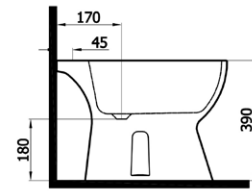

## MINART BİDE

2342 (MIN.B042) 350₺

- ayaklı bide
- 36x48 cm
- 14,5 kg\*

(\*Ürün ağırlığı ± 1kg deđişkenlik gösterebilir.

(\*Armatür fiyata dahil deđildir.