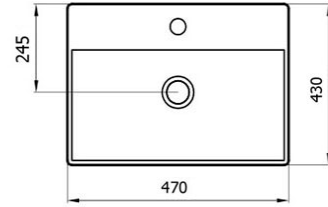

PLATIN 5025 RENK PALETİ

MB mat siyah
560₺