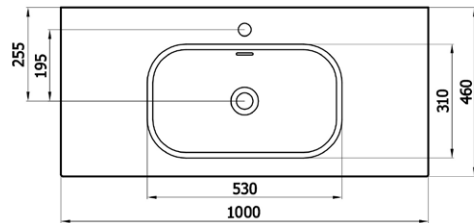

- batarya delikli etajerli lavabo
- dolap uyumlu
- 80x52x1,4 cm
- 21,5 kg\*
- (\*Ürün ağırlığı ± 1kg değişkenlik gösterebilir.
- (\*Armatür fiyata dahil değildir.

**NATURAL 730₺**

504100 (NAT.L100)

- batarya delikli etajerli lavabo
- dolap uyumlu
- 100x46x1,4 cm
- 23 kg\*
- (\*Ürün ağırlığı ± 1kg değişkenlik gösterebilir.
- (\*Armatür fiyata dahil değildir.