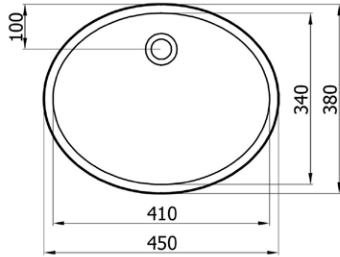

**LOWER** 195₺

2025 (HIL.L052)

- *tezgah altı lavabo*  
52x42 cm  
7,5 kg\*  
(\*Ürün ağırlığı ± 1kg  
değişkenlik gösterebilir.

**DREAM** 210₺

2024 (HIL.L055)

- *tezgah altı kare lavabo*  
55x40 cm  
8,5 kg\*  
(\*Ürün ağırlığı ± 1kg  
değişkenlik gösterebilir.