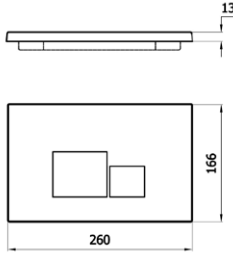

8139 280₺

Mat Altın G6mme Rezervuar Butonu