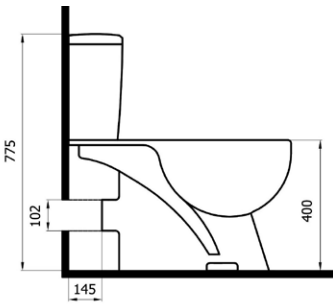

## MINART BİDE

2342 (MIN.B042) 350₺

- ayaklı bide
- 36x48 cm
- 14,5 kg\*

(\*Ürün ağırlığı ± 1kg deđişkenlik gösterebilir.

(\*Armatür fiyata dahil deđildir.