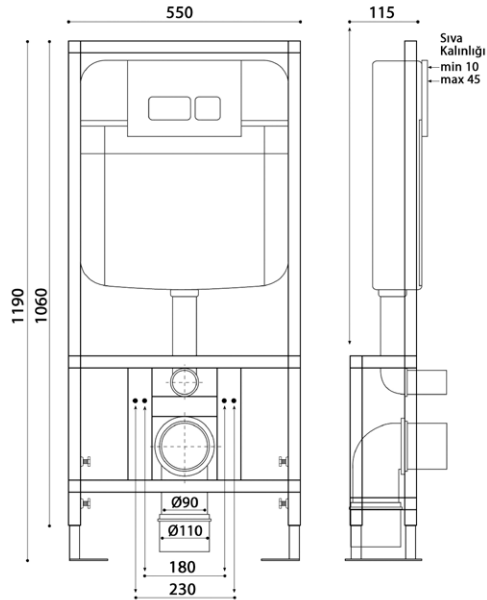

8106 880₺

Gömmе rezervuar çift ayaklı 3/6 litre

- asma klozetler için uyumludur
- alan tasarrufu
- kolay montaj

koli ölçüsü (cm) 15x111x60 cm

brüt ağırlık 15,25 kg