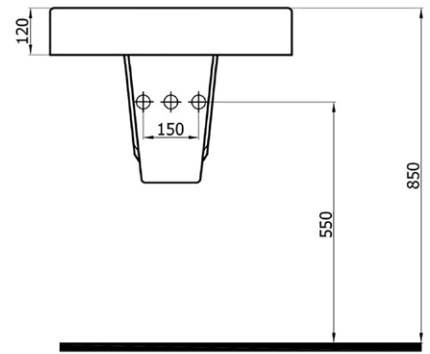

POWER

4801-4812 390₺-235₺
(POW.L065-POW.A012)

1. lavabo 65x45x12 cm
     17 kg*
   - yarım ayak 10 kg* (POW.A012)
2. (*)Ürün ağırlığı ± 1kg deđişkenlik gösterebilir.