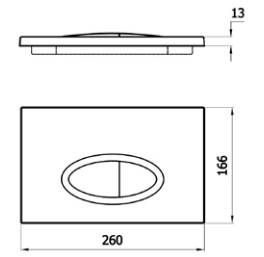

8134 180₺

Fme Gmme Rezervuar Butonu