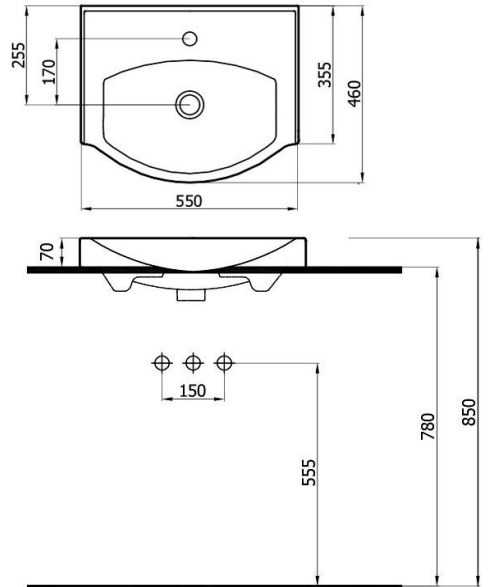

MASTER 190₺

2710 (MAS.L055)

- batarya delikli etajerli lavabo
- dolap uyumlu
- 55x46 cm
- 14 kg*

(*)Ürün ağırlığı ± 1kg deđişkenlik gösterebilir.
(*)Armatür fiyata dahil deđildir.