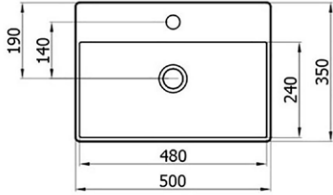

AQUA 325₺

5022 (AQU.L060)

1. batarya delikli lavabo
   - tezgah üstü ve dolap uyumlu
2. 60x46x9 cm
   16,5 kg*

(*)Ürün ağırlığı ± 1kg deđişkenlik gösterebilir.

(*)Armatür fiyata dahil deđildir.