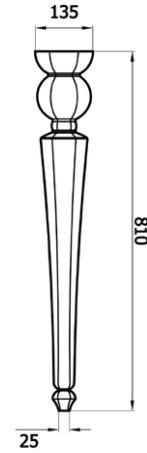

ELITE ELT.A011 RENK PALETİ

B parlak siyah
1125₺

ELITE ELT.A012 RENK PALETİ

B parlak siyah
1125₺