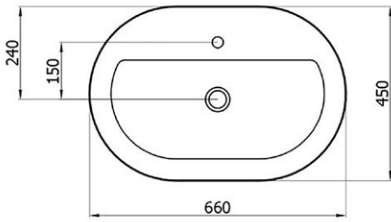

**ELIPS** 400₺

5026BT (ELP.L065.BT)

- batarya delikli lavabo
- tezgah üstü uyumlu
- 66x45x11 cm
- 12,5 kg\*

(\*Ürün ağırlığı ± 1kg deđişkenlik gösterebilir.

(\*Armatür fiyata dahil deđildir.

**ELIPS** 390₺