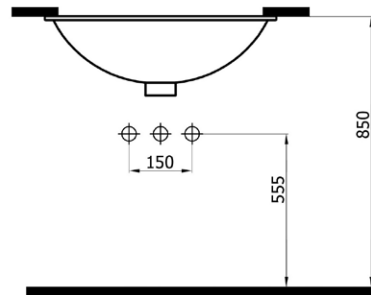

**LOWER** 195₺

2025 (HIL.L052)

- *tezgah altı lavabo*  
52x42 cm  
7,5 kg\*  
(\*Ürün ağırlığı ± 1kg  
değişkenlik gösterebilir.

**DREAM** 210₺

2024 (HIL.L055)

- *tezgah altı kare lavabo*  
55x40 cm  
8,5 kg\*  
(\*Ürün ağırlığı ± 1kg  
değişkenlik gösterebilir.