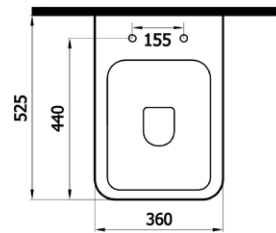

## LOFT

5824 (LOF.K024) **920₺**

- duvara dayalı tek klozet
- 36x52,5 cm
- 29,5 kg\*

(\*Ürün ađırlıđı ± 1kg deđiřkenlik gösterebilir.

7420 Loft klozet kapađı **295₺**

- duroplast / yavař kapanır

## LOFT BİDE

5841 (LOF.B041) 825₺

- duvara dayalı ayaklı bide
- 36x52,5 cm
- 25,5 kg\*

(\*)Ürün ağırlığı  $\pm$  1kg deđişkenlik gösterebilir.

(\*)Armatür fiyata dahil deđildir.