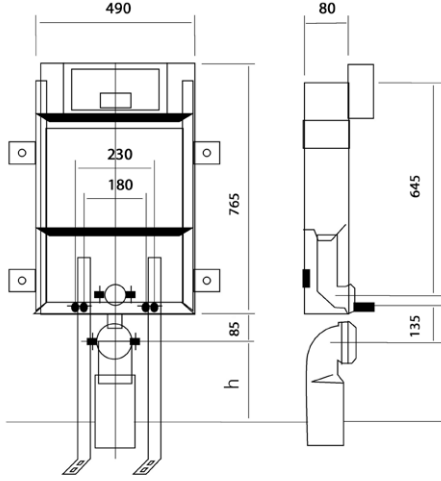

8100

660₺

Gömmе rezervuar 3/6 litre

- asma klozetler için uyumludur
- alan tasarrufu
- kolay montaj

koli ölçüsü (cm) 15x108x58 cm

brüt ağırlık 8 kg