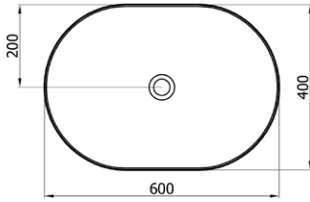

- tezgah üstü lavabo

Ø39x38,2 cm

11,5 kg\*

(\*Ürün ağırlığı ± 1kg deđişkenlik gösterebilir.