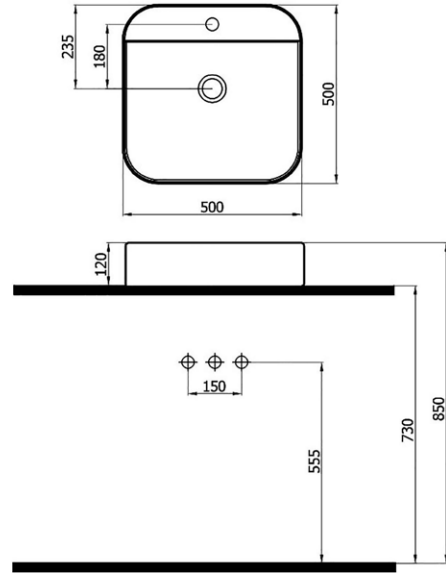

(\*Ürün ağırlığı ± 1kg deđişkenlik gösterebilir.  
 (\*)Armatür fiyata dahil deđildir.

**LOFT** 400₺

515050BT (LFT.L050.BT)

- batarya delikli lavabo
- tezgah üstü uyumlu
- 50x50x12 cm
- 13 kg\*

(\*Ürün ağırlığı ± 1kg deđişkenlik gösterebilir.