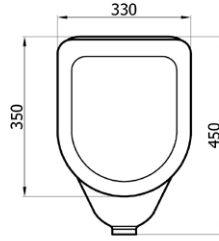

- pisuar ara bölme  
54,2x32 cm  
9,5 kg\*  
(\*Ürün ağırlığı ± 1kg  
değişkenlik gösterebilir.

- pisuar  
9 kg\*  
(\*Ürün ağırlığı ± 1kg  
değişkenlik gösterebilir.

- pisuar ara bölme  
10,5 kg\*  
(\*Ürün ağırlığı ± 1kg  
değişkenlik gösterebilir.