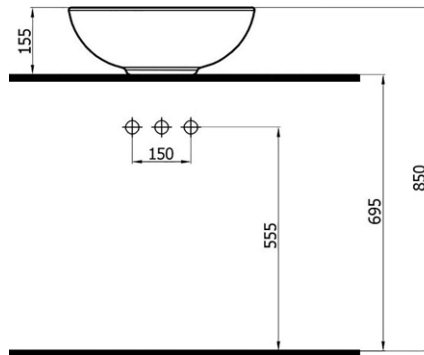

NEWART 1350₺
5010CR (WOR.L043.CR)

- tezgah üstü lavabo
- krom renkli
- Ø43,5x15,5 cm
- 8 kg*

(*Ürün ağırlığı ± 1kg deđişkenlik gösterebilir.

NEWART 1350₺
5010C (WOR.L043.C)

- tezgah üstü lavabo
- bakır renkli
- Ø43,5x15,5 cm
- 8 kg*

(*Ürün ağırlığı ± 1kg deđişkenlik gösterebilir.

NEWART 1350₺
5010G (WOR.L043.G)

- tezgah üstü lavabo
- altın renkli
- Ø43,5x15,5 cm
- 8 kg*

(*Ürün ağırlığı ± 1kg deđişkenlik gösterebilir.