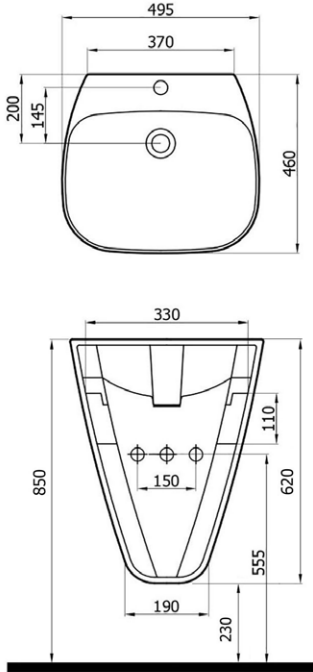

# **MONOBLOK & TABANDAN LAVABOLAR**

**MONO** 1600₺

3818 (MON.L050)

- monoblok lavabo

49,5x46x62 cm

24,5 kg\*

(\*Ürün ađırlığı ± 1kg deđişkenlik gösterebilir.

(\*Armatür fiyata dahil deđildir.