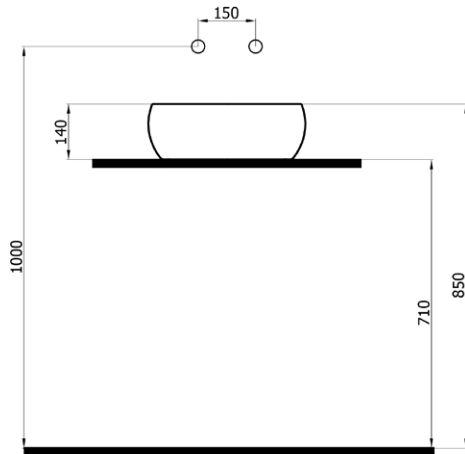

(\*Ürün ağırlığı ± 1kg deđişkenlik gösterebilir.

**DESENLİ LAVABO** 1250₺

5062 (WOR.L062)

- tezgah üstü lavabo
- özel desenli

Ø41x14 cm

10 kg\*

(\*Ürün ağırlığı ± 1kg deđişkenlik gösterebilir.

**DESENLİ LAVABO** 1300₺