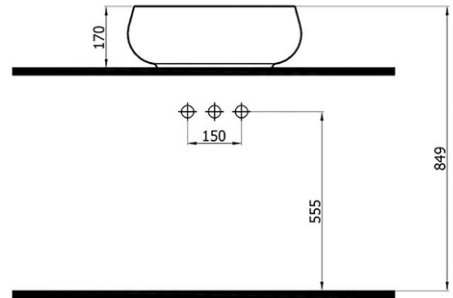

B R MB MR MA MW

B parlak siyah
675₺

R parlak kırmızı
675₺

MB mat siyah
800₺

MR mat kırmızı
800₺

MA mat antrasit
800₺

MW mat beyaz
800₺

ELIPSO 505050 RENK PALETİ