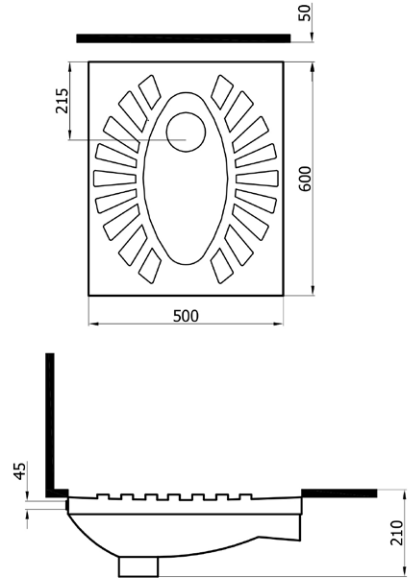

## GÜNEŐ HELATAŐI 295₺

2224 (TEK.H024)

- evre yıkamalı helataŐI

50x60 cm

20 kg\*

(\*)Ürün ađırlıđı ± 1kg  
deđiŐkenlik gösterebilir.

**GÖMME**

**REZERVUARLAR**