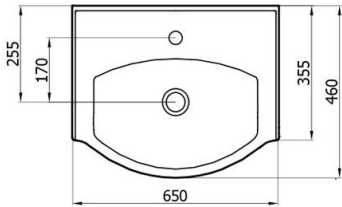

MASTER 210₺

2711 (MAS.L065)

- batarya delikli etajerli lavabo
- dolap uyumlu
- 65x46 cm
- 16,5 kg*
- (*)Ürün ağırlığı ± 1kg deđişkenlik gösterebilir.
- (*)Armatür fiyata dahil deđildir.

MASTER 260₺

2713 (MAS.L080)

- batarya delikli etajerli lavabo
- dolap uyumlu
- 80x46 cm
- 17 kg*
- (*)Ürün ağırlığı ± 1kg deđişkenlik gösterebilir.
- (*)Armatür fiyata dahil deđildir.