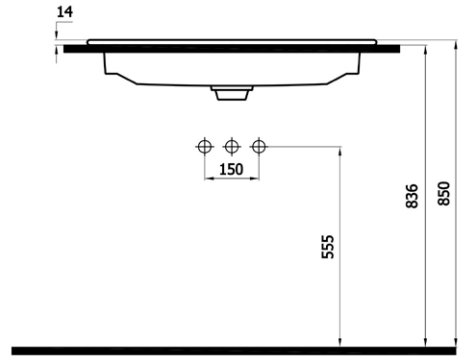

(\*)Ürün ağırlığı ± 1kg deđişkenlik gösterebilir.  
 (\*)Armatür fiyata dahil deđildir.

**NATURAL 560₺**

504080 (NAT.L080)

- batarya delikli etajerli lavabo
- dolap uyumlu
- 80x46x1,4 cm
- 17,5 kg\*

(\*)Ürün ağırlığı ± 1kg deđişkenlik gösterebilir.  
 (\*)Armatür fiyata dahil deđildir.