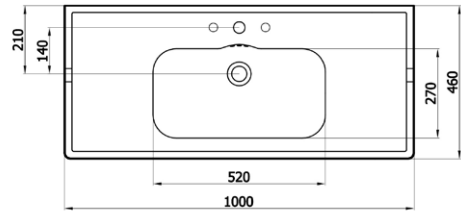

## ELITE 820₺

509100BT (ELT.L100.BT)

- üç delikli etajerli lavabo
- seramik ayak ve dolap uyumlu

100x46 cm

24 kg\*

(\*)Ürün ağırlığı ± 1kg deđişkenlik gösterebilir.

(\*)Armatür fiyata dahil deđildir.