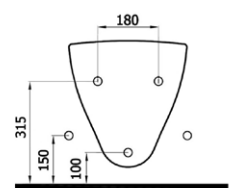

MASTER BİDE

2942 (MAS.B042)

375₺

- asma bide
- 35x54 cm
- 17,5 kg*

(*Ürün ağırlığı ± 1kg değişkenlik gösterebilir.

7804 Energy PP klozet kapağı 140₺

- yavaş kapanır

7500 Master klozet kapağı 245₺

- duroplast / yavaş kapanır

7510 Master PP klozet kapağı 120₺

- yavaş kapanır

7550 Smart PP klozet kapağı 130₺

- yavaş kapanır