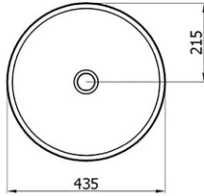

NEWART 1350₺
5010CR (WOR.L043.CR)

- tezgah üstü lavabo
- krom renkli
- Ø43,5x15,5 cm
- 8 kg*

(*Ürün ağırlığı ± 1kg deđişkenlik gösterebilir.

NEWART 1350₺
5010C (WOR.L043.C)

- tezgah üstü lavabo
- bakır renkli
- Ø43,5x15,5 cm
- 8 kg*

(*Ürün ağırlığı ± 1kg deđişkenlik gösterebilir.

NEWART 1350₺
5010G (WOR.L043.G)

- tezgah üstü lavabo
- altın renkli
- Ø43,5x15,5 cm
- 8 kg*

(*Ürün ağırlığı ± 1kg deđişkenlik gösterebilir.