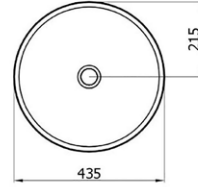

NEWART 5010 RENK PALETİ

1. B parlak siyah 560₺ R parlak kırmızı 560₺ O parlak turuncu 560₺ MB mat siyah 675₺
   MA mat antrasit 675₺ MW mat beyaz 675₺