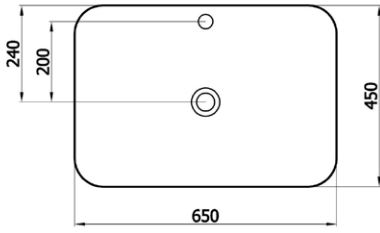

## DROP 725₺

DRO.L065

- batarya delikli lavabo
  - tezgah üstü ve dolap uyumlu
- 65x45x2,5 cm  
14,5 kg\*

(\*)Ürün ağırlığı ± 1kg deđişkenlik gösterebilir.

(\*)Armatür fiyata dahil deđildir.