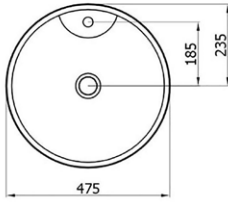

NEWART 375₺

5010 (NEW.L043)

- çanak lavabo
- tezgah üstü uyumlu
- Ø43,5x15,5 cm
- 8 kg*

(*Ürün ağırlığı ± 1kg deđişkenlik gösterebilir.