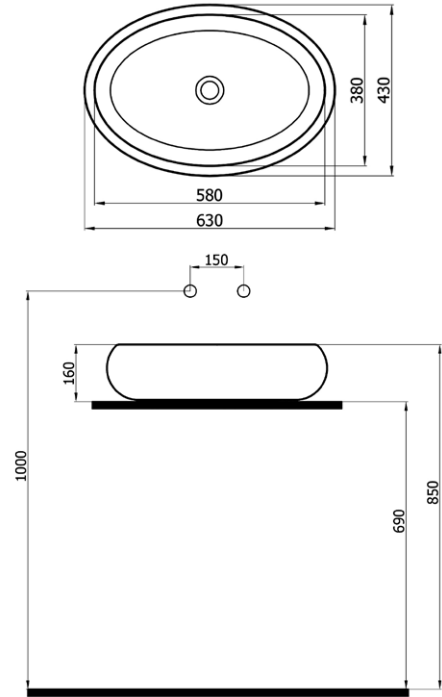

DESENLİ LAVABO 1250₺

5015G-W (WOR.L015.G-W)

- tezgah üstü lavabo
- çift renk desenli
- 63x43x16 cm
- 10,5 kg*

(*Ürün ağırlığı ± 1kg deđişkenlik gösterebilir.