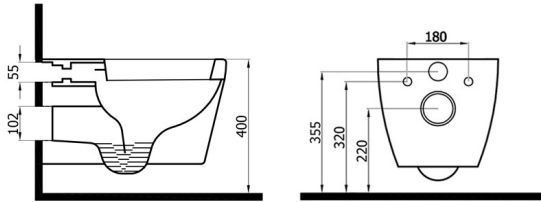

IDEA

3825 (IDE.K025)

600₺

- asma klozet
- açık montaj
- 35,5x55 cm
- 24,5 kg*

(*Ürün ağırlığı ± 1kg deđişkenlik gösterebilir.

7210 Modern klozet kapađı

245₺

- duroplast / yavaş kapanır

7220 Slim Elegance klozet kapađı

290₺

- duroplast / yavaş kapanır

7200 Modern PP klozet kapađı

135₺

- yavaş kapanır

7201 Slim Modern PP klozet kapađı

155₺

- yavaş kapanır