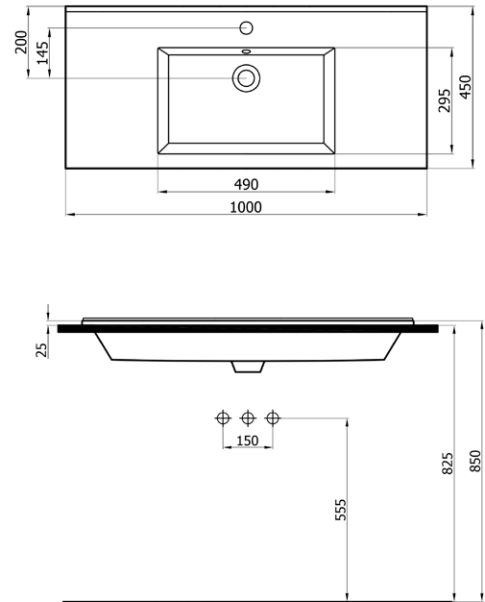

(\*)Armatür fiyata dahil deđildir.

**SILVER SLIM** 390₺

501100 (SLM.L100)

- batarya delikli etajerli lavabo
- dolap uyumlu
- 100x45x2,5 cm
- 21,5 kg\*

(\*)Ürün ağırlığı ± 1kg deđişkenlik gösterebilir.

(\*)Armatür fiyata dahil deđildir.