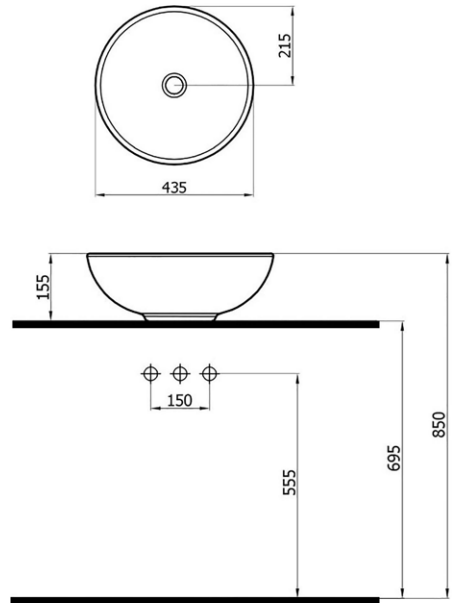

NEWART 1200₺

5010CR-W (WOR.L043.CR-W)

- tezgah üstü lavabo
- dıřı krom renkli, ii beyaz renkli
- ift renk
- Ø43,5x15,5 cm
- 8 kg*
- (*Ürün ađırlıđı ± 1kg deđiřkenlik gösterebilir.