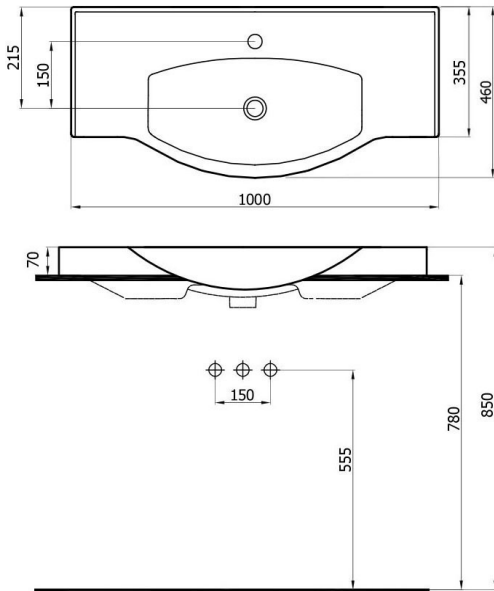

MASTER 320₺

2715 (MAS.L100)

- batarya delikli etajerli lavabo
- dolap uyumlu
- 100x46 cm
- 21 kg*

(*)Ürün ağırlığı (+ 1kg -1kg) olarak deđişkenlik gösterebilir.
(*)Armatür fiyata dahil deđildir.