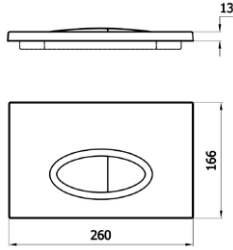

8137 280₺

Parlak Altın G6mme Rezervuar Butonu