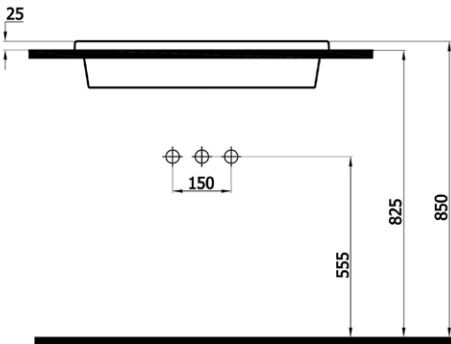

DROP 725₺

DRO.L065

1. batarya delikli lavabo
   - tezgah üstü ve dolap uyumlu
2. 65x45x2,5 cm
   14,5 kg*

(*)Ürün ağırlığı ± 1kg deđişkenlik gösterebilir.

(*)Armatür fiyata dahil deđildir.