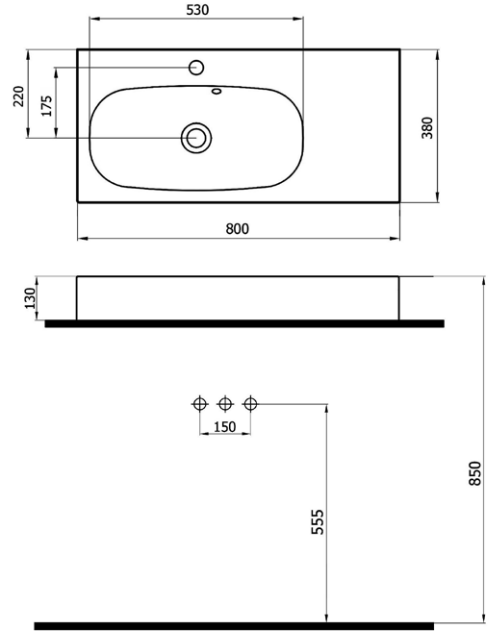

RIVER 507080 RENK PALETİ

B parlak siyah 855₺ MW mat beyaz 1025₺ MB mat siyah 1025₺ MA mat antrasit 1025₺ MC mat kaşmir 1025₺

RIVER 506080 RENK PALETİ

B MW MB MA MC

B parlak siyah 705₺ MW mat beyaz 845₺ MB mat siyah 845₺ MA mat antrasit 845₺ MC mat kaşmir 845₺