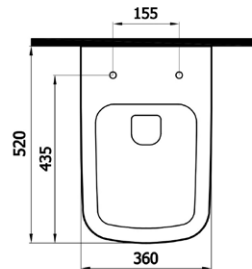

## LIFE RIMLESS

5826 (LIF.K026) **750₺**

- asma klozet (kanalsız sistem)
- gizli montaj
- 36x52 cm
- 25,5 kg\*

(\*Ürün ađırlıđı ± 1kg deđiřkenlik gösterebilir.

7600 Life klozet kapađı **270₺**

- duroplast / yavař kapanır