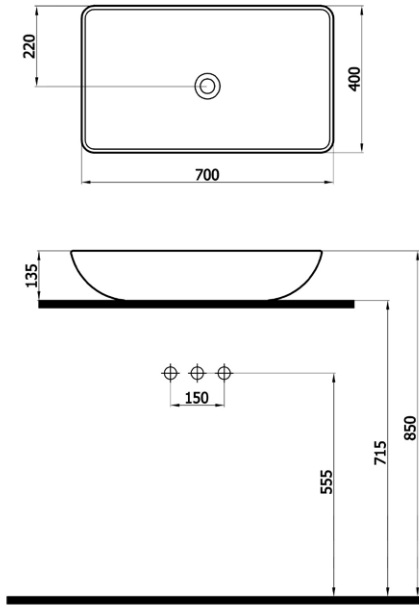

DOMINO 1300₺

5019G-W (DOM.L070.G-W)

- tezgah üstü lavabo
- dıřı altın renkli, ii beyaz renkli
- 70x40x13,5 cm
- 14 kg*
- (*)Ürün ađırlıđı ± 1kg deđiřkenlik gösterebilir.

DOMINO 1250₺

5019B-W (DOM.L070.B-W)

- tezgah üstü lavabo
- dıřı siyah renkli, ii beyaz renkli
- 70x40x13,5 cm
- 14 kg*
- (*)Ürün ađırlıđı ± 1kg deđiřkenlik gösterebilir.