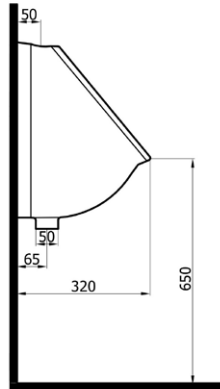

LIFE 5872 RENK PALETİ

B parlak siyah 560₺ **R** parlak kırmızı 560₺ **MA** mat antrasit 675₺