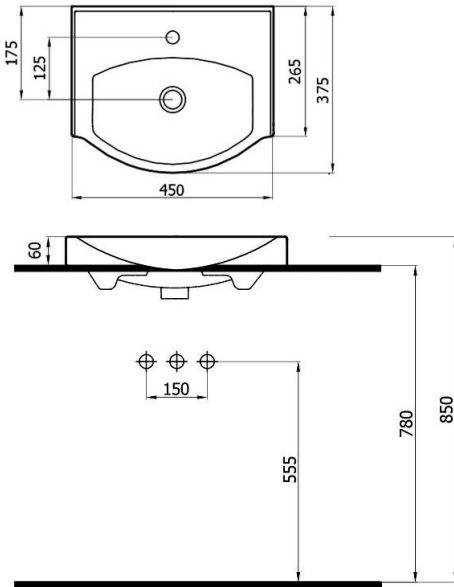

**MASTER 150₺**

2702 (MAS.L045)

- batarya delikli etajerli lavabo
- dolap uyumlu
- 45x37,5 cm
- 9,5 kg\*

(\*)Ürün ağırlığı ± 1kg deđişkenlik gösterebilir.  
 (\*)Armatür fiyata dahil deđildir.

**MASTER 190₺**