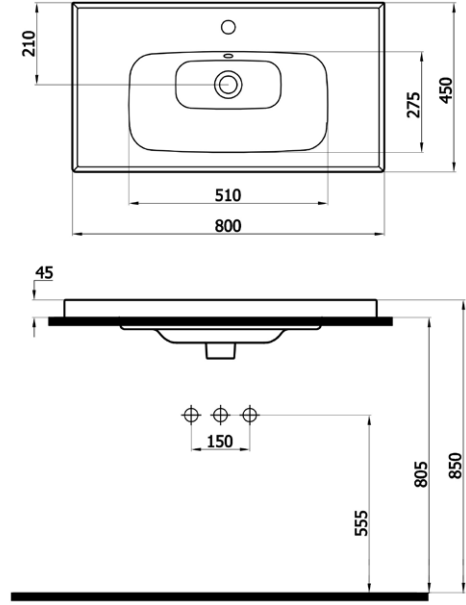

NATURAL 504120 RENK PALETİ

MB mat siyah 1945₺ MA mat antrasit 1945₺ MC mat kaşmir 1945₺

NEWLINE LIN.L080 RENK PALETİ

B parlak siyah 840₺