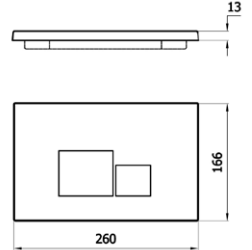

8142 180₺

F6me G6mme Rezervuar Butonu