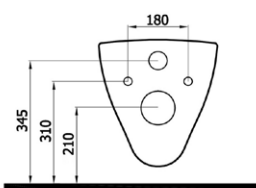

MASTER BİDE

2942 (MAS.B042)

375₺

- asma bide
- 35x54 cm
- 17,5 kg*

(*Ürün ağırlığı ± 1kg değişkenlik gösterebilir.

7804 Energy PP klozet kapağı 140₺

- yavaş kapanır

7500 Master klozet kapağı 245₺

- duroplast / yavaş kapanır

7510 Master PP klozet kapağı 120₺

- yavaş kapanır

7550 Smart PP klozet kapağı 130₺

- yavaş kapanır