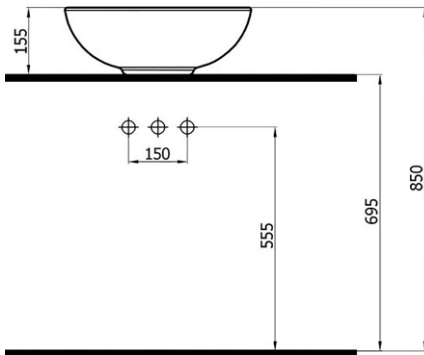

NEWART 1350₺
5010CR (WOR.L043.CR)

- tezgah üstü lavabo
- krom renkli
- Ø43,5x15,5 cm
- 8 kg*

(*Ürün ağırlığı ± 1kg deđişkenlik gösterebilir.

NEWART 1350₺
5010C (WOR.L043.C)

- tezgah üstü lavabo
- bakır renkli
- Ø43,5x15,5 cm
- 8 kg*

(*Ürün ağırlığı ± 1kg deđişkenlik gösterebilir.

NEWART 1350₺
5010G (WOR.L043.G)

- tezgah üstü lavabo
- altın renkli
- Ø43,5x15,5 cm
- 8 kg*

(*Ürün ağırlığı ± 1kg deđişkenlik gösterebilir.