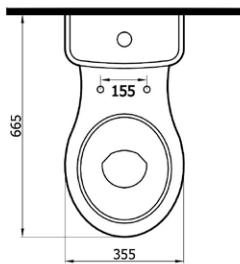

## MINART BİDE

2342 (MIN.B042) 350₺

- ayaklı bide
- 36x48 cm
- 14,5 kg\*

(\*Ürün ağırlığı ± 1kg deđişkenlik gösterebilir.

(\*Armatür fiyata dahil deđildir.