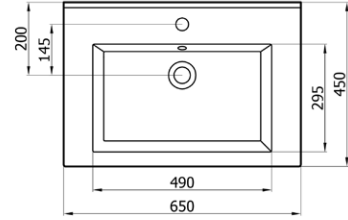

(\*Ürün ağırlığı ± 1kg deđişkenlik gösterebilir.  
(\*Armatür fiyata dahil deđildir.

**SILVER SLIM** 290₺

501065 (SLM.L065)

- batarya delikli etajerli lavabo
- dolap uyumlu
- 65x45x2,5 cm
- 15,5 kg\*

(\*Ürün ağırlığı ± 1kg deđişkenlik gösterebilir.  
(\*Armatür fiyata dahil deđildir.