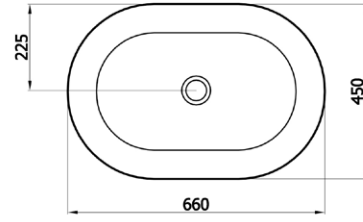

**ELIPS** 400₺

5026BT (ELP.L065.BT)

- batarya delikli lavabo
- tezgah üstü uyumlu
- 66x45x11 cm
- 12,5 kg\*

(\*Ürün ağırlığı ± 1kg deđişkenlik gösterebilir.

(\*Armatür fiyata dahil deđildir.

**ELIPS** 390₺

5026 (ELP.L065)

- tezgah üstü lavabo
- 66x45x11 cm
- 11,5 kg\*

(\*Ürün ağırlığı ± 1kg deđişkenlik gösterebilir.

**PIXEL 425₺**

502065 (PIX.L065)

- batarya delikli lavabo
- dolap uyumlu
- 65x46x6,5 cm
- 17,5 kg\*