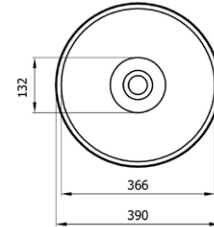

- tezgah üstü lavabo

Ø39x38,2 cm

11,5 kg\*

(\*Ürün ağırlığı ± 1kg deđişkenlik gösterebilir.