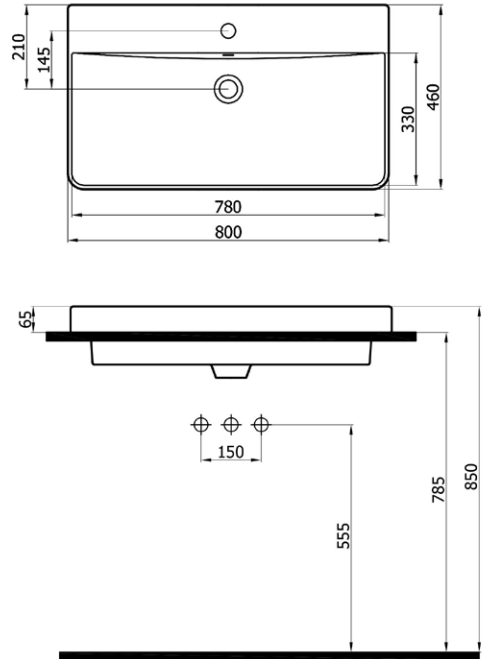

PIXEL 490₺

502080 (PIX.L080)

- batarya delikli lavabo
- dolap uyumlu
- 80x46x6,5 cm
- 20,5 kg*

(*)Ürün ađırlıđı ± 1kg deđiřkenlik gösterebilir.

(*)Armatür fiyata dahil deđildir.