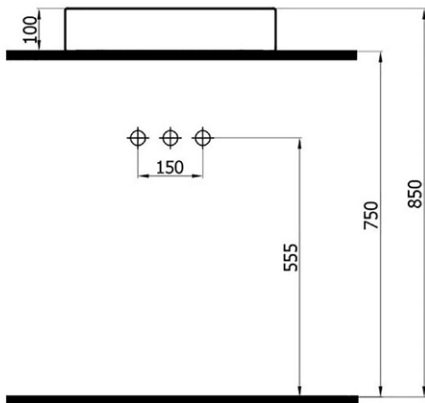

AQUA 325₺

5022 (AQU.L060)

1. batarya delikli lavabo
   - tezgah üstü ve dolap uyumlu
2. 60x46x9 cm
   16,5 kg*

(*)Ürün ağırlığı ± 1kg deđişkenlik gösterebilir.

(*)Armatür fiyata dahil deđildir.