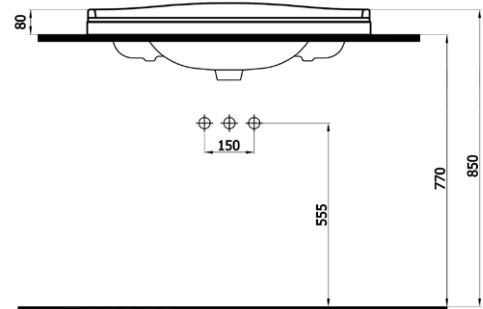

## ELITE 820₺

509100BT (ELT.L100.BT)

- üç delikli etajerli lavabo
- seramik ayak ve dolap uyumlu

100x46 cm

24 kg\*

(\*)Ürün ağırlığı ± 1kg deđişkenlik gösterebilir.

(\*)Armatür fiyata dahil deđildir.