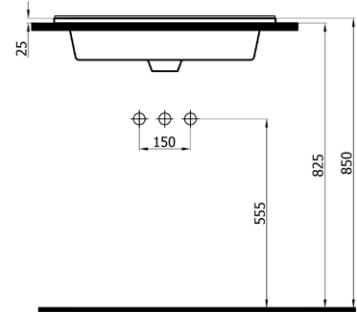

(\*Ürün ağırlığı ± 1kg deđişkenlik gösterebilir.  
(\*Armatür fiyata dahil deđildir.

**SILVER SLIM** 290₺

501065 (SLM.L065)

- batarya delikli etajerli lavabo
- dolap uyumlu
- 65x45x2,5 cm
- 15,5 kg\*

(\*Ürün ağırlığı ± 1kg deđişkenlik gösterebilir.  
(\*Armatür fiyata dahil deđildir.