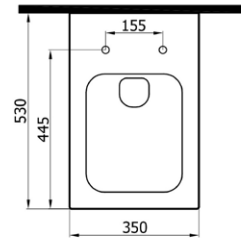

## LIFE BİDE

5842 (LIF.B042) 625₺

- asma bide
- gizli montaj
- 36x52 cm
- 18,5 kg\*

(\*Ürün ağırlığı ± 1kg deđişkenlik gösterebilir.

(\*Armatür fiyata dahil deđildir.

## POWER

4823 (POW.K023) 725₺

- asma klozet
- gizli montaj
- 35x53 cm
- 25,5 kg\*

(\*Ürün ağırlığı ± 1kg deđişkenlik gösterebilir.

7400 Power klozet kapađı 270₺

- duroplast / yavaş kapanır

POWER 4823 RENK PALETİ