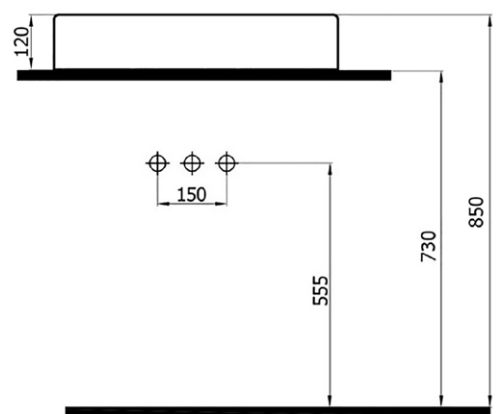

POWER 390₺

4801 (POW.L065)

- batarya delikli lavabo
- tezgah üstü ve dolap uyumlu
- yarım ayak uyumlu

65x45x12 cm

17 kg*

(*Ürün ağırlığı ± 1kg deđişkenlik gösterebilir.

(*Armatür fiyata dahil deđildir.