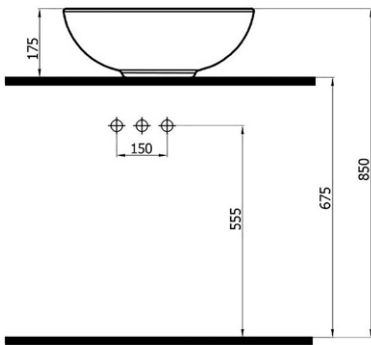

**NEWART** 425₺

5010BT (NEW.L047.BT)

- batarya delikli lavabo
- tezgah üstü uyumlu
- Ø47,5x17,5 cm
- 9 kg\*

(\*Ürün ağırlığı ± 1kg deđişkenlik gösterebilir.

(\*Armatür fiyata dahil deđildir.

**NEWART** 375₺