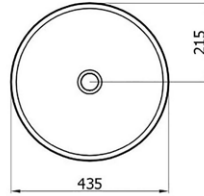

NEWART 1350₺
5010CR (WOR.L043.CR)

- tezgah üstü lavabo
- krom renkli
- Ø43,5x15,5 cm
- 8 kg*

(*Ürün ağırlığı ± 1kg deđişkenlik gösterebilir.

NEWART 1350₺
5010C (WOR.L043.C)

- tezgah üstü lavabo
- bakır renkli
- Ø43,5x15,5 cm
- 8 kg*

(*Ürün ağırlığı ± 1kg deđişkenlik gösterebilir.

NEWART 1350₺
5010G (WOR.L043.G)

- tezgah üstü lavabo
- altın renkli
- Ø43,5x15,5 cm
- 8 kg*

(*Ürün ağırlığı ± 1kg deđişkenlik gösterebilir.