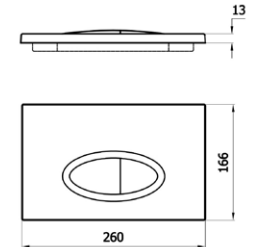

8136 140₺

Beyaz Gmme Rezervuar Butonu