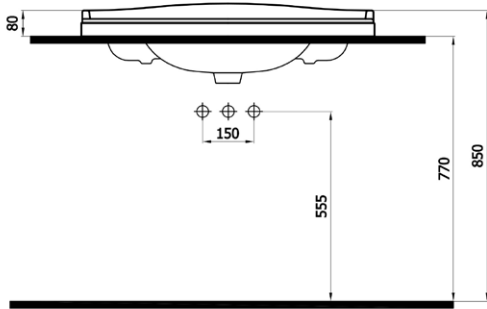

ELITE 550₺

509080 (ELT.L080)

- tek delikli etajerli lavabo
- seramik ayak ve dolap uyumlu

80x46 cm

21 kg*

(*)Ürün ağırlığı ± 1kg deđişkenlik gösterebilir.

(*)Armatür fiyata dahil deđildir.