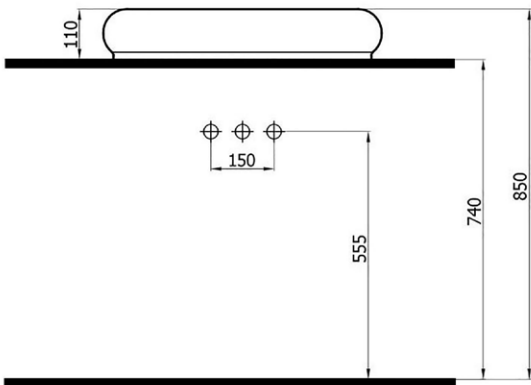

**ELIPS** 400₺

5026BT (ELP.L065.BT)

- batarya delikli lavabo
- tezgah üstü uyumlu
- 66x45x11 cm
- 12,5 kg\*

(\*Ürün ağırlığı ± 1kg deđişkenlik gösterebilir.

(\*Armatür fiyata dahil deđildir.

**ELIPS** 390₺