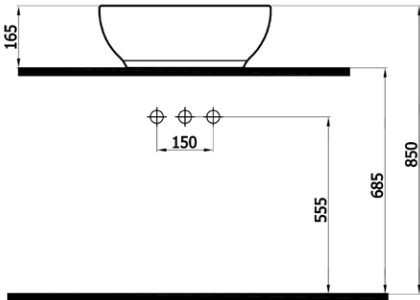

## FLOWER

315₺

5003 FLO.L045

- batarya delikli lavabo
- tezgah üstü uyumlu
- 45x48x16,5 cm
- 9,8 kg\*

(\*)Ürün ağırlığı ± 1kg deđişkenlik gösterebilir.

(\*)Armatür fiyata dahil deđildir.