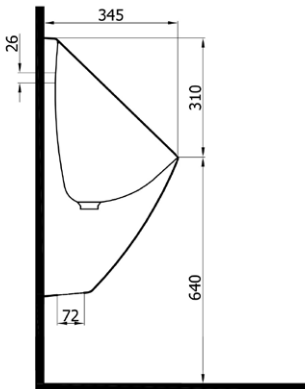

LIFE 5871 RENK PALETİ

B parlak siyah 1125₺ **R** parlak kırmızı 1125₺ **MA** mat antrasit 1350₺

LIFE 5871F RENK PALETİ

B parlak siyah 4125₺ **R** parlak kırmızı 4125₺ **MA** mat antrasit 4950₺