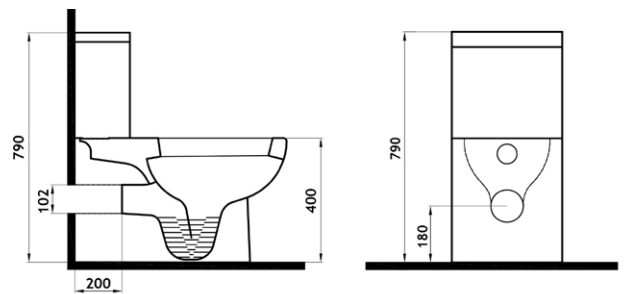

MODERN 3822 RENK PALETİ

B R

B parlak siyah R parlak kırmızı

B 1500₺**

R 1500₺**

(**)7210 renkli kapak dahil set fiyatıdır