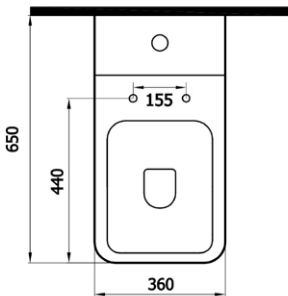

## LOFT

5824 (LOF.K024) **920₺**

- duvara dayalı tek klozet
- 36x52,5 cm
- 29,5 kg\*

(\*Ürün ađırlıđı ± 1kg deđiřkenlik gösterebilir.

7420 Loft klozet kapađı **295₺**

- duroplast / yavař kapanır

## LOFT BİDE

5841 (LOF.B041) 825₺

- duvara dayalı ayaklı bide
- 36x52,5 cm
- 25,5 kg\*

(\*)Ürün ağırlığı  $\pm$  1kg deđişkenlik gösterebilir.

(\*)Armatür fiyata dahil deđildir.