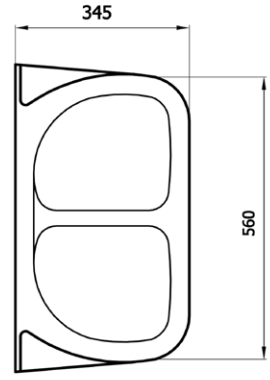

- pisuar ara bölme  
54,2x32 cm  
9,5 kg\*  
(\*Ürün ağırlığı ± 1kg  
değişkenlik gösterebilir.

- pisuar  
9 kg\*  
(\*Ürün ağırlığı ± 1kg  
değişkenlik gösterebilir.

- pisuar ara bölme  
10,5 kg\*  
(\*Ürün ağırlığı ± 1kg  
değişkenlik gösterebilir.