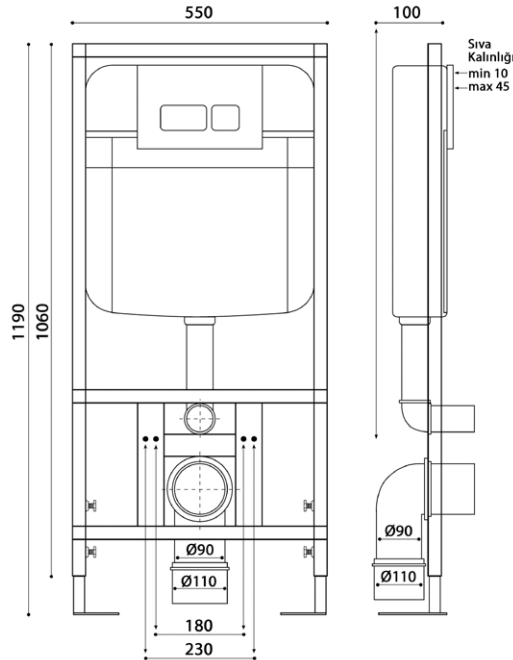

8103

810₺

Gömmе rezervuar tek ayaklı 3/6 litre

- alan tasarrufu
- kolay montaj

koli ölçüsü (cm) 15x111x60 cm

brüt ağırlık 13 kg