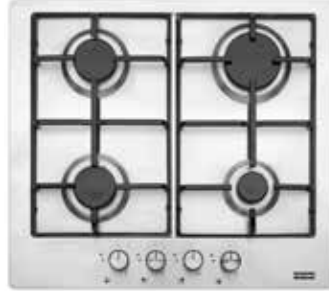

Smart Linear

60 cm 4 gözü gazlı ocak

Inox

106.0489.620 2.575,00 TL