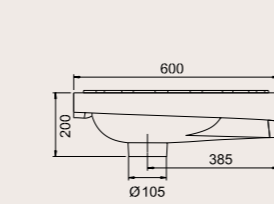

50x60 cm

004500
Çevre Yıkamalı Hela Taşı

20 KG