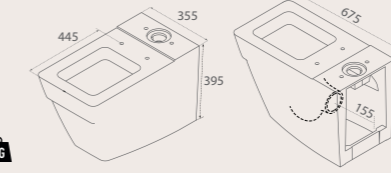

**BANYO
SERİLERİ**

Köşeli formları tercih edenler

Takım klozet, asma klozet, yavaş kapanır kapak, ankastre, lavabo ve mutfak bataryaları ile de çeşitlendi.

**Mona Duvara Sıfır Klozet**

008000

**Mona Rezervuar**