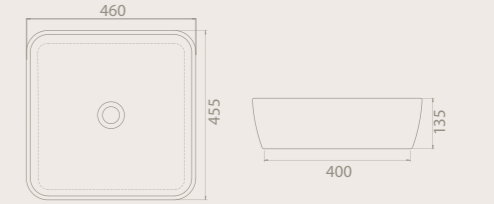

One

CeraStyle®

Farklı hatlarıyla
banyolarında büyüğü
bir atmosfer yaratmak
isteyenlerin için ideal...

One

CeraStyle®

Batarya Deliksiz

67x42 cm
076200
One Tezgah Üstü Lavabo

11 KG

46x46 cm
076000
One Tezgah Üstü Lavabo

11 KG

Renk Seçenekleri

Mat Antrasit
076009-97

Mat Beyaz
076000-97

Mat Kapuçino
076008-97

Ø **46** cm
076100
One Tezgah Üstü Lavabo

9 KG

Renk Seçenekleri

Mat Antrasit
076109-97

Mat Beyaz
076100-97

Mat Kapuçino
076108-97