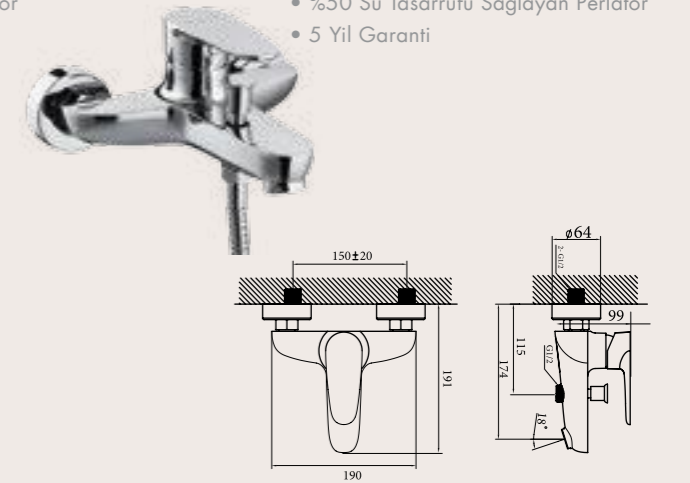

Banyo Bataryası

9FA111B99N10

- 35 mm Uzun Ömürlü Seramik Kartuş
- %50 Su Tasarrufu Sağlayan Perlatör
- 5 Yıl Garanti