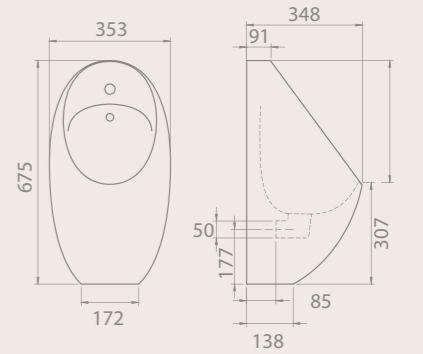

Ankastre Fotoselli Pisuar

Ankastre Fotoselli Pisuar

Toplu kullanım alanlarında hijyen ve su tasarrufu büyük önem taşıyor. Turkuaz akıllı pisuar sistemleri sayesinde yoğun kullanımlarda bile hijyen, tasarruf ve pratiklik sağlanıyor.

FOTOSEL ÖZELLİKLERİ

- Elektrik veya pille çalışma
- Elektronik kontrol sistemi
- Özel tasarlanmış ayarlanabilir su regülatörü
- Ön yıkama özelliği
- Kumanda ile algı mesafesi ayarlama
- Kumanda ile yıkama miktarı ayarlama
- Kumanda opsiyoneldir

YENİ Code Pisuar
015800

24 KG

YENİ Fotoselli Pisuar Musluğu
9UV0011000

* Pisuara monteli olarak verilmektedir.

Renk Seçenekleri

Mat Antrasit

Mat Beyaz

Mat Kapuçino