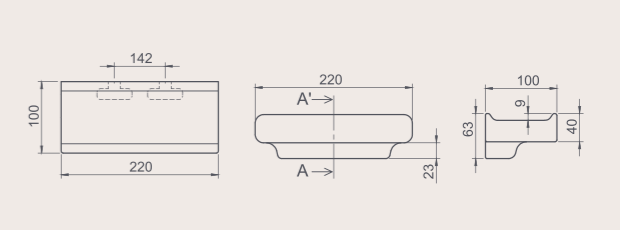

Renk Seçenekleri

Mat Antrasit

Mat Beyaz

Mat Kapuçino