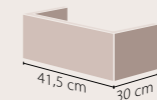

85x50 cm
066500-u
Nil Etajerli Lavabo

75x50 cm
066400-u
Nil Etajerli Lavabo

65x50 cm
066100-u
Nil Etajerli Lavabo

55x47 cm
066000-u
Nil Etajerli Lavabo

45x43 cm
066200-u
Nil Etajerli Lavabo

Klasik Serisi'nin yeniden yorumlanması