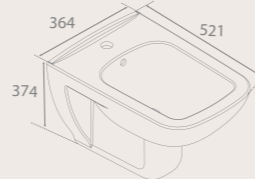

Duru BTW Tek Klozet
028900

Duru BTW Bide
015500
Yanlardan deliksiz

Duru Bide
015300

25 KG

Duru Asma Bide
015900

19 KG

YENİ 60x40 cm
035100-u
Duru Lavabo

* Bu ürün "Cerastyle" markalıdır.