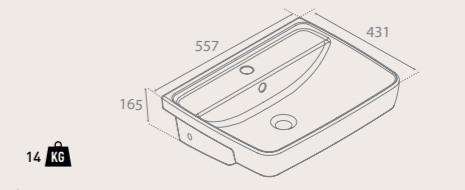

Temiz, berrak, pürüzsüz, yalın, sade...

Duru dendiğinde dilimizden dökülen aklımıza gelen ilk sözcükler... Hayatımız baş döndürücü hızla akarken durup nefes almak yaşamın tadına varmak gerekir. Her bir gün, yeni seçimler yapacağımız seçenekler sunarken belki de göz önünde bulundurulması gereken en yalın olanı tercih etmek.

Bizi biz yapan seçimlerimiz... Yaşam alanlarımızı tasarlarken de seçimlerimiz bize yol gösterir, rahatlatır, mutlu eder. Duru Serisi işte tam da bu noktada sade, ancak bir o kadar da şık formuyla banyolara değer katar. Köşeli formu ile modern bir tasarım çözümü sunan seri, akışkan haznesiyle benzerlerinden farklılaşıyor. Sunduğu rahatlık ile pratik bir kullanım sağlıyor. Seriyeye eklenen klozet ile de banyolarda yalın bir tarz yaratmayı mümkün kılıyor.

* Ürün arkada bulunan yaslanmamaktadır.

UYUMLU AYAK VE YARIM AYAK

Noura Kolon Ayak
006700

10 KG

Noura Yarım Ayak
016200

7 KG