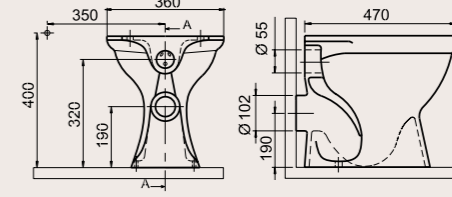

005000

16 KG

Klozet (Arkadan Çıkışlı)

005100

16 KG

ABS Klozet Kapağı
Plastik Menteşeli
9SC1344003

PP
Plastik

Pisuar