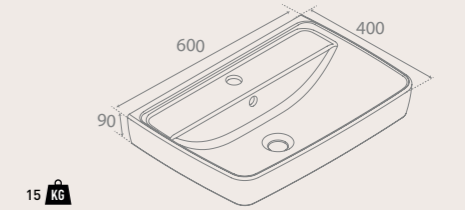

Temiz, berrak, pürüzsüz, yalın, sade...

Duru dendiğinde dilimizden dökülen aklımıza gelen ilk sözcükler... Hayatımız baş döndürücü hızla akarken durup nefes almak yaşamın tadına varmak gerekir. Her bir gün, yeni seçimler yapacağımız seçenekler sunarken belki de göz önünde bulundurulması gereken en yalın olanı tercih etmek.

Bizi biz yapan seçimlerimiz... Yaşam alanlarımızı tasarlarken de seçimlerimiz bize yol gösterir, rahatlatır, mutlu eder. Duru Serisi işte tam da bu noktada sade, ancak bir o kadar da şık formuyla banyolara değer katar. Köşeli formu ile modern bir tasarım çözümü sunan seri, akışkan haznesiyle benzerlerinden farklılaşıyor. Sunduğu rahatlık ile pratik bir kullanım sağlıyor. Seriyeye eklenen klozet ile de banyolarda yalın bir tarz yaratmayı mümkün kılıyor.

* Ürün arkada bulunan yaslanmamaktadır.

UYUMLU AYAK VE YARIM AYAK

Noura Kolon Ayak
006700

10 KG

Noura Yarım Ayak
016200

7 KG