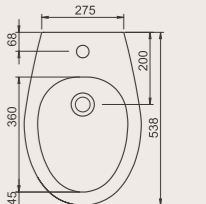

Lila Yavaş Kapanır Klozet Kapağı
Plastik Menteşe
9SC1343001

PP

Plastik Yavaş kapanan

ABS Klozet Kapağı
Plastik Menteşeli
9SC1344003

PP

Plastik