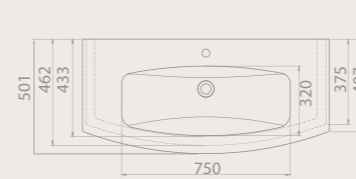

110x51 cm

090300-u
Plus Etajerli Lavabo

27 KG

90x51 cm

090100-u
Plus Etajerli Lavabo

22 KG

Daha ferah hazne

Seçkin zevklere hitap eden Sharp serisi, geometrik tasarımı ve keskin kenarlarıyla banyolarınıza farklı bir hava katıyor. Dolap içinde daha fazla alan sağlayan sifon tasarımı ile de benzerlerinden farklılaşıyor.