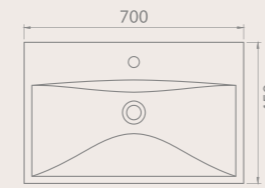

Mat Kapuçino

120x45 cm
032500-u
Elite Etajerli Lavabo

100x45 cm
032400-u
Elite Etajerli Lavabo

90x45 cm
032300-u
Elite Etajerli Lavabo

80x45 cm
032200-u
Elite Etajerli Lavabo

70x45 cm
032100-u
Elite Etajerli Lavabo