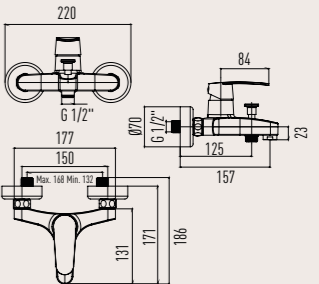

- 35 mm Uzun Ömürlü Seramik Kartuş
- Kullanım Kolaylığı Sağlayan 25° Açılı Musluk Ağız
- Kolay Montaj
- 5 Yıl Garanti