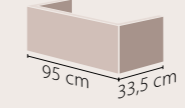

081000-u
Yeni Klasik Etajerli Lavabo

14 KG

55x48 cm

081100-u
Yeni Klasik Etajerli Lavabo

12 KG

Yeni Klasik

100x48 cm

081300-u
Yeni Klasik Etajerli Lavabo