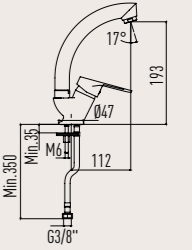

Eviye Bataryası
9FA203K99N10