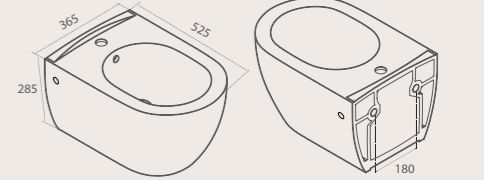

City Asma Klozet

018700

27 KG

**Bella Slim
Yavaş Kapanır
Klozet Kapağı**
Bas-çıkır Menteşeli
9SC1061001

**Gala Slim
Yavaş Kapanır
Klozet Kapağı**
Çek-çıkır Menteşeli
9SC1663S02

**Bella ABS
Klozet Kapağı**
Çek-çıkır Menteşeli
9SC1064003

Renk Seçenekleri

Mat Antrasit
019109-97

Mat Beyaz
019100-97

Mat Kapuçino
019108-97

22 KG

City Asma Bide

015700

11 KG

City Pisuar

Gizli Giriş
+Altın Çıkış
005800

Gizli Giriş
+Gizli Çıkış
005800-p

Üstten Giriş
+Altın Çıkış
005800-u

Üstten Giriş
+Gizli Çıkış
005800-pu

8 KG

City Ara Bölme

005900

8 KG

55x40 cm
070400
City Tezgah Altı
Lavabo

100x45 cm

069200-u
City Etajerli Lavabo

80x45 cm

069100-u
City Etajerli Lavabo

60x45 cm

069000-u
City Etajerli Lavabo

Detaylar için
44. sayfaya bakınız