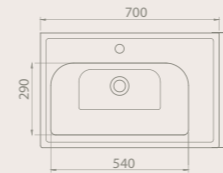

70x45 cm
031100-u
Frame Etajerli Lavabo