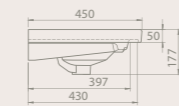

80x45 cm
031200-u
Frame Etajerli Lavabo