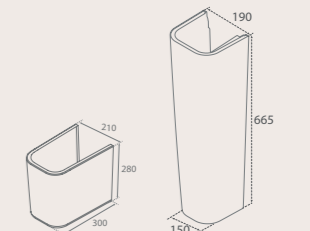

Noura Yarım Ayak

016200

7 KG