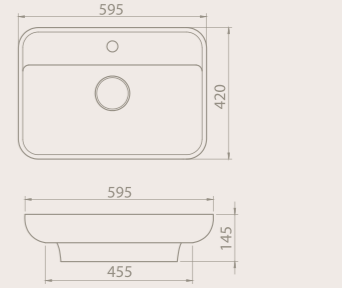

60x42 cm

072700-u
Lal Tezgah Üstü Lavabo