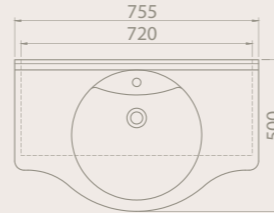

23 KG

21 KG

20 KG

18 KG

16 KG

13 KG

11 KG