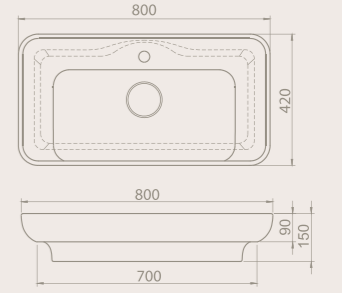

Geometrik formların hâkim olduğu seride; çanak ve tezgahüstü kullanım seçenekleri sunuluyor. Elips ve dikdörtgen formlara sahip lavabolar hem dar hem de geniş alanlara uygun tasarlanarak mekanlarda dingin ve rahatlatıcı bir hava yaratıyor. Mekanı daha şık, çok daha geniş gösterecek ve banyolara modern bir yorum katacak olan Lal Serisi, son derece kibar ve elegan bir şıklığı yansıtıyor.

80x42 cm

072400-u
Lal Tezgah Üstü Lavabo

70x42 cm

072300-u
Lal Tezgah Üstü Lavabo

60x42 cm

072700-u
Lal Tezgah Üstü Lavabo

Renk Seçenekleri

Mat Antrasit

Mat Beyaz

Mat Kapuçino

C 60x46 cm

072200-u
Lal Tezgah Üstü Lavabo

48x48 cm

072800
Lal Tezgah Üstü Lavabo