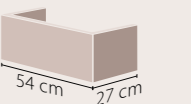

80x38 cm

033300-u
Noura Etajerli Lavabo

16 KG

74,5 cm 35 cm

60x30 cm

033000-u
Noura Etajerli Lavabo

10 KG

54 cm 27 cm