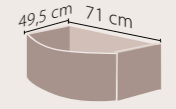

80x54 cm

030300-u
1837 Etajerli Lavabo