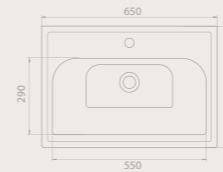

65x45 cm
030800-u
Frame Etajerli Lavabo