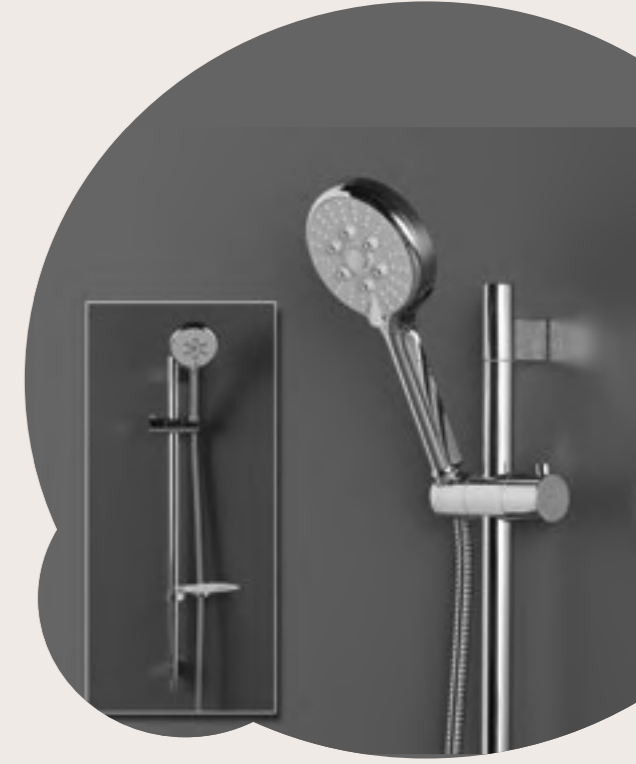

Kolay ve Hızlı
Kurulum

Kaliteli
Malzeme
Özel Fiyat
Avantajı

Çift Kenet
Kırılmaz
Spiral

YENİ **Mona Duş Sistemi**
9SS1303300

- 3 fonksiyonlu el duşu + tek fonksiyonlu tepe duşu
- Paslanmaz çelik boru
- Paslanmaz flexible duş hortumu (burkulmaz)

Paket Detayları

Teknik Çizim

Ocean Duş Sistemi

9SS1065300

- 5 Fonksiyonlu El Duş Sistemi
- %50'ye Varan Su Tasarruf Kiti (Neoperl Restrictor)
- Ø 214 mm Çapında Oynar Başlıklı Tepe Duşu
- Korozyona Dayanıklı İpeksi Yüzeyi Hissedin "Cass 8 (ISO 9227 Bakırlı-Hızlandırılmış Tuz Püskürtme Testi)
- Suyu Optimum Performansta püskürtme özelliği ve düşük basınçta bile mükemmel akış sağlayan sistemlerine tanıklık edin
- Entegre su tasarrufu teknolojisi su ve enerji tüketiminizi azaltın