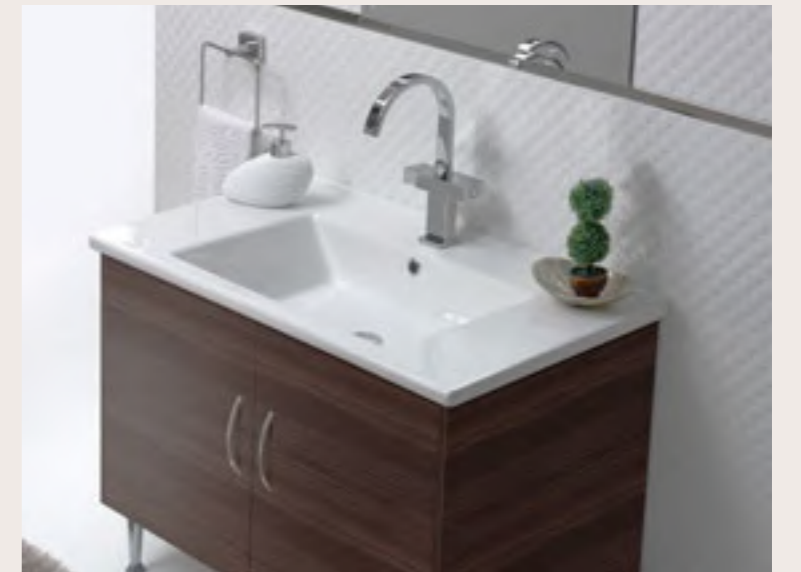

Arte, modernizmin şıklığını banyolara taşıyor.

İnce ve modern olmasının yanı sıra estetik formların dışındaki görüntüsü ile banyolara değer, şıklığıyla mekanlara tarz katıyor. Tasarımın asaletinin sanata dönüştüğü Arte Serisi ile seramiğin zarafeti banyonuza taşıyor. Kullanışlı ve fonksiyonel yapısı en favori özelliği olarak öne çıkan seri, keskin hatlarıyla diğer ürünlerden ayrışıyor. Arte Serisi endüstriyel tasarımın cesur örneklerinden biri olarak rüştünü ispat ediyor.

Seri, 100 cm, 85 cm, 75 cm, 65 cm, 55 cm ebat seçenekleriyle hem konut hem de ticari mekânlara uygun şekilde tasarlandı.