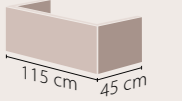

17 KG

YENİ **48x48** cm
037000-u
Sharp Etajerli Lavabo

14 KG

120x48 cm
037700-u
Sharp Etajerli Lavabo
* Çift Hazneli

100x48 cm
037600-u
Sharp Etajerli Lavabo
* Çift Batarya Delikli

100x48 cm
037500-u
Sharp Etajerli Lavabo