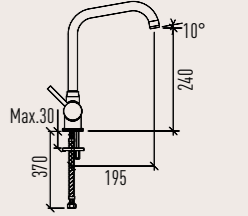

Yüksek Lavabo Bataryası
9FA202W99N21