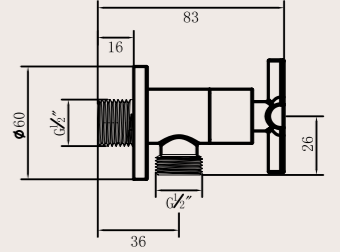

KOROZYONA
DAYANIKLI
KROM-NİKEL
KAPLAMA

SERAMİK
KARTUŞ

ROZET
DAHİL

- Çalışma basıncı, max. 10 bar
- Sıcak su derecesi, max. 80 0C
- Önerilen çalışma basıncı, 1-6 bar
- Test basıncı, 19 bar (1Mpa=10 bar=147PSI)