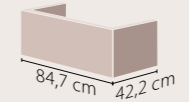

29 KG

* Çift Hazneli

23 KG

20 KG

18 KG

16 KG

16 KG

Renk Seçenekleri

Mat Antrasit

Mat Beyaz

Mat Kapuçino