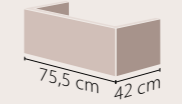

13 KG

55x38 cm
068000-u
Porto Etajerli Lavabo

11 KG

Porto

125x48 cm
068500-u
Porto D Etajerli Lavabo

105x48 cm
068600-u
Porto D Etajerli Lavabo

95x48 cm
068400-u
Porto D Etajerli Lavabo

85x48 cm
068300-u
Porto D Etajerli Lavabo