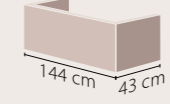

24 KG

24 KG

20 KG

Pinto

CeraStyle®

150x47 cm
080900-u
Pinto Etajerli Lavabo

120x47 cm
080700-u
Pinto Etajerli Lavabo

100x47 cm
080500-u
Pinto Etajerli Lavabo