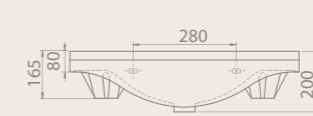

23 KG

21 KG

20 KG

18 KG

16 KG

13 KG

11 KG