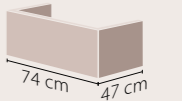

100x50 cm
034900-u
Royal Etajerli Lavabo

25 KG

80x50 cm
034700-u
Royal Etajerli Lavabo

19 KG

65x50 cm
034500-u
Royal Etajerli Lavabo

16 KG

Zarif köşeler, eşsiz görünüm

Lavaboyu çepeçevre saran estetik bir yükselti ile suyun ele avuca gelmez akıcılığını sınırlayan modern tasarım. Keskin kenarlardan ziyade yumuşak geçişleri sevenlere zarif köşeleri eşsiz bir görünüm ile sunulmakta.