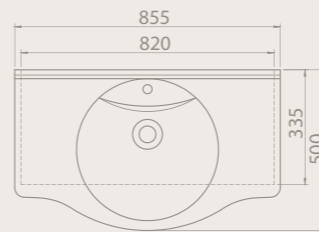

65x50 cm
066100-u
Nil Etajerli Lavabo

16 KG

55x47 cm
066000-u
Nil Etajerli Lavabo

13 KG

45x43 cm
066200-u
Nil Etajerli Lavabo

11 KG

105x50 cm
066700-u
Nil Etajerli Lavabo

95x50 cm
066600-u
Nil Etajerli Lavabo