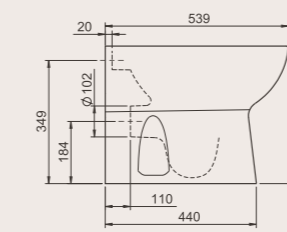

YENİ Lila BTW Tek Klozet
029100

16 KG