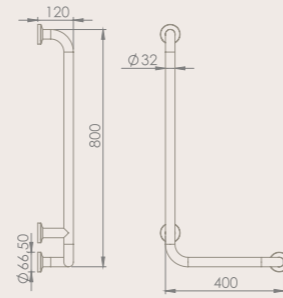

Engelli Tutunma Barı 30 cm

9AD0300030

Engelli Tutunma Barı 60 cm

9AD0600030

Engelli Tutunma Barı 90 cm

9AD0900030

L Tipi Tutunma Barı

9AD0800030