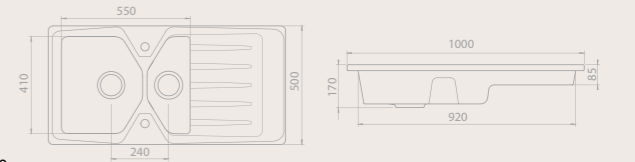

YENİ

YENİ **116x50** cm
Seramik Mutfak Eviyesi

YENİ **100x50** cm
085700-u
Seramik Mutfak Eviyesi

26 KG

YENİ **86x50** cm
Seramik Mutfak Eviyesi

Ankastre Fotoselli Pisuar

Ankastre Fotoselli Pisuar

Toplu kullanım alanlarında hijyen ve su tasarrufu büyük önem taşıyor. Turkuaz akıllı pisuar sistemleri sayesinde yoğun kullanımlarda bile hijyen, tasarruf ve pratiklik sağlanıyor.