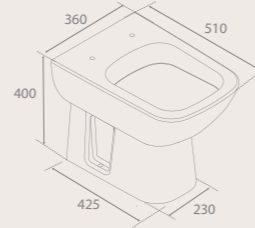

Duru BTW Bide
015500
Yanlardan deliksiz