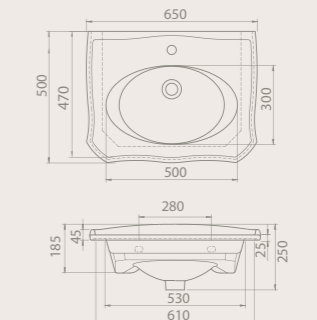

100x50 cm
034900-u
Royal Etajerli Lavabo

25 KG

80x50 cm
034700-u
Royal Etajerli Lavabo

19 KG

65x50 cm
034500-u
Royal Etajerli Lavabo

16 KG

Zarif köşeler, eşsiz görünüm

Lavaboyu çepeçevre saran estetik bir yükselti ile suyun ele avuca gelmez akıcılığını sınırlayan modern tasarım. Keskin kenarlardan ziyade yumuşak geçişleri sevenlere zarif köşeleri eşsiz bir görünüm ile sunulmakta.