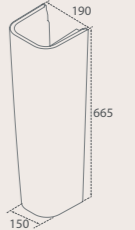

* Bu ürün "Cerastyle" markalıdır.

10 KG