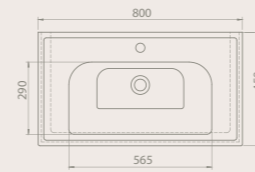

80x45 cm
031200-u
Frame Etajerli Lavabo