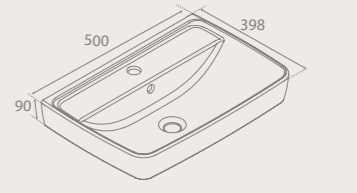

37 KG

18 KG

Plastik Yavaş Kapanır

Duru BTW Bide
015500
Yanlardan deliksiz

Duru Bide
015300

25 KG

Duru Asma Bide
015900

19 KG

* Bu ürün "Cerastyle" markalıdır.

15 KG

* Bu ürün "Cerastyle" markalıdır.

13 KG

* Bu ürün "Cerastyle" markalıdır.

14 KG

Noura Kolon Ayak
006700

* Bu ürün "Cerastyle" markalıdır.

10 KG

Noura Yarım Ayak
016200

* Bu ürün "Cerastyle" markalıdır.

7 KG