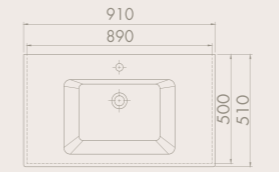

**81x51** cm050300-u
İbiza Etajerli Lavabo

12 KG

**71x51** cm050200-u
İbiza Etajerli Lavabo

11 KG

**61x51** cm050100-u
İbiza Etajerli Lavabo

10 KG

**121x51** cm050700-u
İbiza Etajerli Lavabo**121x51** cm050600-u
İbiza Etajerli Lavabo**101x51** cm050500-u
İbiza Etajerli Lavabo**91x51** cm050400-u
İbiza Etajerli Lavabo**81x51** cm050300-u
İbiza Etajerli Lavabo**71x51** cm050200-u
İbiza Etajerli Lavabo**61x51** cm050100-u
İbiza Etajerli Lavabo