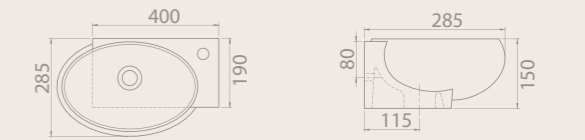

28x45 cm

001300-u
Mini Tezgah Üstü Lavabo

8 KG