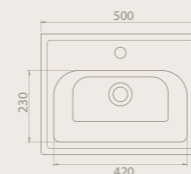

50x38 cm
030900-u
Frame Etajerli Lavabo