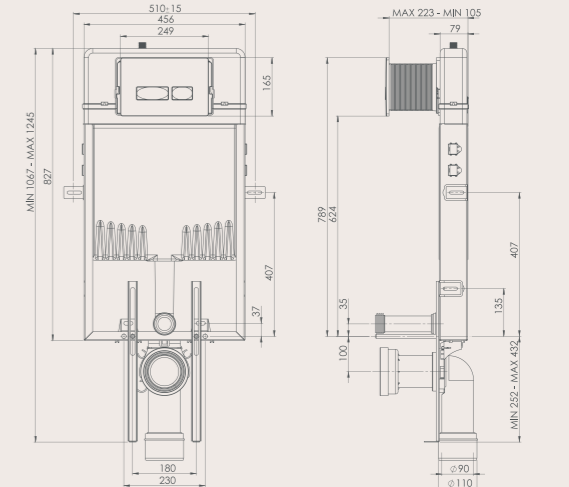

ÜRÜN ÖLÇÜLERİ