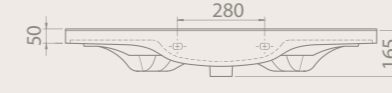

081000-u
Yeni Klasik Etajerli Lavabo

14 KG

55x48 cm

081100-u
Yeni Klasik Etajerli Lavabo

12 KG

Yeni Klasik

100x48 cm

081300-u
Yeni Klasik Etajerli Lavabo