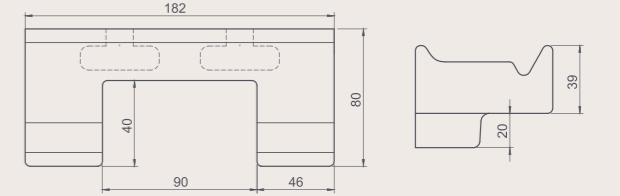

YENİ **25** cm
010100
Defne Kağıtlık

*kağıtlık aparatı ile birlikte