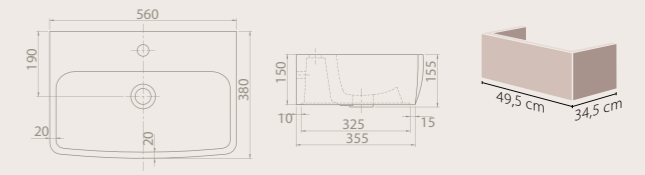

48x48 cm

062500-u
Mona D Tezgah Üstü Lavabo

14 KG

Bir zamanların küçük veya dar banyoları artık Poco Serisi'yle genişliyor.

Yuvarlatılmış kenarlarıyla kibar bir forma sahip Poco Serisi, bu mekanlar için özel tasarlandı. Ufak mekânlara ferahlık katan bu tasarım, seramik çözümleri arasından sıyrılarak alternatif arayanların beğenisine sunuluyor. Ev ya da ticari mekânlarda gereğinden çok yer kaplayan lavabolar yerine minik olmasına rağmen dikdörtgen formu tercih edebileceğiniz ve kullanım kolaylığı sunan Poco Serisi, banyolarınıza sıcak bir esinti getiriyor.

55x38 cm

061600-u
Poco Tezgah Üstü Lavabo

14 KG

Köşeli ve geometrik formlar dışında farklı arayışlar içinde olan kullanıcılara..

Köşeli ve geometrik formlar dışında farklı arayışlar içinde olan kullanıcıların isteklerine cevap veren, aynı zamanda sadece yuvarlak formlardan oluşan Side 65 Serisi, şık ve farklı tasarımıyla göze çarpıyor. Akdeniz'in turkuaz rengindeki mucizelerle dolu denizinin dalgalarından yola çıkarak oluşan bu seriye ait lavabolar, köşesiz formu ile çok şık bir alternatif sunuyor. Konut ya da ticari mekânlar için tercih edilecek Side 65 Serisi, kullanılacak mekânın zemininin de korunmasına yardımcı oluyor. Bu sayede hem lavabonun hem de banyonun hijyenik kalmasını kolaylaştırıyor.