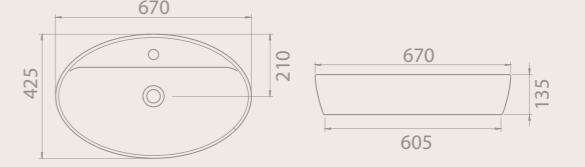

55x45 cm
076700-u
One Tezgah Üstü Lavabo

14 KG