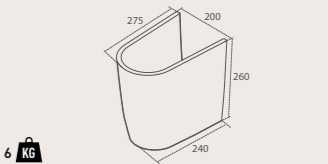

Bella Yarım Ayak

016800