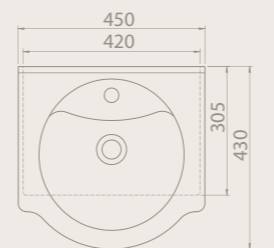

85x50 cm
066500-u
Nil Etajerli Lavabo

75x50 cm
066400-u
Nil Etajerli Lavabo

65x50 cm
066100-u
Nil Etajerli Lavabo

55x47 cm
066000-u
Nil Etajerli Lavabo

45x43 cm
066200-u
Nil Etajerli Lavabo

Klasik Serisi'nin yeniden yorumlanması