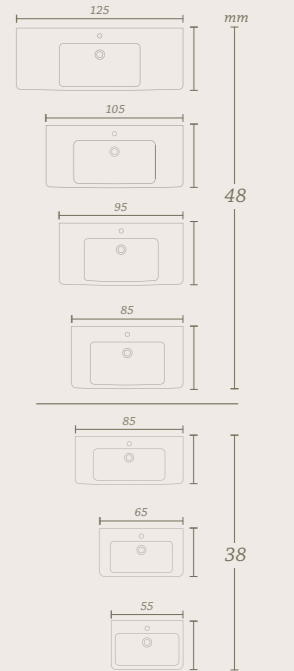

13 KG

City

100x45 cm
069200-u
City Etajerli Lavabo

80x45 cm
069100-u
City Etajerli Lavabo

60x45 cm
069000-u
City Etajerli Lavabo

Seçkin Zevklere Modern, Yalın ve Fonksiyonel Bir Tasarım ...

Porto Serisi, İskandinav tasarım anlayışının modern, minimalist ve sade çizgilerini banyolara taşıyor. Stil sahibi, yönünü yaşadığı mekâna da fonksiyonellikle birlikte yansıtmak isteyenlere uygun bir seri olan Porto, İskandinav ülkelerine özgü cool bir tavrın izdüşümü olarak vücut buluyor. Seri aynı zamanda, soğuk denizlerin limanlarını andıran yapısı ile gücü, tasarımdaki estetik yapısı ile dinginliğin getirdiği huzur hissini bir arada yaşıyor.

Uzun ve şık etajeri ile banyolara farklı bir bakış açısı getiren Porto Serisi, uygulandığı mekânı çok daha ferah gösterebilme özelliğine sahip.

Porto

125x48 cm
068500-u
Porto D Etajerli Lavabo

29 KG

105x48 cm
068600-u
Porto D Etajerli Lavabo