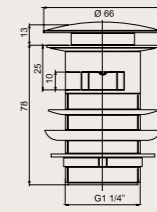

Düz Lavabo Sifonu 33 cm

9SP0021000

- PİRİNÇ MALZEME
- KROM KAPLI

LAVABO SÜZGEÇLERİ

Yuvarlak Lavabo Süzgeci
Aç/Kapa (110mm)
9SB001M000

Yuvarlak Lavabo Süzgeci
Aç/Kapa (80mm)
9SB001M010

ANKASTRE ARA KESME VALFİ