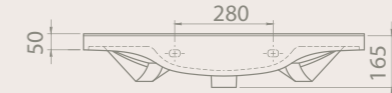

081000-u
Yeni Klasik Etajerli Lavabo

14 KG

55x48 cm

081100-u
Yeni Klasik Etajerli Lavabo

12 KG

Yeni Klasik

100x48 cm

081300-u
Yeni Klasik Etajerli Lavabo