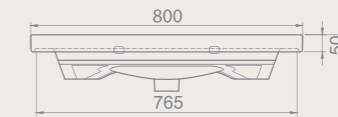

29 KG

* Çift Hazneli

23 KG

20 KG

18 KG

16 KG

16 KG

Renk Seçenekleri

Mat Antrasit

Mat Beyaz

Mat Kapuçino