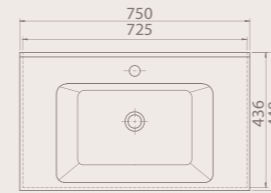

75x45 cm
067400-u
Arte Etajerli Lavabo