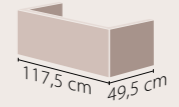

**81x51** cm050300-u
İbiza Etajerli Lavabo

12 KG

**71x51** cm050200-u
İbiza Etajerli Lavabo

11 KG

**61x51** cm050100-u
İbiza Etajerli Lavabo

10 KG

**121x51** cm050700-u
İbiza Etajerli Lavabo**121x51** cm050600-u
İbiza Etajerli Lavabo**101x51** cm050500-u
İbiza Etajerli Lavabo**91x51** cm050400-u
İbiza Etajerli Lavabo**81x51** cm050300-u
İbiza Etajerli Lavabo**71x51** cm050200-u
İbiza Etajerli Lavabo**61x51** cm050100-u
İbiza Etajerli Lavabo