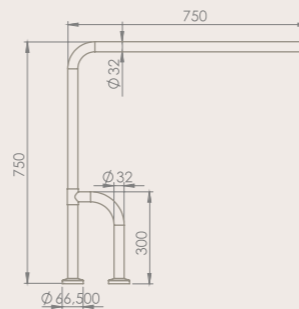

9AD0750030