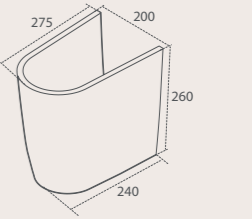

9 KG

Yumurcak Pisuar

005700-61

5 KG

Yumurcak Yarım Ayak

016800-61

6 KG

Hayatın her alanında engelsiz bir yaşamı destekleyen Turkuaz Seramik bu anlayışını banyolara da yansıtıyor.