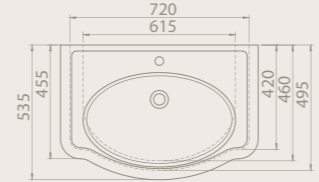

80x54 cm

030300-u
1837 Etajerli Lavabo