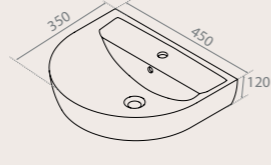

Tek Parça Lavabo ve Hela Taşları

Turkuaz
SERAMİK

35x45 cm

003100-u
Bella Lavabo

016800

10 KG Yarım Ayak

28x37 cm

001100
Lavabo