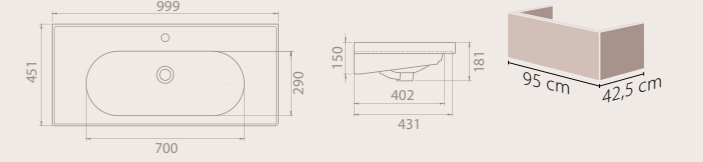

Zarif köşeler, eşsiz görünüm

Lavaboyu çepeçevre saran estetik bir yükselti ile suyun ele avuca gelmez akıcılığını sınırlayan modern tasarım. Keskin kenarlardan ziyade yumuşak geçişleri sevenlere zarif köşeleri eşsiz bir görünüm ile sunulmakta.

Elite
Frame
City
Arya

**TEKDOLAP İLE
4 FARKLI LAVABO
KULLANABİLİRSİNİZ!**

YENİ **100x47** cm
043500-u
Arya Lavabo
25 KG

YENİ **80x47** cm
043300-u
Arya Lavabo
19 KG