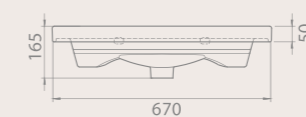

29 KG

* Çift Hazneli

23 KG

20 KG

18 KG

16 KG

16 KG

Renk Seçenekleri

Mat Antrasit

Mat Beyaz

Mat Kapuçino