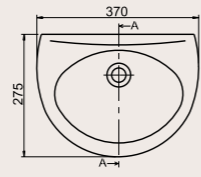

Tek Parça Lavabo ve Hela Taşları

Turkuaz
SERAMİK

35x45 cm

003100-u
Bella Lavabo

016800

10 KG Yarım Ayak

28x37 cm

001100
Lavabo

6 KG

28x37 cm

001400-u
Mini Lavabo

8 KG

60x60 cm

004600
City Çevre Yıkamalı Hela Taşı

22 KG

50x60 cm

004400
City Çevre Yıkamalı Hela Taşı

20 KG

50x60 cm

004500
Çevre Yıkamalı Hela Taşı

20 KG

Klozet, Pisuar ve Ara Bölme

Turkuaz
SERAMİK

Klozet (Altan Çıkışlı)

005000

16 KG

Klozet (Arkadan Çıkışlı)

005100

16 KG

ABS Klozet Kapağı
Plastik Menteşeli
9SC1344003

PP
Plastik

Pisuar

005800

City Pisuar / Gizli Giriş + Altan Çıkış

1

Pisuar

005800-p

City Pisuar / Gizli Giriş + Gizli Çıkış

2

Pisuar

005800-u

City Pisuar / Üstten Giriş + Altan Çıkış

3

Pisuar

005800-pu

City Pisuar / Üstten Giriş + Gizli Çıkış

4

City Ara Bölme

005900

8 KG