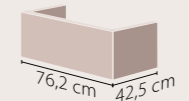

Mat Kapuçino

120x45 cm
032500-u
Elite Etajerli Lavabo

100x45 cm
032400-u
Elite Etajerli Lavabo

90x45 cm
032300-u
Elite Etajerli Lavabo

80x45 cm
032200-u
Elite Etajerli Lavabo

70x45 cm
032100-u
Elite Etajerli Lavabo