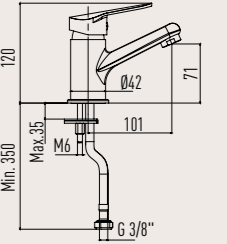

Kuğu Lavabo Bataryası
9FA203W99N20