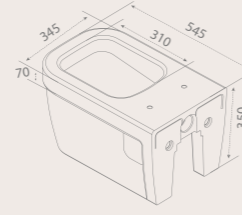

40 KG

Noura Slim Yavaş Kapanır PP Klozet Kapağı

Çek,Çıkar Menteşeli
9SC1673001

Noura Asma Klozet

018200

29 KG

Renk Seçenekleri

Mat Antrasit
018209-97