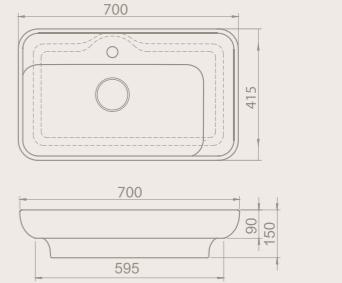

70x42 cm

072300-u
Lal Tezgah Üstü Lavabo