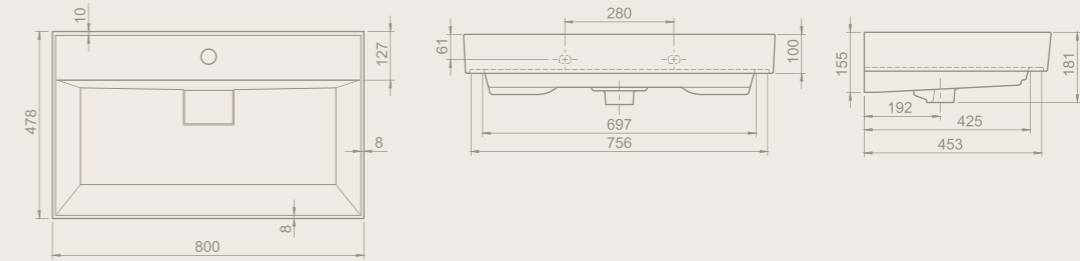

80x48 cm
037300-u
Sharp Etajerli Lavabo

60x48 cm
037100-u
Sharp Etajerli Lavabo

48x48 cm
037000-u
Sharp Etajerli Lavabo

Sade, yalın, geometrik tasarım

İnce kenarlarla çevrilmiş geniş ve ferah bir hazne ile temizliğin doruklarında bir deneyim. Hazne ile bütünleşmiş batarya eksenini zarif bir yükselti ile içine alan eşsiz bir tasarım. Modern görünümünü sadeliğinden alan zarif bir lavabo.