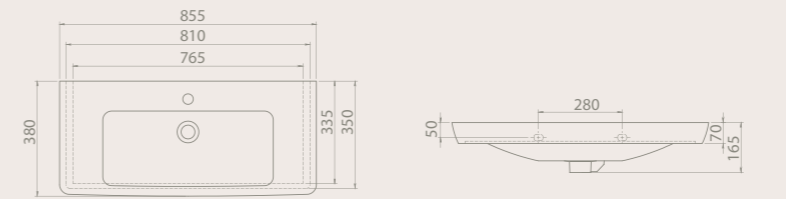

13 KG

55x38 cm
068000-u
Porto Etajerli Lavabo

11 KG

Porto

125x48 cm
068500-u
Porto D Etajerli Lavabo

105x48 cm
068600-u
Porto D Etajerli Lavabo

95x48 cm
068400-u
Porto D Etajerli Lavabo

85x48 cm
068300-u
Porto D Etajerli Lavabo