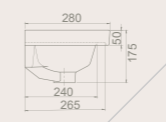

50x28 cm
001700-u / 001800-u
Frame Etajerli Lavabo