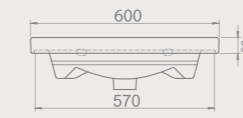

29 KG

* Çift Hazneli

23 KG

20 KG

18 KG

16 KG

16 KG

Renk Seçenekleri

Mat Antrasit

Mat Beyaz

Mat Kapuçino