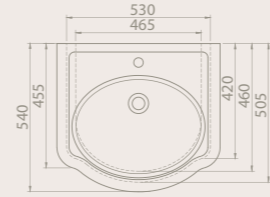

1837

CeraStyle®

100x54 cm

030400-u
1837 Etajerli Lavabo

80x54 cm

030300-u
1837 Etajerli Lavabo

60x54 cm

030200-u
1837 Etajerli Lavabo