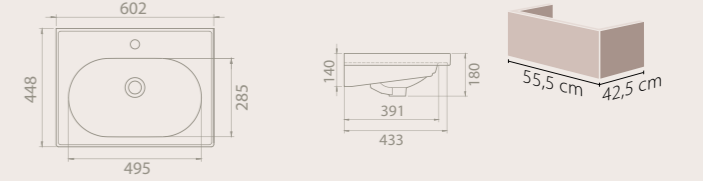

100x50 cm
034900-u
Royal Etajerli Lavabo

25 KG

80x50 cm
034700-u
Royal Etajerli Lavabo

19 KG

65x50 cm
034500-u
Royal Etajerli Lavabo

16 KG

Zarif köşeler, eşsiz görünüm

Lavaboyu çepeçevre saran estetik bir yükselti ile suyun ele avuca gelmez akıcılığını sınırlayan modern tasarım. Keskin kenarlardan ziyade yumuşak geçişleri sevenlere zarif köşeleri eşsiz bir görünüm ile sunulmakta.

Elite
Frame
City
Arya

**TEKDOLAP İLE
4 FARKLI LAVABO
KULLANABİLİRSİNİZ!**

YENİ **100x47** cm
043500-u
Arya Lavabo
25 KG

YENİ **80x47** cm
043300-u
Arya Lavabo
19 KG

YENİ **60x47** cm
043100-u
Arya Lavabo
15 KG