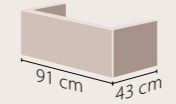

9 KG

Renk Seçenekleri

Mat Antrasit

Mat Beyaz

Mat Kapuçino

Blue

CeraStyle®

100x47 cm
042500-u
Blue Etajerli Lavabo