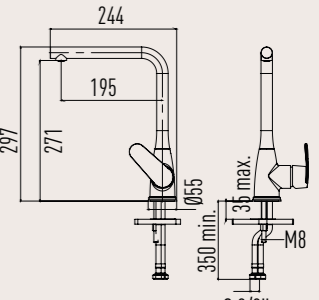

Banyo Bataryası
9FA200B99N10