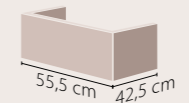

Mat Kapuçino

120x45 cm
032500-u
Elite Etajerli Lavabo

100x45 cm
032400-u
Elite Etajerli Lavabo

90x45 cm
032300-u
Elite Etajerli Lavabo

80x45 cm
032200-u
Elite Etajerli Lavabo

70x45 cm
032100-u
Elite Etajerli Lavabo