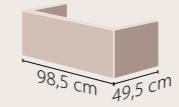

**81x51** cm050300-u
İbiza Etajerli Lavabo

12 KG

**71x51** cm050200-u
İbiza Etajerli Lavabo

11 KG

**61x51** cm050100-u
İbiza Etajerli Lavabo

10 KG

**121x51** cm050700-u
İbiza Etajerli Lavabo**121x51** cm050600-u
İbiza Etajerli Lavabo**101x51** cm050500-u
İbiza Etajerli Lavabo**91x51** cm050400-u
İbiza Etajerli Lavabo**81x51** cm050300-u
İbiza Etajerli Lavabo**71x51** cm050200-u
İbiza Etajerli Lavabo**61x51** cm050100-u
İbiza Etajerli Lavabo