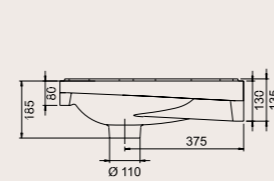

6 KG

28x37 cm

001400-u
Mini Lavabo

8 KG

60x60 cm

004600
City Çevre Yıkamalı Hela Taşı

22 KG

50x60 cm