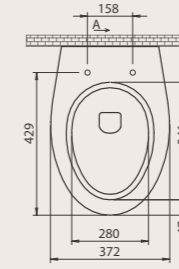

Lila Asma Klozet
018400

14 KG

22 KG

16 KG

20 KG

PP

Plastik Yavaş kapanan

PP

Plastik