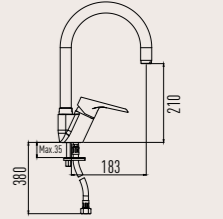

Yüksek Lavabo Bataryası
9FA201W99N21