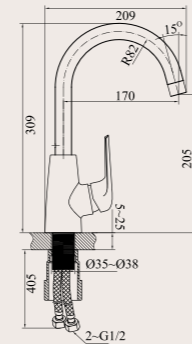

- 35 mm Uzun Ömürlü Seramik Kartuş
- %50 Su Tasarrufu Sağlayan Perlatör
- Yıkama Kolaylığı Sağlayan 15° Açılı Musluk Ağız
- Kolay Montaj
- 5 Yıl Garanti

Mutfak Bataryası
9FA133K99N10