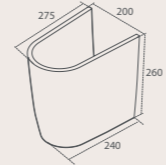

Tek Parça Lavabo ve Hela Taşları

Turkuaz
SERAMİK

35x45 cm

003100-u
Bella Lavabo

016800

10 KG Yarım Ayak

28x37 cm

001100
Lavabo