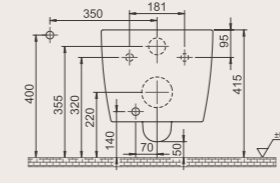

YENİ Hera Rimless
Asma Klozet
019700

25 KG

Entegre
Ara Musluklu

YENİ Hera Rimless
Asma Klozet

019700-u
(Entegre Ara Musluklu)

Sadece Soğuk
Su Bağlantılı
019700 - S

Hem Sıcak / Hem
Soğuk Su Bağlantılı
019700 - D