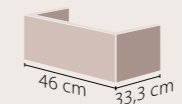

55x38 cm
068000-u
Porto Etajerli Lavabo