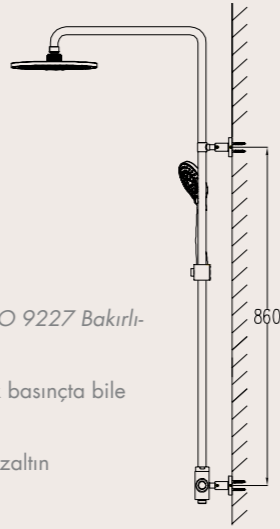

Ocean Duş Sistemi

9SS1065300

- 5 Fonksiyonlu El Duş Sistemi
- %50'ye Varan Su Tasarruf Kiti (Neoperl Restrictor)
- Ø 214 mm Çapında Oynar Başlıklı Tepe Duşu
- Korozyona Dayanıklı İpeksi Yüzeyi Hissedin "Cass 8 (ISO 9227 Bakırlı-Hızlandırılmış Tuz Püskürtme Testi)
- Suyu Optimum Performansta püskürtme özelliği ve düşük basınçta bile mükemmel akış sağlayan sistemlerine tanıklık edin
- Entegre su tasarrufu teknolojisi su ve enerji tüketiminizi azaltın

River Duş Seti

9SS1113200

- 3 Fonksiyonlu El Duş Sistemi
- %50'ye Varan Su Tasarruf Kiti (Neoperl Restrictor)
- Duş Sisteminde Bütünlüğü Sağlayan Sabunluk
- Korozyona Dayanıklı İpeksi Yüzeyi Hissedin "Cass 8 (ISO 9227 Bakırlı-Hızlandırılmış Tuz Püskürtme Testi)
- Suyu Optimum Performansta püskürtme özelliği ve düşük basınçta bile mükemmel akış sağlayan sistemlerine tanıklık edin
- Entegre su tasarrufu teknolojisi su ve enerji tüketiminizi azaltın