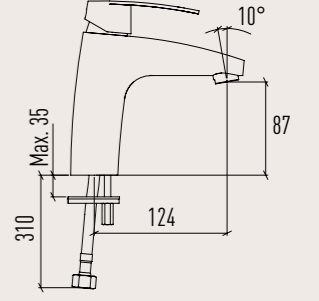

- 35 mm Uzun Ömürlü Seramik Kartuş
- Kullanım Kolaylığı Sağlayan 25° Açılı Musluk Ağız
- Kolay Montaj
- 5 Yıl Garanti

Lavabo Bataryası
9FA200W99N10

Kuşu Lavabo Bataryası
9FA200W99N20

*Spiralli
Eviye
Bataryası*