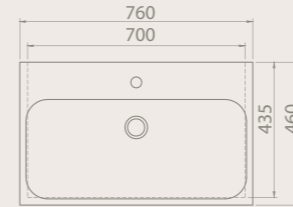

75x47 cm
080000-u
Pinto Etajerli Lavabo