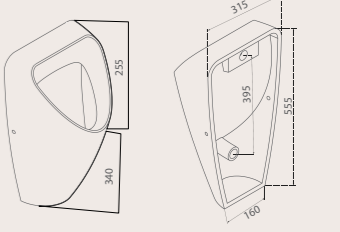

8 KG

City Ara Bölme

005900

8 KG