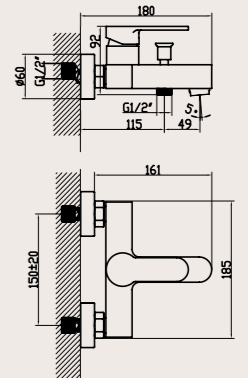

Banyo Bataryası

9FA130B99N10

- 35 mm Uzun Ömürlü Seramik Kartuş
- %50 Su Tasarrufu Sağlayan Perlatör
- Yıkama Kolaylığı Sağlayan Açılı Musluk Ağız
- 5 Yıl Garanti