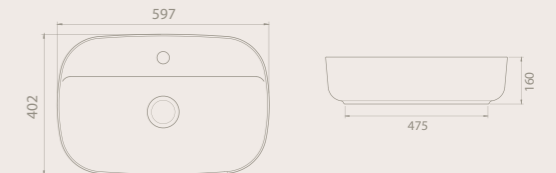

YENİ **80x40** cm
077300-u
Aqua Lavabo

17 KG

YENİ **60x40** cm
077100-u
Aqua Lavabo

12 KG

Renk Seçenekleri

Mat Antrasit
077109-97

Mat Beyaz
077100-97

Mat Kapuçino
077108-97

YENİ **42x28** cm
077000-u
Aqua Lavabo

7 KG