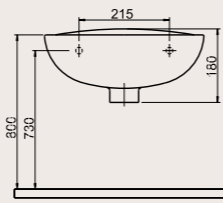

Tek Parça Lavabo ve Hela Taşları

Turkuaz
SERAMİK

35x45 cm

003100-u
Bella Lavabo

016800

10 KG Yarım Ayak

28x37 cm

001100
Lavabo

6 KG

28x37 cm

001400-u
Mini Lavabo

8 KG

60x60 cm

004600
City Çevre Yıkamalı Hela Taşı

22 KG

50x60 cm

004400
City Çevre Yıkamalı Hela Taşı

20 KG

50x60 cm

004500
Çevre Yıkamalı Hela Taşı

20 KG

Klozet, Pisuar ve Ara Bölme

Turkuaz
SERAMİK

Klozet (Altan Çıkışlı)

005000

16 KG

Klozet (Arkadan Çıkışlı)

005100

16 KG

ABS Klozet Kapağı
Plastik Menteşeli
9SC1344003

PP
Plastik

Pisuar

005800

City Pisuar / Gizli Giriş + Altan Çıkış

1

Pisuar

005800-p

City Pisuar / Gizli Giriş + Gizli Çıkış

2

Pisuar

005800-u

City Pisuar / Üstten Giriş + Altan Çıkış

3

Pisuar

005800-pu

City Pisuar / Üstten Giriş + Gizli Çıkış

4

City Ara Bölme

005900

8 KG