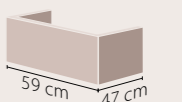

100x50 cm
034900-u
Royal Etajerli Lavabo

25 KG

80x50 cm
034700-u
Royal Etajerli Lavabo

19 KG

65x50 cm
034500-u
Royal Etajerli Lavabo

16 KG

Zarif köşeler, eşsiz görünüm

Lavaboyu çepeçevre saran estetik bir yükselti ile suyun ele avuca gelmez akıcılığını sınırlayan modern tasarım. Keskin kenarlardan ziyade yumuşak geçişleri sevenlere zarif köşeleri eşsiz bir görünüm ile sunulmakta.