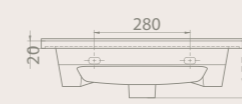

55x37 cm
067200-u
Arte Etajerli Lavabo