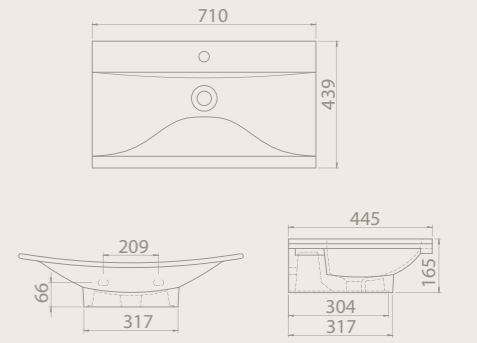

**Bella
Küçük Ayak**
016000