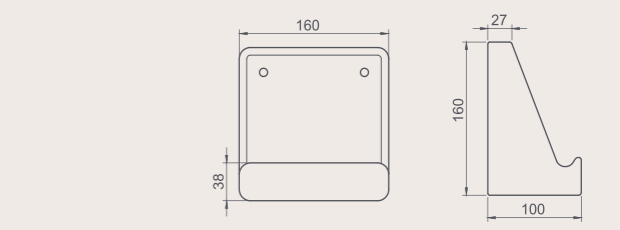

YENİ **22** cm
010300
Defne Sabunluk