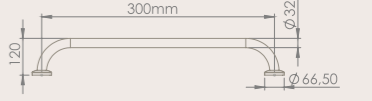

Engelli Tutunma Barı 30 cm

9AD0300030

Engelli Tutunma Barı 60 cm

9AD0600030

Engelli Tutunma Barı 90 cm

9AD0900030

L Tipi Tutunma Barı

9AD0800030