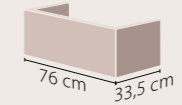

13 KG

55x38 cm
068000-u
Porto Etajerli Lavabo

11 KG

Porto

125x48 cm
068500-u
Porto D Etajerli Lavabo

105x48 cm
068600-u
Porto D Etajerli Lavabo

95x48 cm
068400-u
Porto D Etajerli Lavabo

85x48 cm
068300-u
Porto D Etajerli Lavabo