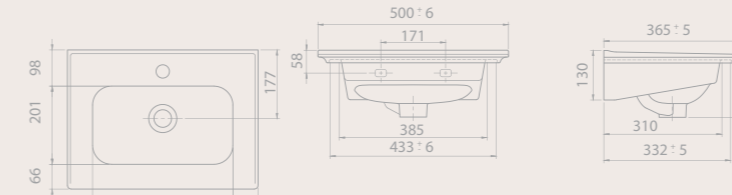

80x47 cm
042300-u
Blue Etajerli Lavabo

70x47 cm
042200-u
Blue Etajerli Lavabo

65x47 cm
042100-u
Blue Etajerli Lavabo

60x47 cm
042000-u
Blue Etajerli Lavabo

50x36 cm
041900-u
Blue Etajerli Lavabo

Arte, modernizmin şıklığını banyolara taşıyor.