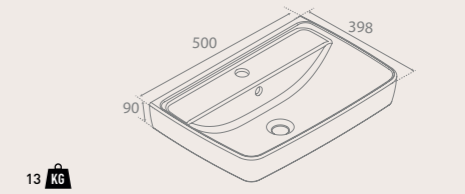

Temiz, berrak, pürüzsüz, yalın, sade...

Duru dendiğinde dilimizden dökülen aklımıza gelen ilk sözcükler... Hayatımız baş döndürücü hızla akarken durup nefes almak yaşamın tadına varmak gerekir. Her bir gün, yeni seçimler yapacağımız seçenekler sunarken belki de göz önünde bulundurulması gereken en yalın olanı tercih etmek.

Bizi biz yapan seçimlerimiz... Yaşam alanlarımızı tasarlarken de seçimlerimiz bize yol gösterir, rahatlatır, mutlu eder. Duru Serisi işte tam da bu noktada sade, ancak bir o kadar da şık formuyla banyolara değer katar. Köşeli formu ile modern bir tasarım çözümü sunan seri, akışkan haznesiyle benzerlerinden farklılaşıyor. Sunduğu rahatlık ile pratik bir kullanım sağlıyor. Seriyeye eklenen klozet ile de banyolarda yalın bir tarz yaratmayı mümkün kılıyor.

* Ürün arkada bulunan yaslanmamaktadır.

UYUMLU AYAK VE YARIM AYAK

Noura Kolon Ayak
006700

10 KG

Noura Yarım Ayak
016200

7 KG