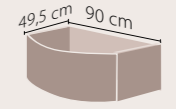

100x54 cm

030400-u
1837 Etajerli Lavabo