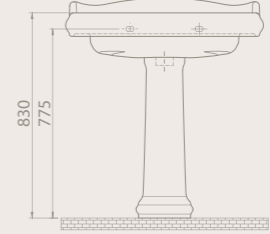

80x54 cm

030300-u
1837 Etajerli Lavabo