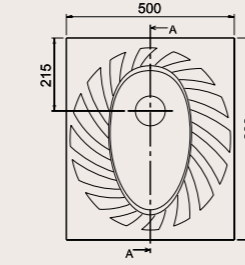

50x60 cm

004500
Çevre Yıkamalı Hela Taşı

20 KG