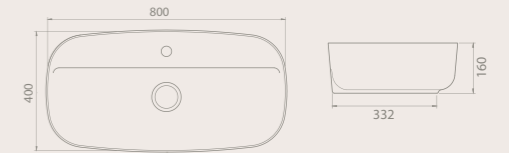

Mat Beyaz

Mat Kapuçino

C 60x46 cm

072200-u
Lal Tezgah Üstü Lavabo

48x48 cm

072800
Lal Tezgah Üstü Lavabo

YENİ **80x40** cm
077300-u
Aqua Lavabo

17 KG