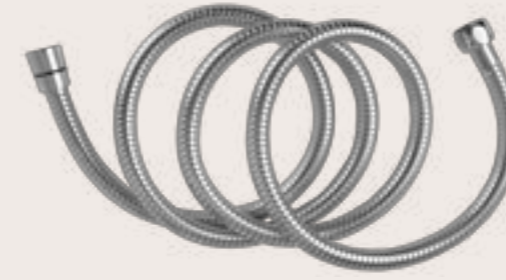

Ocean Duş Sistemi

9SS1065300

- 5 Fonksiyonlu El Duş Sistemi
- %50'ye Varan Su Tasarruf Kiti (Neoperl Restrictor)
- Ø 214 mm Çapında Oynar Başlıklı Tepe Duşu
- Korozyona Dayanıklı İpeksi Yüzeyi Hissedin "Cass 8 (ISO 9227 Bakırlı-Hızlandırılmış Tuz Püskürtme Testi)
- Suyu Optimum Performansta püskürtme özelliği ve düşük basınçta bile mükemmel akış sağlayan sistemlerine tanıklık edin
- Entegre su tasarrufu teknolojisi su ve enerji tüketiminizi azaltın

River Duş Seti

9SS1113200

- 3 Fonksiyonlu El Duş Sistemi
- %50'ye Varan Su Tasarruf Kiti (Neoperl Restrictor)
- Duş Sisteminde Bütünlüğü Sağlayan Sabunluk
- Korozyona Dayanıklı İpeksi Yüzeyi Hissedin "Cass 8 (ISO 9227 Bakırlı-Hızlandırılmış Tuz Püskürtme Testi)
- Suyu Optimum Performansta püskürtme özelliği ve düşük basınçta bile mükemmel akış sağlayan sistemlerine tanıklık edin
- Entegre su tasarrufu teknolojisi su ve enerji tüketiminizi azaltın

Duş Spirali (150 cm)

9SS1500010

Duş Spirali (175 cm)

9SS1750010

- Krom Kaplamalı Pirinç
- Gerçek Paslanmaz (inox) çelikten üretilmiş dolanmaz özelliğe sahip spiral
- 150-195 cm esnekliğe sahip spiral
- 175-235 cm esnekliğe sahip spiral