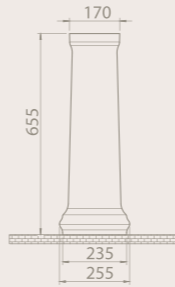

**1837
Kolon Ayak**

006100