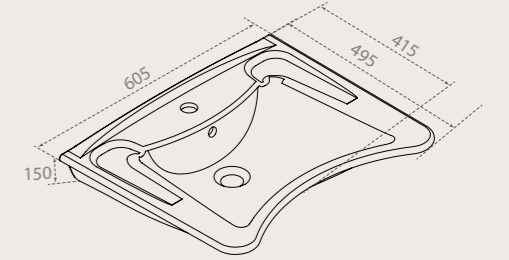

Bedensel Engelli Yavaş Kapanır Klozet Kapağı

9SC1053000

UF

Duroplast

Yavaş kapanır

Lila Rezervuar İç Takım

Çift Kademeli

9FF0012000