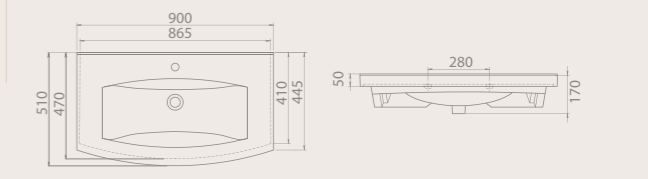

110x51 cm

090300-u
Plus Etajerli Lavabo

27 KG

90x51 cm

090100-u
Plus Etajerli Lavabo

22 KG

Daha ferah hazne

Seçkin zevklere hitap eden Sharp serisi, geometrik tasarımı ve keskin kenarlarıyla banyolarınıza farklı bir hava katıyor. Dolap içinde daha fazla alan sağlayan sifon tasarımı ile de benzerlerinden farklılaşıyor.