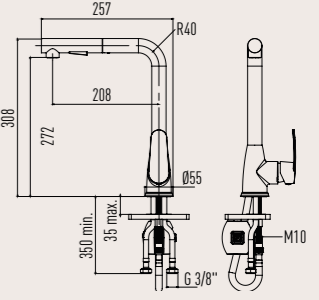

Eviye Bataryası
9FA200K99N10