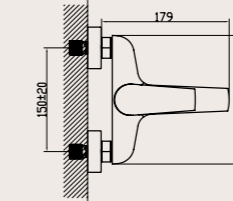

Banyo Bataryası

9FA123B99N10

- 35 mm Uzun Ömürlü Seramik Kartuş
- %50 Su Tasarrufu Sağlayan Perlatör
- Yıkama Kolaylığı Sağlayan Açılı Musluk Ağız
- Kolay Montaj
- 5 Yıl Garanti