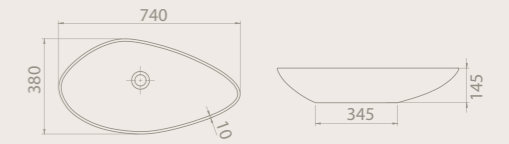

Akdenizin kadim geleneğini modern bir şekilde banyonuzun tasarımına yansıtmak ister misiniz?

Olive, tam da bu amaçla, zeytinin temsil ettiği medeniyet, bolluk ve uzun yaşamdan ilham alınarak; banyolarına farklılık katmak isteyenler için tasarlandı. Serinin lavabo formu zeytin ağacının yaprağından esinlenerek ürüne uygulandı. Olive Serisi, bu farklı formunu seramiğin Akdenizli yorumundan alıyor.

75x38 cm

071300

Olive Tezgah Üstü Lavabo

Renk Seçenekleri

Mat Antrasit
071309-97

Mat Beyaz
071300-97

Mat Kapuçino
071308-97