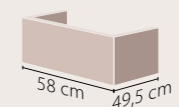

**81x51** cm050300-u
İbiza Etajerli Lavabo

12 KG

**71x51** cm050200-u
İbiza Etajerli Lavabo

11 KG

**61x51** cm050100-u
İbiza Etajerli Lavabo

10 KG

**121x51** cm050700-u
İbiza Etajerli Lavabo**121x51** cm050600-u
İbiza Etajerli Lavabo**101x51** cm050500-u
İbiza Etajerli Lavabo**91x51** cm050400-u
İbiza Etajerli Lavabo**81x51** cm050300-u
İbiza Etajerli Lavabo**71x51** cm050200-u
İbiza Etajerli Lavabo**61x51** cm050100-u
İbiza Etajerli Lavabo