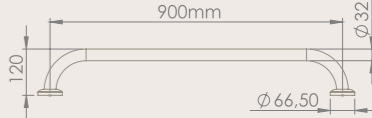

Engelli Tutunma Barı 30 cm

9AD0300030

Engelli Tutunma Barı 60 cm

9AD0600030

Engelli Tutunma Barı 90 cm

9AD0900030

L Tipi Tutunma Barı

9AD0800030