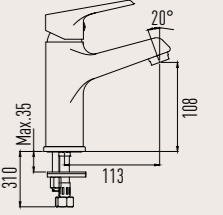

Smartbox
9FA204W99N10
Ankastre sıva altı batarya kutusu

- 35 mm Uzun Ömürlü Seramik Kartuş
- Kullanım Kolaylığı Sağlayan 25° Açılı Musluk Ağız
- Kolay Montaj
- 5 Yıl Garanti

Lavabo Bataryası
9FA201W99N10