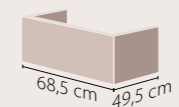

**81x51** cm050300-u
İbiza Etajerli Lavabo

12 KG

**71x51** cm050200-u
İbiza Etajerli Lavabo

11 KG

**61x51** cm050100-u
İbiza Etajerli Lavabo

10 KG

**121x51** cm050700-u
İbiza Etajerli Lavabo**121x51** cm050600-u
İbiza Etajerli Lavabo**101x51** cm050500-u
İbiza Etajerli Lavabo**91x51** cm050400-u
İbiza Etajerli Lavabo**81x51** cm050300-u
İbiza Etajerli Lavabo**71x51** cm050200-u
İbiza Etajerli Lavabo**61x51** cm050100-u
İbiza Etajerli Lavabo