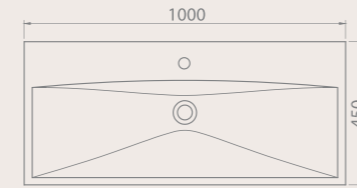

29 KG

* Çift Hazneli

23 KG

20 KG

18 KG

16 KG

16 KG

Renk Seçenekleri

Mat Antrasit

Mat Beyaz

Mat Kapuçino