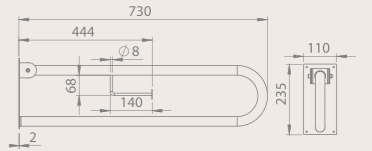

Hareketli Kağıtlıklı Tutunma Barı

9AD0731030