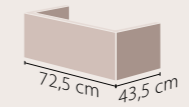

75x45 cm
067400-u
Arte Etajerli Lavabo