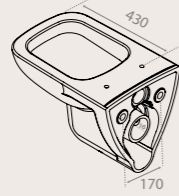

Duru Klozet
(Altan Çıkışlı)
028800

Duru Klozet
(Arkadan Çıkışlı)
028800-p

Rezervuar
009800

37 KG

Duru Asma Klozet
018500

18 KG

Duru Yavaş Kapanır Klozet Kapağı
Çek,Çıkar Menteşeli
9SC1143S02

Plastik Yavaş Kapanır