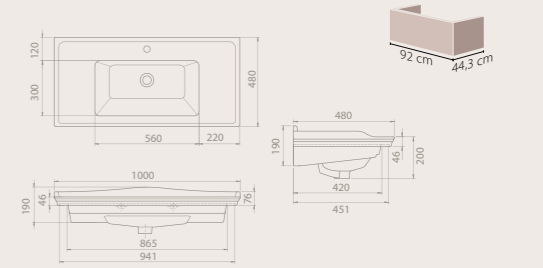

Kapadokya serisi lavaboları banyolarınızı güneşin doğuşuna şahit olursanız, bulutların üzerinde gezercesine banyolarınızı aydınlatacak.

100x48 cm

036500-u
Kapadokya Etajerli Lavabo

25 KG

80x48 cm

036300-u
Kapadokya Etajerli Lavabo