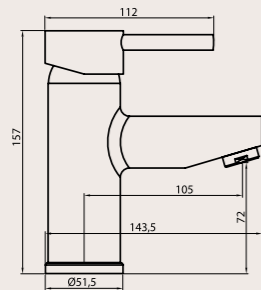

Lavabo Bataryası

9FA125W99N10

- EN 13618'e uygun fleksi hortum
- Dayanıklı ve değiştirilebilir Seramik Kartuş
- Yüksek kalitede ve sessiz SLC Perlatör
- 3 Yıl Garanti