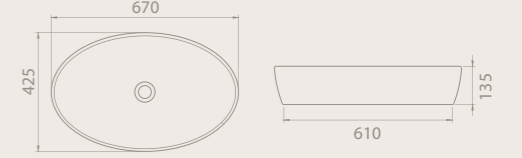

CeraStyle®

Farklı hatlarıyla
banyolarında büyüğü
bir atmosfer yaratmak
isteyenlerin için ideal...

One

CeraStyle®

Batarya Deliksiz

67x42 cm
076200
One Tezgah Üstü Lavabo

11 KG

46x46 cm
076000
One Tezgah Üstü Lavabo