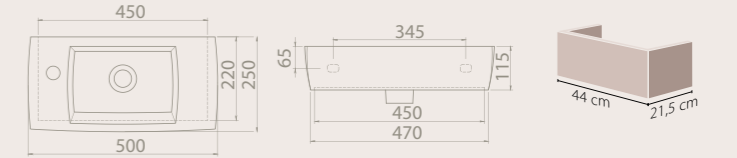

Kısıtlı alanlarda kolayca kullanmak için tasarlanan Mini Serisi ile harikalar yaratabilirsiniz.

Dar mekânlar için en mantıklı seçenekleri içeren bir ürün gamına sahip bu seri ile banyolarınız için hem samimi hem de şık bir ortam oluşturabilmeniz mümkün.

8 KG

8 KG