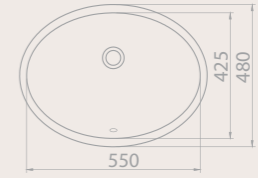

48x39 cm

070200
Tezgah Altı Lavabo

8 KG