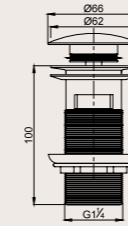

Düz Lavabo Sifonu 33 cm

9SP0021000

- PİRİNÇ MALZEME
- KROM KAPLI

LAVABO SÜZGEÇLERİ

Yuvarlak Lavabo Süzgeci
Aç/Kapa (110mm)
9SB001M000

Yuvarlak Lavabo Süzgeci
Aç/Kapa (80mm)
9SB001M010

ANKASTRE ARA KESME VALFİ