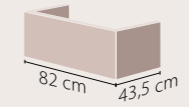

Seri, 100 cm, 85 cm, 75 cm, 65 cm, 55 cm ebat seçenekleriyle hem konut hem de ticari mekânlara uygun şekilde tasarlandı.

100x45 cm
067600-u
Arte Etajerli Lavabo

21 KG

85x45 cm
067500-u
Arte Etajerli Lavabo

19 KG

75x45 cm
067400-u
Arte Etajerli Lavabo

16 KG

65x45 cm
067300-u
Arte Etajerli Lavabo

15 KG

55x37 cm
067200-u
Arte Etajerli Lavabo

11 KG

100x45 cm
067600-u
Arte Etajerli Lavabo