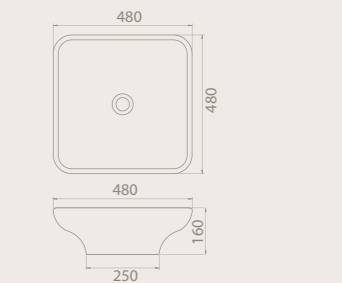

Mat Beyaz

Mat Kapuçino

C 60x46 cm

072200-u
Lal Tezgah Üstü Lavabo

48x48 cm

072800
Lal Tezgah Üstü Lavabo

YENİ **80x40** cm
077300-u
Aqua Lavabo

17 KG