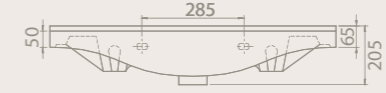

65x50 cm
066100-u
Nil Etajerli Lavabo

16 KG

55x47 cm
066000-u
Nil Etajerli Lavabo

13 KG

45x43 cm
066200-u
Nil Etajerli Lavabo

11 KG

105x50 cm
066700-u
Nil Etajerli Lavabo

95x50 cm
066600-u
Nil Etajerli Lavabo