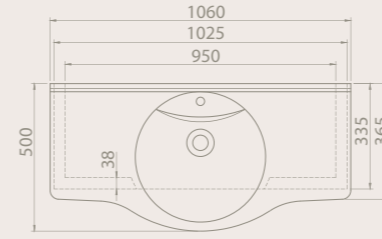

65x50 cm
066100-u
Nil Etajerli Lavabo

16 KG

55x47 cm
066000-u
Nil Etajerli Lavabo

13 KG

45x43 cm
066200-u
Nil Etajerli Lavabo

11 KG

105x50 cm
066700-u
Nil Etajerli Lavabo

95x50 cm
066600-u
Nil Etajerli Lavabo