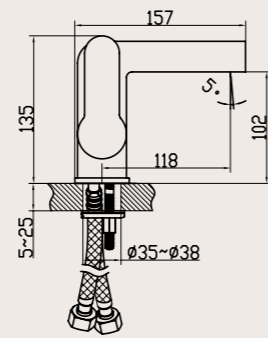

Banyo Bataryası
9FA133B99N10

- 35 mm Uzun Ömürlü Seramik Kartuş
- %50 Su Tasarrufu Sağlayan Perlatör
- Yıkama Kolaylığı Sağlayan Açılı Musluk Ağız
- 5 Yıl Garanti

Lavabo Bataryası

9FA130W99N10

- 35 mm Uzun Ömürlü Seramik Kartuş
- %50 Su Tasarrufu Sağlayan Perlatör
- Yıkama Kolaylığı Sağlayan Açılı Musluk Ağız
- 5 Yıl Garanti