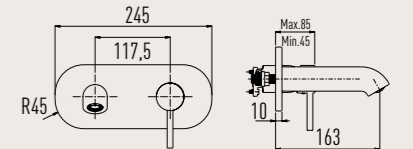

Smartbox
9FA204W99N10
Ankastre sıva altı batarya kutusu