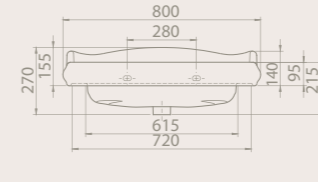

80x54 cm

030300-u
1837 Etajerli Lavabo