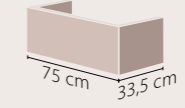

081000-u
Yeni Klasik Etajerli Lavabo

14 KG

55x48 cm

081100-u
Yeni Klasik Etajerli Lavabo

12 KG

Yeni Klasik

100x48 cm

081300-u
Yeni Klasik Etajerli Lavabo