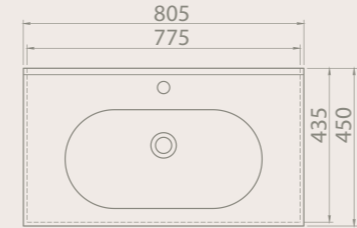

80x45 cm
069100-u
City Etajerli Lavabo