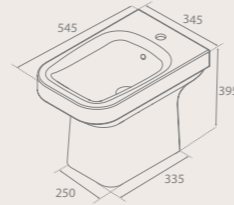

Mat Beyaz
018200-97

Mat Kapuçino
018208-97

Noura Bide

015400

21 KG

80x38 cm

033300-u
Basin, Noura

16 KG