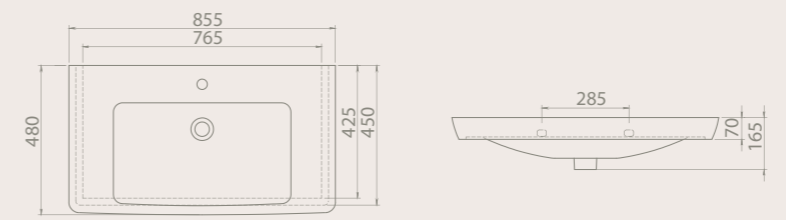

Porto

29 KG

26 KG

21 KG

19 KG

17 KG

13 KG

11 KG

Porto