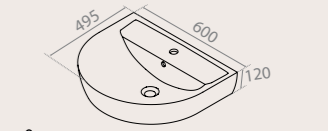

40 KG

Bella Duvara Sıfır Klozet

008800

Bella Rezervuar

009800

Lila Rezervuar İç Takım

Çift Kademeli

9FF0012000

Damla Rezervuar İç Takım

Çift Kademeli

9FF0072000

Bella Slim Yavaş Kapanır Klozet Kapağı

Bas-çıkır Menteşeli

9SC1061001

Daha ince Duroplast Yavaş kapanan

Gala Slim Yavaş Kapanır Klozet Kapağı

Çek-çıkır Menteşeli

9SC1663S02

Plastik Yavaş kapanan

Bella ABS Klozet Kapağı

Çek-çıkır Menteşeli

9SC1064003

Plastik

50x60 cm

007800-u

Bella Lavabo

18 KG

45x55 cm

003300-u

Bella Lavabo

16 KG

40x50 cm

003200-u

Bella Lavabo

12 KG

35x45 cm

003100-u

Bella Lavabo

10 KG

Bella Kolon Ayak

006800

9 KG

Bella Yarım Ayak

016800

6 KG