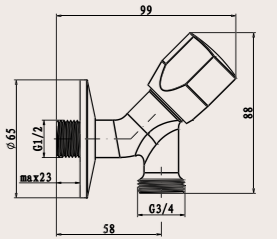

İŞLETME
BASINCI
min. 0,5 bar,
max. 10 bar

TAVSİYE
EDİLEN
3-5 bar

- İşletme basıncı: min. 0,5 bar, max. 10 bar
- Tavsiye edilen : 3-5 bar