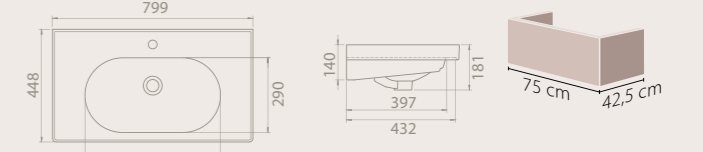

100x50 cm
034900-u
Royal Etajerli Lavabo

25 KG

80x50 cm
034700-u
Royal Etajerli Lavabo

19 KG

65x50 cm
034500-u
Royal Etajerli Lavabo

16 KG

Zarif köşeler, eşsiz görünüm

Lavaboyu çepeçevre saran estetik bir yükselti ile suyun ele avuca gelmez akıcılığını sınırlayan modern tasarım. Keskin kenarlardan ziyade yumuşak geçişleri sevenlere zarif köşeleri eşsiz bir görünüm ile sunulmakta.

Elite
Frame
City
Arya

**TEKDOLAP İLE
4 FARKLI LAVABO
KULLANABİLİRSİNİZ!**

YENİ **100x47** cm
043500-u
Arya Lavabo
25 KG

YENİ **80x47** cm
043300-u
Arya Lavabo
19 KG

YENİ **60x47** cm
043100-u
Arya Lavabo
15 KG