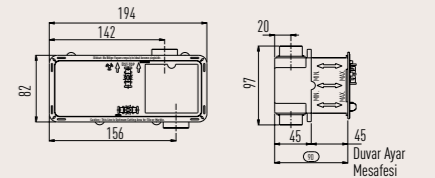

Smartbox
9FA204W99N10
Ankastre sıva altı batarya kutusu

- 35 mm Uzun Ömürlü Seramik Kartuş
- Kullanım Kolaylığı Sağlayan 25° Açılı Musluk Ağız
- Kolay Montaj
- 5 Yıl Garanti

Lavabo Bataryası
9FA201W99N10