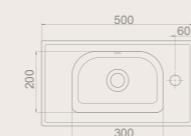

50x28 cm
001700-u / 001800-u
Frame Etajerli Lavabo