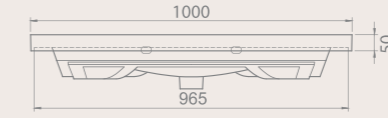

29 KG

* Çift Hazneli

23 KG

20 KG

18 KG

16 KG

16 KG

Renk Seçenekleri

Mat Antrasit

Mat Beyaz

Mat Kapuçino