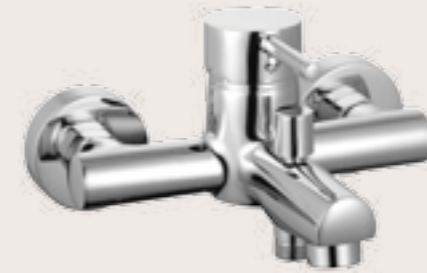

- 35 mm Uzun Ömürlü Seramik Kartuş
- Kullanım Kolaylığı Sağlayan 25° Açılı Musluk Ağız
- Kolay Montaj
- 5 Yıl Garanti

Lavabo Bataryası
9FA200W99N10

Kuşu Lavabo Bataryası
9FA200W99N20

*Spiralli
Eviye
Bataryası*