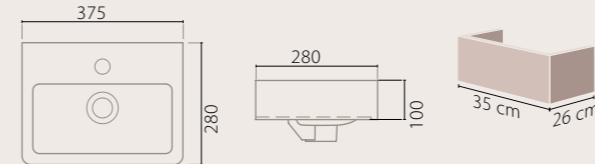

28x37 cm
001400-u
Mini Lavabo

* Bu ürün "Turkuaz" markalıdır

8 KG