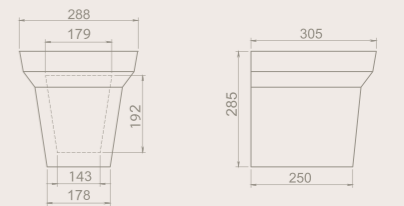

Zarif ve minimal bir tasarım

Akışkan hazneye sahip ve kullanım kolaylığını da elden bırakmayan formuyla harika bir banyo çözümü sunan Bella, abartılı bir güzellik anlayışına adeta başkaldırıyor.

14 KG

**Bella
Küçük Ayak**
016000

7 KG