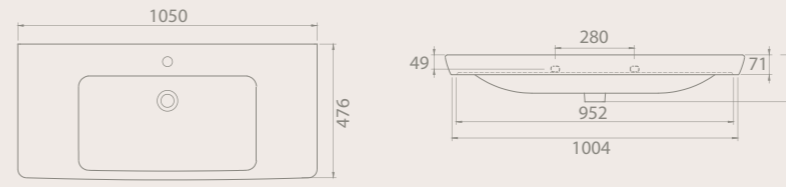

13 KG

55x38 cm
068000-u
Porto Etajerli Lavabo

11 KG

Porto

125x48 cm
068500-u
Porto D Etajerli Lavabo

105x48 cm
068600-u
Porto D Etajerli Lavabo

95x48 cm
068400-u
Porto D Etajerli Lavabo

85x48 cm
068300-u
Porto D Etajerli Lavabo