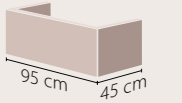

17 KG

YENİ **48x48** cm
037000-u
Sharp Etajerli Lavabo

14 KG

120x48 cm
037700-u
Sharp Etajerli Lavabo
* Çift Hazneli

100x48 cm
037600-u
Sharp Etajerli Lavabo
* Çift Batarya Delikli

100x48 cm
037500-u
Sharp Etajerli Lavabo