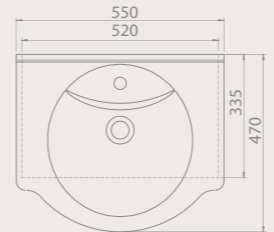

23 KG

21 KG

20 KG

18 KG

16 KG

13 KG

11 KG