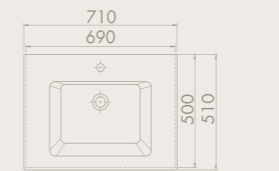

**81x51** cm050300-u
İbiza Etajerli Lavabo

12 KG

**71x51** cm050200-u
İbiza Etajerli Lavabo

11 KG

**61x51** cm050100-u
İbiza Etajerli Lavabo

10 KG

**121x51** cm050700-u
İbiza Etajerli Lavabo**121x51** cm050600-u
İbiza Etajerli Lavabo**101x51** cm050500-u
İbiza Etajerli Lavabo**91x51** cm050400-u
İbiza Etajerli Lavabo**81x51** cm050300-u
İbiza Etajerli Lavabo**71x51** cm050200-u
İbiza Etajerli Lavabo**61x51** cm050100-u
İbiza Etajerli Lavabo