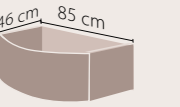

90x51 cm

090100-u
Plus Etajerli Lavabo