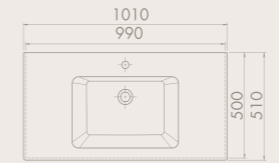

**81x51** cm050300-u
İbiza Etajerli Lavabo

12 KG

**71x51** cm050200-u
İbiza Etajerli Lavabo

11 KG

**61x51** cm050100-u
İbiza Etajerli Lavabo

10 KG

**121x51** cm050700-u
İbiza Etajerli Lavabo**121x51** cm050600-u
İbiza Etajerli Lavabo**101x51** cm050500-u
İbiza Etajerli Lavabo**91x51** cm050400-u
İbiza Etajerli Lavabo**81x51** cm050300-u
İbiza Etajerli Lavabo**71x51** cm050200-u
İbiza Etajerli Lavabo**61x51** cm050100-u
İbiza Etajerli Lavabo