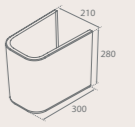

* Bu ürün "Cerastyle" markalıdır.