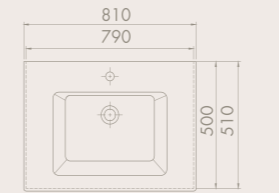

**81x51** cm050300-u
İbiza Etajerli Lavabo

12 KG

**71x51** cm050200-u
İbiza Etajerli Lavabo

11 KG

**61x51** cm050100-u
İbiza Etajerli Lavabo

10 KG

**121x51** cm050700-u
İbiza Etajerli Lavabo**121x51** cm050600-u
İbiza Etajerli Lavabo**101x51** cm050500-u
İbiza Etajerli Lavabo**91x51** cm050400-u
İbiza Etajerli Lavabo**81x51** cm050300-u
İbiza Etajerli Lavabo**71x51** cm050200-u
İbiza Etajerli Lavabo**61x51** cm050100-u
İbiza Etajerli Lavabo