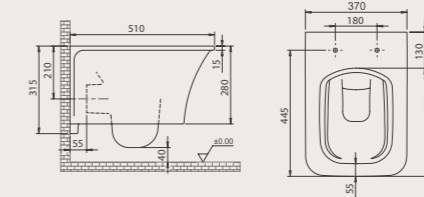

İbiza Yavaş Kapanır Klozet Kapağı

Bas-çıkır Menteşeli
9SC1211S01