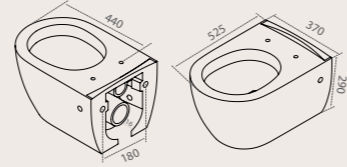

**Bella Slim
Yavaş Kapanır
Klozet Kapağı**
Bas-çıkır Menteşeli
9SC1061001