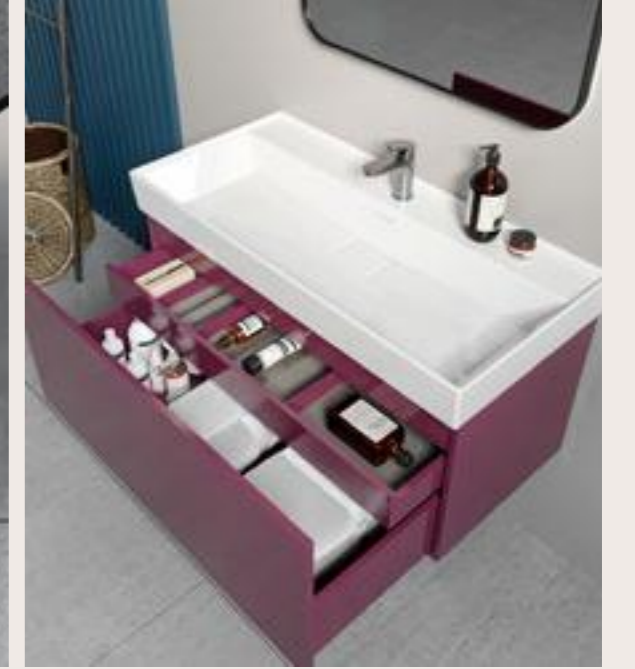

110x51 cm

090300-u
Plus Etajerli Lavabo

27 KG

90x51 cm

090100-u
Plus Etajerli Lavabo

22 KG

Daha ferah hazne

Seçkin zevklere hitap eden Sharp serisi, geometrik tasarımı ve keskin kenarlarıyla banyolarınıza farklı bir hava katıyor. Dolap içinde daha fazla alan sağlayan sifon tasarımı ile de benzerlerinden farklılaşıyor.