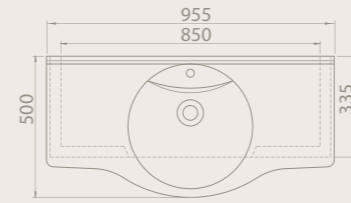

65x50 cm
066100-u
Nil Etajerli Lavabo

16 KG

55x47 cm
066000-u
Nil Etajerli Lavabo

13 KG

45x43 cm
066200-u
Nil Etajerli Lavabo

11 KG

105x50 cm
066700-u
Nil Etajerli Lavabo

95x50 cm
066600-u
Nil Etajerli Lavabo