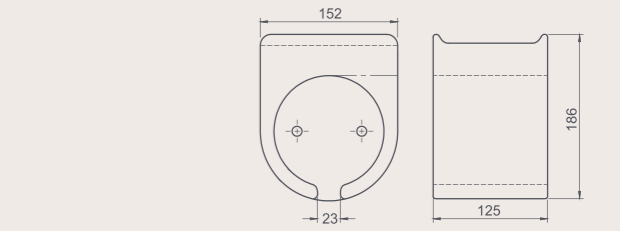

YENİ **16** cm
010000
Defne Sabunluk