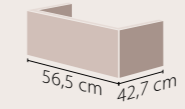

13 KG

City

100x45 cm
069200-u
City Etajerli Lavabo

80x45 cm
069100-u
City Etajerli Lavabo

60x45 cm
069000-u
City Etajerli Lavabo

Seçkin Zevklere Modern, Yalın ve Fonksiyonel Bir Tasarım ...

Porto Serisi, İskandinav tasarım anlayışının modern, minimalist ve sade çizgilerini banyolara taşıyor. Stil sahibi, yönünü yaşadığı mekâna da fonksiyonellikle birlikte yansıtmak isteyenlere uygun bir seri olan Porto, İskandinav ülkelerine özgü cool bir tavrın izdüşümü olarak vücut buluyor. Seri aynı zamanda, soğuk denizlerin limanlarını andıran yapısı ile gücü, tasarımdaki estetik yapısı ile dinginliğin getirdiği huzur hissini bir arada yaşıyor.

Uzun ve şık etajeri ile banyolara farklı bir bakış açısı getiren Porto Serisi, uygulandığı mekânı çok daha ferah gösterebilme özelliğine sahip.

Porto

125x48 cm
068500-u
Porto D Etajerli Lavabo

29 KG

105x48 cm
068600-u
Porto D Etajerli Lavabo