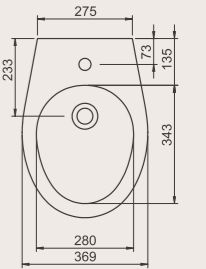

Lila Bide
005400
Yanlardan deliksiz

20 KG