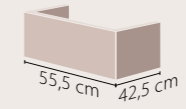

60x45 cm
031000-u
Frame Etajerli Lavabo