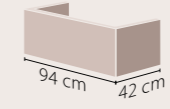

Frame

100x45 cm
031400-u
Frame Etajerli Lavabo