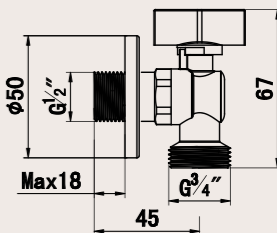

İŞLETME
BASINCI
min. 0,5 bar,
max. 10 bar

TAVSİYE
EDİLEN
3-5 bar

- İşletme basıncı: min. 0,5 bar, max. 10 bar
- Tavsiye edilen : 3-5 bar