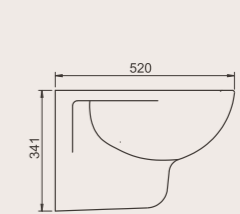

Lila Bide
005400
Yanlardan deliksiz

20 KG