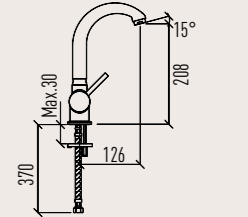

Kuğu Eviye Bataryası
9FA202K99N10