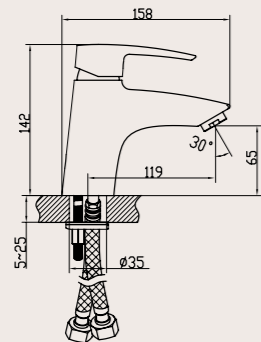

**Lavabo Bataryası**

9FA123W99N10

- 35 mm Uzun Ömürlü Seramik Kartuş
- %50 Su Tasarrufu Sağlayan Perlatör
- Yıkama Kolaylığı Sağlayan Açılı Musluk Ağız
- Çift Vidalı Montaj
- 5 Yıl Garanti

**Mutfak Bataryası**