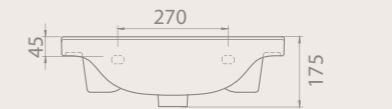

55x48 cm

081100-u
Yeni Klasik Etajerli Lavabo