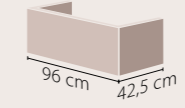

City

100x45 cm
069200-u
City Etajerli Lavabo