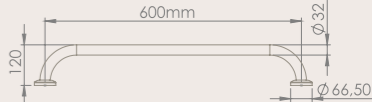

Engelli Tutunma Barı 30 cm

9AD0300030

Engelli Tutunma Barı 60 cm

9AD0600030

Engelli Tutunma Barı 90 cm

9AD0900030

L Tipi Tutunma Barı

9AD0800030