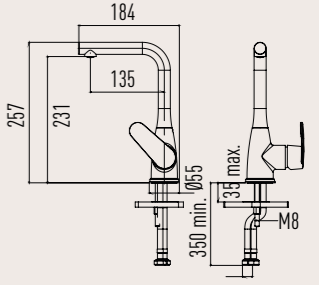

- 35 mm Uzun Ömürlü Seramik Kartuş
- Kullanım Kolaylığı Sağlayan 25° Açılı Musluk Ağız
- Kolay Montaj
- 5 Yıl Garanti

Lavabo Bataryası
9FA200W99N10

Kuşu Lavabo Bataryası
9FA200W99N20

*Spiralli
Eviye
Bataryası*