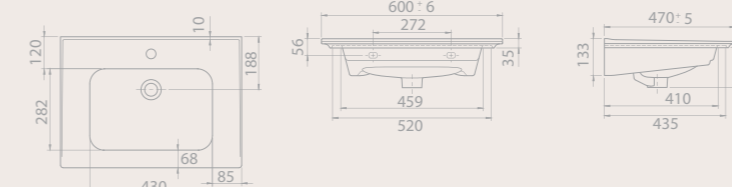

60x47 cm
042000-u
Blue Etajerli Lavabo