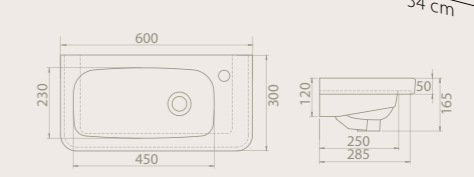

80x38 cm

033300-u
Noura Etajerli Lavabo

16 KG

74,5 cm 35 cm

60x30 cm

033000-u
Noura Etajerli Lavabo

10 KG

54 cm 27 cm