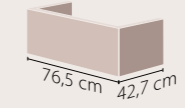

80x45 cm
069100-u
City Etajerli Lavabo