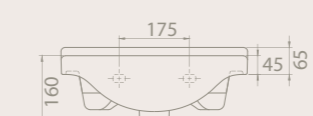

85x50 cm
066500-u
Nil Etajerli Lavabo

75x50 cm
066400-u
Nil Etajerli Lavabo

65x50 cm
066100-u
Nil Etajerli Lavabo

55x47 cm
066000-u
Nil Etajerli Lavabo

45x43 cm
066200-u
Nil Etajerli Lavabo

Klasik Serisi'nin yeniden yorumlanması