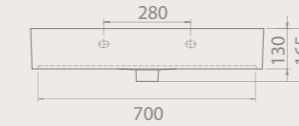

75x47 cm
080000-u
Pinto Etajerli Lavabo