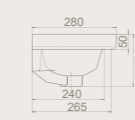

50x28 cm
001700-u / 001800-u
Frame Etajerli Lavabo