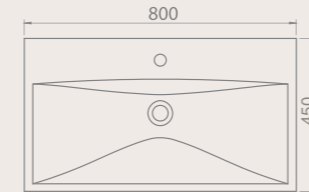

Mat Kapuçino

120x45 cm
032500-u
Elite Etajerli Lavabo

100x45 cm
032400-u
Elite Etajerli Lavabo

90x45 cm
032300-u
Elite Etajerli Lavabo

80x45 cm
032200-u
Elite Etajerli Lavabo

70x45 cm
032100-u
Elite Etajerli Lavabo