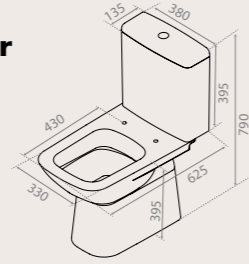

Duru Klozet
(Altan Çıkışlı)
028800

Duru Klozet
(Arkadan Çıkışlı)
028800-p

Rezervuar
009800

37 KG