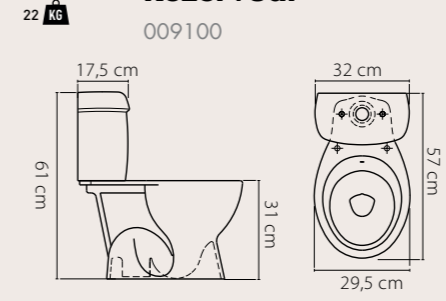

Yumurcak Klozet (Altın Çıkışlı)

008100-61/009100-61

Yumurcak Klozet (Arkadan Çıkışlı)

008100-p61/009100-61

Yumurcak Rezervuar

009100

22 KG

Yumurcak Rezervuar İç Takım