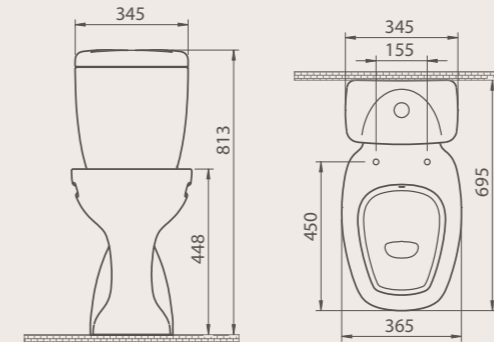

Lila Rezervuar İç Takım

Çift Kademeli

9FF0012000