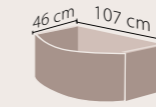

110x51 cm

090300-u
Plus Etajerli Lavabo