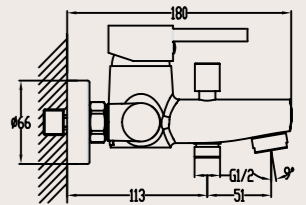

Banyo Bataryası

9FA125B99N10

- Dayanıklı ve değiştirilebilir Seramik Kartuş
- Yüksek kalitede ve sessiz SLC Perlatör
- 3 Yıl Garanti