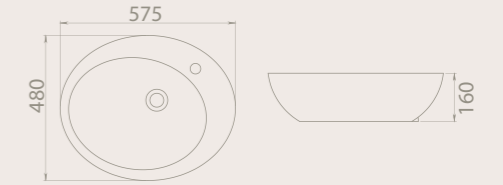

Saflık ve temizliğin, beyazın en yalın hali ile birleşimi

Saflık ve temizliğin, beyazın en yalın hali ile birleştiği Peri Serisi, sahip olduğu elips formu ile dikkat çekiyor. Akıllarda estetik bir iz bırakacak tasarımıyla göz dolduran Peri Serisi elips formu sayesinde banyolara farklı bir tarz kazandırıyor. Peri Lavabo, farklı ebat seçenekleriyle hem dar hem de geniş mekânlarda rahatça kullanılabilir. El yapımı ürünlere öykünen bu seramik ürün grubu, masallara yakışan bir forma sahip olmasıyla hayalleri gerçeğe çeviriyor.