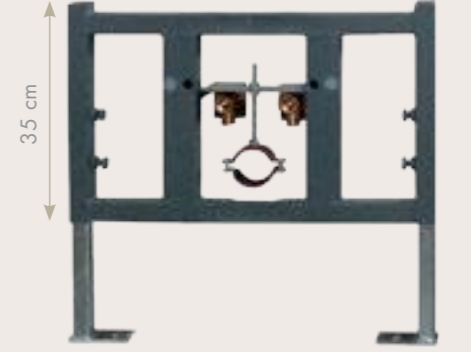

PAKET İÇERİĞİ

Bide Askı Aparatları

Bide Askı Aparatı (35 cm)

9BF0350010

Bide Askı Aparatı (105 cm)

9BF1050010

- Metal profil çerçeve ile güvenli montaj
- Pratik uygulama kolaylığı
- Hem alçıpan hem betonarme duvara uygulama imkanı
- Yukarı aşağı yükseklik ayarlama imkanı