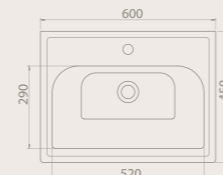

60x45 cm
031000-u
Frame Etajerli Lavabo