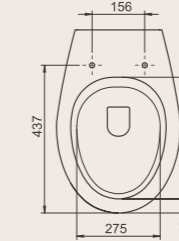

YENİ Lila Asma Bide
015200

16 KG