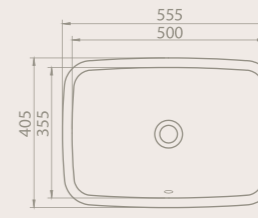

6 KG

35x30 cm

070500
Tezgah Altı Lavabo

4 KG

55x40 cm

070400
City Tezgah Altı Lavabo

9 KG

Seramik Mutfak Eviyesi