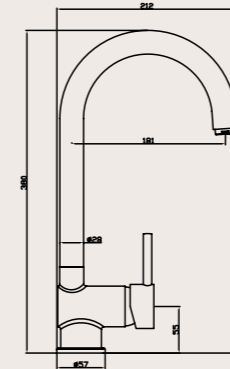

Mutfak Bataryası

9FA125K99N10

- EN 13618'e uygun fleksi hortum
- Dayanıklı ve değiştirilebilir Seramik Kartuş
- Yüksek kalitede ve sessiz SLC Perlatör
- 3 Yıl Garanti