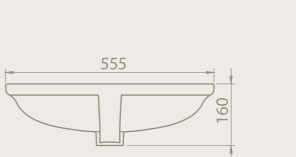

6 KG

35x30 cm

070500
Tezgah Altı Lavabo

4 KG

55x40 cm

070400
City Tezgah Altı Lavabo

9 KG

Seramik Mutfak Eviyesi