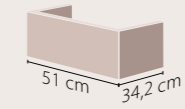

55x48 cm

081100-u
Yeni Klasik Etajerli Lavabo