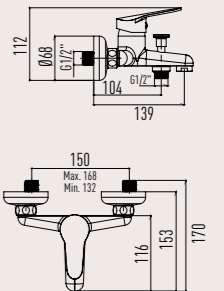

- 35 mm Uzun Ömürlü Seramik Kartuş
- Kullanım Kolaylığı Sağlayan 25° Açılı Musluk Ağız
- Kolay Montaj
- 5 Yıl Garanti

Lavabo Bataryası
9FA203W99N10

Kuğu Lavabo Bataryası
9FA203W99N20

Eviye Bataryası
9FA203K99N10