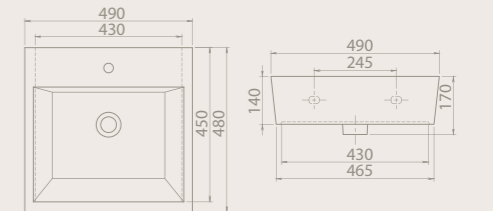

Mona D

CeraStyle®

Mona D

CeraStyle®

Mona Serisi'ne geometrik bir yorum katılmasıyla oluşan Mona D, estetik bakış açısıyla tasarlanıp banyolardaki yerini alıyor.

Banyolara modern bir görünüm katan ve öne doğru genişleyen bir yapıya sahip olan bu seri, ince kenarları ile kullanım kolaylığı sağlıyor. Dar mekânlar için en doğru çözümlerden olan Mona D Serisi, banyolarının daha ferah görünmesini isteyenler için birebir. Geometrik gövde formu ile beraber akışkan bir yüzeyden oluşan geniş hazneye olan bu ürünün tasarımının en ilginç özelliği zıt formların uyumunu bütünsel olarak yansıtabilmesi. Hem ev hem de ticari mekân çözümü sunan Mona D Serisi, en tercih edilen ürünlerden biri olma özelliğini taşıyor.

48x48 cm

062500-u
Mona D Tezgah Üstü Lavabo

14 KG