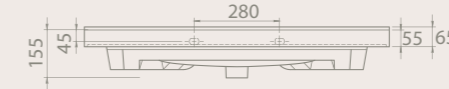

City

100x45 cm
069200-u
City Etajerli Lavabo