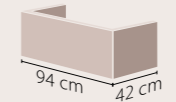

29 KG

* Çift Hazneli

23 KG

20 KG

18 KG

16 KG

16 KG

Renk Seçenekleri

Mat Antrasit

Mat Beyaz

Mat Kapuçino