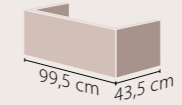

13 KG

55x38 cm
068000-u
Porto Etajerli Lavabo

11 KG

Porto

125x48 cm
068500-u
Porto D Etajerli Lavabo

105x48 cm
068600-u
Porto D Etajerli Lavabo

95x48 cm
068400-u
Porto D Etajerli Lavabo

85x48 cm
068300-u
Porto D Etajerli Lavabo