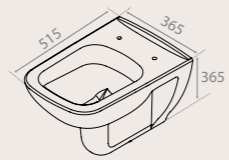

Duru Klozet
(Altan Çıkışlı)
028800

Duru Klozet
(Arkadan Çıkışlı)
028800-p

Rezervuar
009800

37 KG

Duru Asma Klozet
018500

18 KG

Duru Yavaş Kapanır Klozet Kapağı
Çek,Çıkar Menteşeli
9SC1143S02

Plastik Yavaş Kapanır