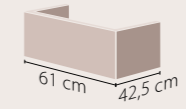

65x45 cm
030800-u
Frame Etajerli Lavabo