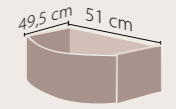

60x54 cm

030200-u
1837 Etajerli Lavabo