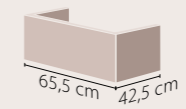

70x45 cm
031100-u
Frame Etajerli Lavabo