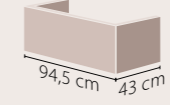

24 KG

24 KG

20 KG

Pinto

CeraStyle®

150x47 cm
080900-u
Pinto Etajerli Lavabo

120x47 cm
080700-u
Pinto Etajerli Lavabo

100x47 cm
080500-u
Pinto Etajerli Lavabo