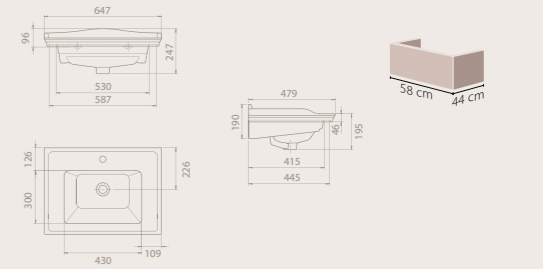

21 KG

YENİ 65x48 cm

036100-u
Kapadokya Etajerli Lavabo

18 KG

Renk Seçenekleri

Mat Antrasit

Mat Beyaz

Mat Kapuçino