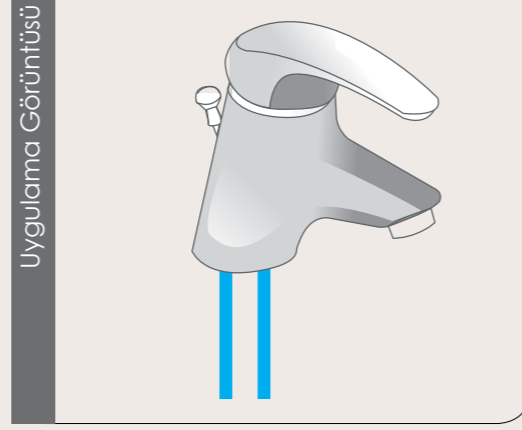

TAQ GRIF

İç Çapı 8 mm Olan,
Paslanmaz Çelik Örgülü Bağlantı Hortumu

Teknik Özellikler

- İç Çapı (mm)
  8
- Dış Çapı (mm)
  12
- Su Geçiş Çapı (mm)
  6
- 3 Bar Basınçta Akım Değeri (lt/dk)
  29
- Minimum Bükülme Yarı Çapı (mm)
  30
- Sıcaklık
  90 °C = 194° F
- Çalışma Basıncı (kgs/cm²)
  10 (145 PSI)

TAQ GRF Ø 8 mm

Uzunluğu (mm)	300	400	500	600	700	800	900	1000
1/2" Dişi M10x1 (HM)								
Ürün Kodu	9FXHM-1210-0300-SE	-	-	-	9FXHM-1210-0700-SE	-	-	-
3/8" Dişi M10x1 (HM)								
Ürün Kodu	-	9FXHM-3810-0400-SE	9FXHM-3810-0500-SE	9FXHM-3810-0600-SE	9FXHM-3810-0700-SE	-	-	-

TAQ COD0 Ø 8 mm

Uzunluğu (mm)	200	300	400	500	600	700	800	1000
1/2" Erkek - 1/2" Dişi (MG)								
Ürün Kodu	-	-	9FXCM-1212-0400-SE	-	9FXCM-1212-0600-SE	-	-	-