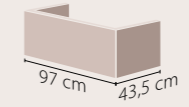

Seri, 100 cm, 85 cm, 75 cm, 65 cm, 55 cm ebat seçenekleriyle hem konut hem de ticari mekânlara uygun şekilde tasarlandı.

100x45 cm
067600-u
Arte Etajerli Lavabo

21 KG

85x45 cm
067500-u
Arte Etajerli Lavabo

19 KG

75x45 cm
067400-u
Arte Etajerli Lavabo

16 KG

65x45 cm
067300-u
Arte Etajerli Lavabo

15 KG

55x37 cm
067200-u
Arte Etajerli Lavabo

11 KG

100x45 cm
067600-u
Arte Etajerli Lavabo