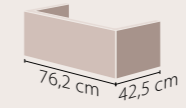

80x45 cm
031200-u
Frame Etajerli Lavabo