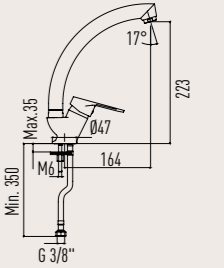

Banyo Bataryası
9FA203B99N10