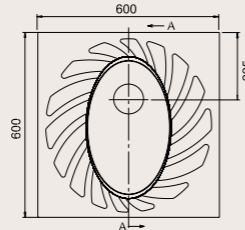

6 KG

28x37 cm

001400-u
Mini Lavabo

8 KG

60x60 cm

004600
City Çevre Yıkamalı Hela Taşı

22 KG

50x60 cm