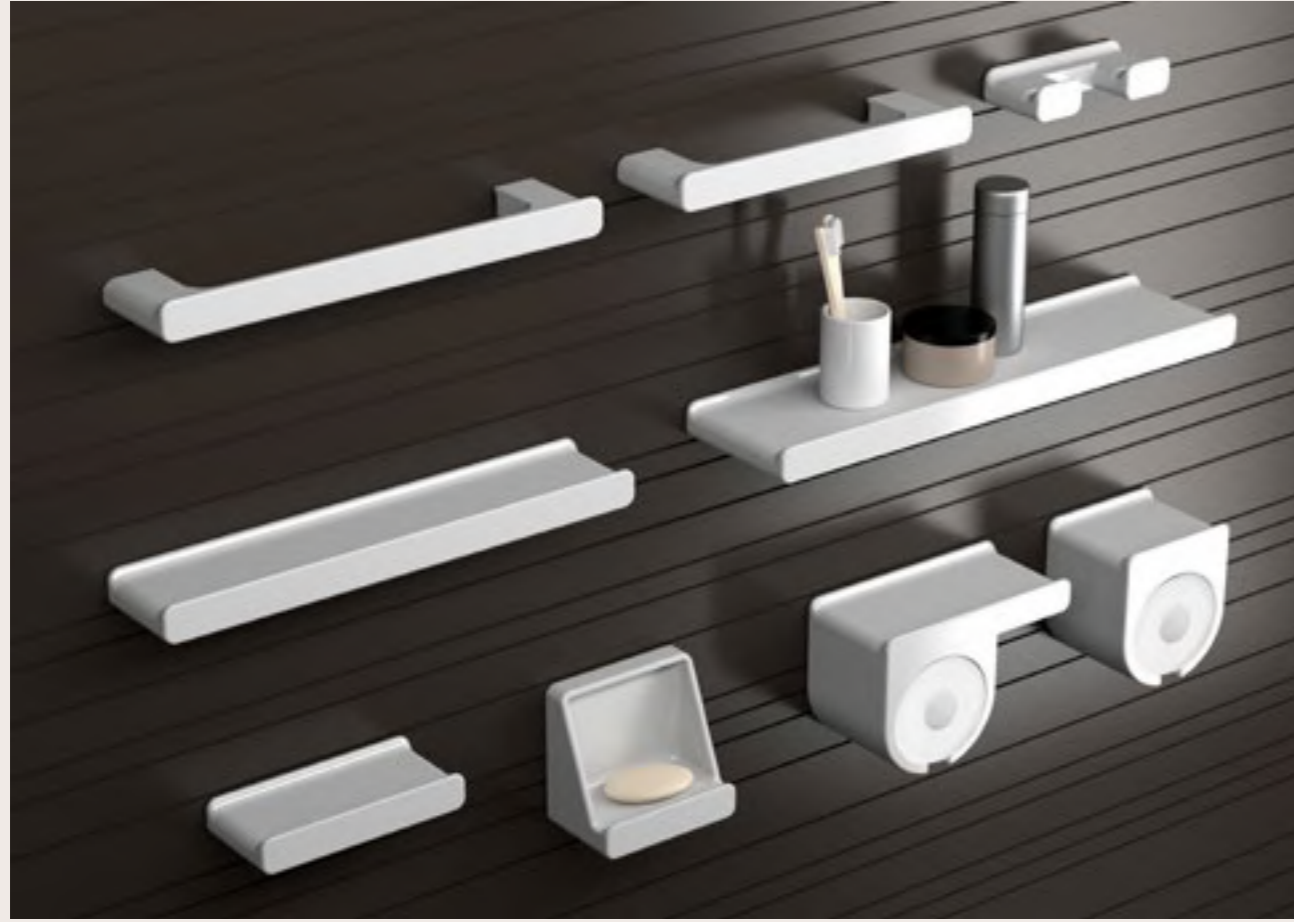

005900

8 KG

Aksesuarlar

YENİ TASARIM

Turkuaz®
SERAMİK

YENİ **60** cm
010500
Defne Etajer

YENİ **50** cm
010400
Defne Etajer

YENİ **45** cm
010600
Defne Havluluk