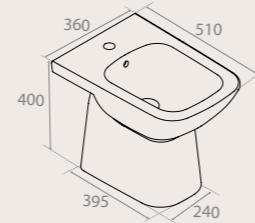

Duru BTW Tek Klozet
028900

Duru BTW Bide
015500
Yanlardan deliksiz

Duru Bide
015300

25 KG

Duru Asma Bide
015900

19 KG

YENİ 60x40 cm
035100-u
Duru Lavabo

* Bu ürün "Cerastyle" markalıdır.