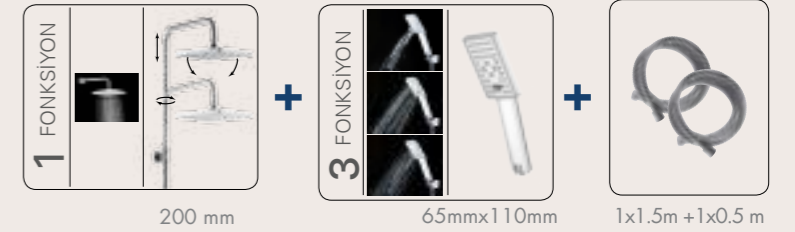

Paket Detayları