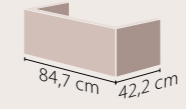

90x45 cm
031300-u
Frame Etajerli Lavabo