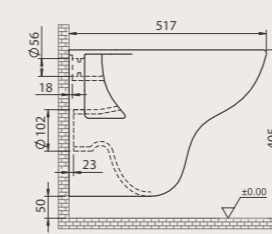

Lila Asma Klozet
018400

22 KG