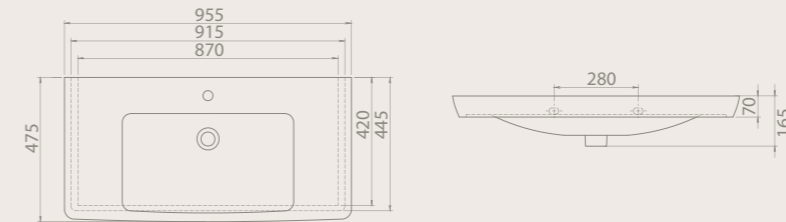

Porto

29 KG

26 KG

21 KG

19 KG

17 KG

13 KG

11 KG

Porto