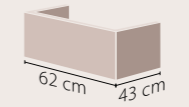

65x45 cm
067300-u
Arte Etajerli Lavabo