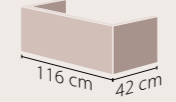

Mat Kapuçino