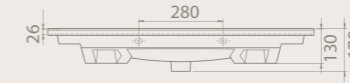

100x45 cm
067600-u
Arte Etajerli Lavabo