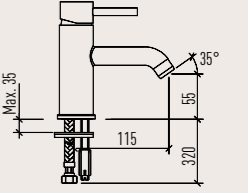

Kuğu Lavabo Bataryası
9FA202W99N20