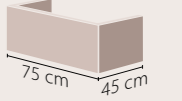

80x48 cm
037300-u
Sharp Etajerli Lavabo