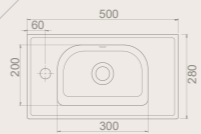

50x28 cm
001700-u / 001800-u
Frame Etajerli Lavabo