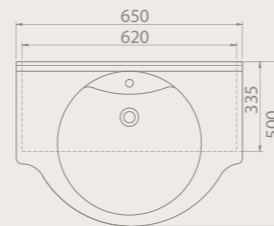

23 KG

21 KG

20 KG

18 KG

16 KG

13 KG

11 KG