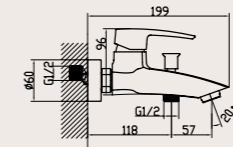

Banyo Bataryası

9FA123B99N10

- 35 mm Uzun Ömürlü Seramik Kartuş
- %50 Su Tasarrufu Sağlayan Perlatör
- Yıkama Kolaylığı Sağlayan Açılı Musluk Ağız
- Kolay Montaj
- 5 Yıl Garanti