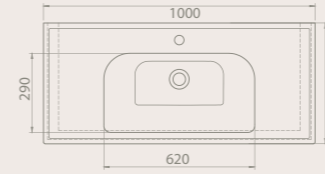

Frame

100x45 cm
031400-u
Frame Etajerli Lavabo