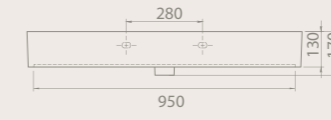

100x47 cm
080300-u
Pinto Etajerli Lavabo