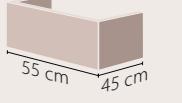

60x48 cm
037100-u
Sharp Etajerli Lavabo