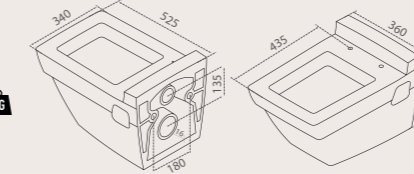

Köşeli formları tercih edenler

Takım klozet, asma klozet, yavaş kapanır kapak, ankastre, lavabo ve mutfak bataryaları ile de çeşitlendi.

008000

Mona Rezervuar

009000

018000

Renk Seçenekleri

Mat Antrasit
018009-97

Mat Beyaz
018000-97

Mat Kapuçino
018008-97

Uyumlu Lavabolar

Frame Serisi

Detaylar için
38. sayfaya bakınız

100x45cm	90x45cm	80x45cm	70x45cm	65x45cm	60x45cm	50x38cm	50x28cm
031400-u Frame Etajerli Lavabo	031300-u Frame Etajerli Lavabo	031200-u Frame Etajerli Lavabo	031100-u Frame Etajerli Lavabo	030800-u Frame Etajerli Lavabo	031000-u Frame Etajerli Lavabo	030900-u Frame Etajerli Lavabo	001700-u 001800-u Frame Etajerli Lavabo

Elite Serisi

Detaylar için
42. sayfaya bakınız

120x45 cm	100x45 cm	90x45 cm	80x45 cm	70x45 cm	60x45 cm
032500-u Elite Etajerli Lavabo	032400-u Elite Etajerli Lavabo	032300-u Elite Etajerli Lavabo	032200-u Elite Etajerli Lavabo	032100-u Elite Etajerli Lavabo	032000-u Elite Etajerli Lavabo