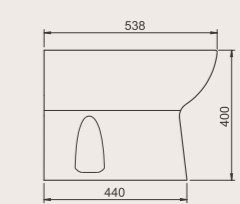

22 KG

YENİ Lila Asma Bide
015200

16 KG

Lila Bide
005400
Yanlardan deliksiz

20 KG

Lila Yavaş Kapanır Klozet Kapağı
Plastik Menteşe
9SC1343001

PP

Plastik Yavaş kapanan