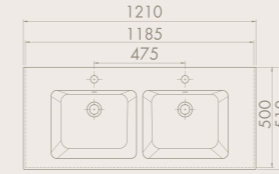

**81x51** cm050300-u
İbiza Etajerli Lavabo

12 KG

**71x51** cm050200-u
İbiza Etajerli Lavabo

11 KG

**61x51** cm050100-u
İbiza Etajerli Lavabo

10 KG

**121x51** cm050700-u
İbiza Etajerli Lavabo**121x51** cm050600-u
İbiza Etajerli Lavabo**101x51** cm050500-u
İbiza Etajerli Lavabo**91x51** cm050400-u
İbiza Etajerli Lavabo**81x51** cm050300-u
İbiza Etajerli Lavabo**71x51** cm050200-u
İbiza Etajerli Lavabo**61x51** cm050100-u
İbiza Etajerli Lavabo