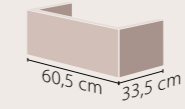

65x48 cm

081000-u
Yeni Klasik Etajerli Lavabo