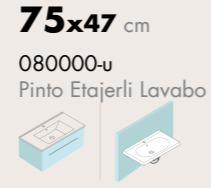

- > 150 cm - 120 cm çift hazneli,
- > 100 cm çift batarya delikli

Pinto

CeraStyle®

* Çift Hazneli

38 KG

* Çift Hazneli

30 KG

* Çift batarya delikli

24 KG

24 KG

20 KG

Pinto

CeraStyle®

150x47 cm
080900-u
Pinto Etajerli Lavabo

120x47 cm
080700-u
Pinto Etajerli Lavabo

100x47 cm
080500-u
Pinto Etajerli Lavabo