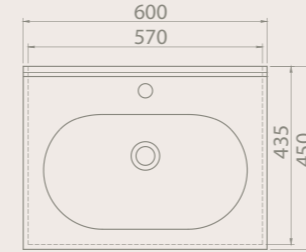

Elite
Frame
City
Arya

**TEK DOLAP İLE
4 FARKLI LAVABO
KULLANABİLİRSİNİZ!**

City

100x45 cm
069200-u
City Etajerli Lavabo

22 KG

80x45 cm
069100-u
City Etajerli Lavabo

18 KG

60x45 cm
069000-u
City Etajerli Lavabo

13 KG

City

100x45 cm
069200-u
City Etajerli Lavabo

80x45 cm
069100-u
City Etajerli Lavabo

60x45 cm
069000-u
City Etajerli Lavabo

Seçkin Zevklere Modern, Yalın ve Fonksiyonel Bir Tasarım ...

Porto Serisi, İskandinav tasarım anlayışının modern, minimalist ve sade çizgilerini banyolara taşıyor. Stil sahibi, yönünü yaşadığı mekâna da fonksiyonellikle birlikte yansıtmak isteyenlere uygun bir seri olan Porto, İskandinav ülkelerine özgü cool bir tavrın izdüşümü olarak vücut buluyor. Seri aynı zamanda, soğuk denizlerin limanlarını andıran yapısı ile gücü, tasarımdaki estetik yapısı ile dinginliğin getirdiği huzur hissini bir arada yaşıyor.

Uzun ve şık etajeri ile banyolara farklı bir bakış açısı getiren Porto Serisi, uygulandığı mekânı çok daha ferah gösterebilme özelliğine sahip.

Porto

125x48 cm
068500-u
Porto D Etajerli Lavabo

29 KG

105x48 cm
068600-u
Porto D Etajerli Lavabo