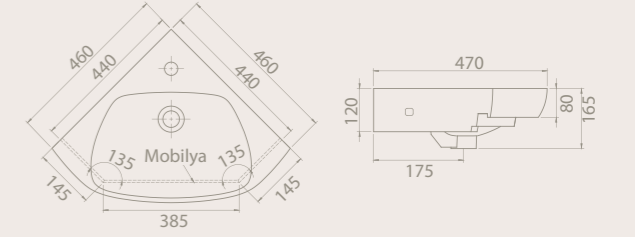

46x46 cm

001900-u
Arda Köşe Lavabo

13 KG