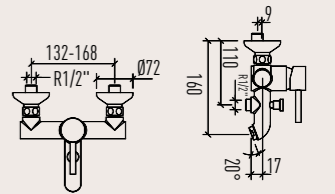

Bide Bataryası
9FA202D99N10