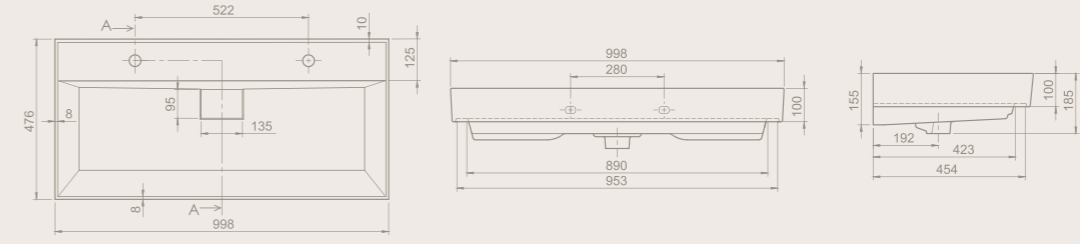

80x48 cm
037300-u
Sharp Etajerli Lavabo

60x48 cm
037100-u
Sharp Etajerli Lavabo

48x48 cm
037000-u
Sharp Etajerli Lavabo

Sade, yalın, geometrik tasarım

İnce kenarlarla çevrilmiş geniş ve ferah bir hazne ile temizliğin doruklarında bir deneyim. Hazne ile bütünleşmiş batarya eksenini zarif bir yükselti ile içine alan eşsiz bir tasarım. Modern görünümünü sadeliğinden alan zarif bir lavabo.