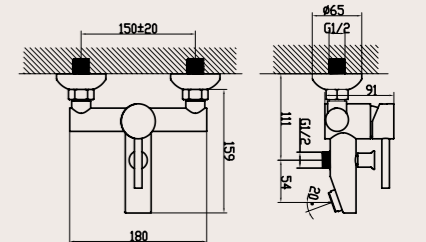

Banyo Bataryası

9FA110B99N10

- 35 mm Uzun Ömürlü Seramik Kartuş
- %50 Su Tasarrufu Sağlayan Perlatör
- Kullanım Kolaylığı Sağlayan 20° Açılı Musluk Ağızı
- 5 Yıl Garanti