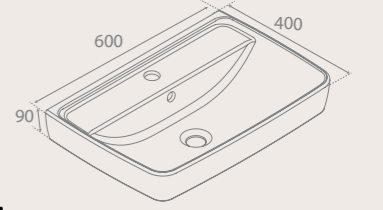

Duru BTW Tek Klozet
028900

Duru BTW Bide
015500
Yanlardan deliksiz

Duru Bide
015300

25 KG

Duru Asma Bide
015900

19 KG

YENİ 60x40 cm
035100-u
Duru Lavabo

* Bu ürün "Cerastyle" markalıdır.