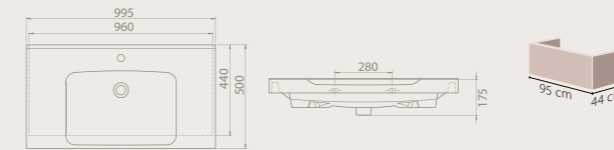

Anova Serisi'nde 100 cm ve 80 cm ebatlı lavabo seçenekleri bulunuyor.

100x50 cm

090800-u
Anova Etajerli Lavabo

36 KG

80x50 cm

090700-u
Anova Etajerli Lavabo

20 KG

Renk Seçenekleri