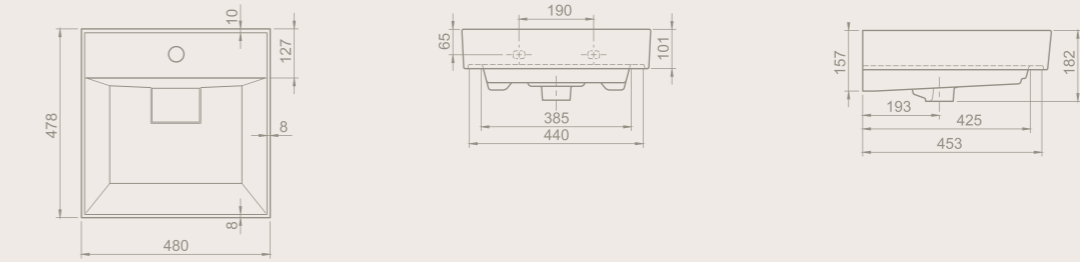

YENİ **120x48** cm
037700-u
Sharp Etajerli Lavabo

29 KG

YENİ **100x48** cm
037600-u
Sharp Etajerli Lavabo

29 KG

YENİ **100x48** cm
037500-u
Sharp Etajerli Lavabo

29 KG

YENİ **80x48** cm
037300-u
Sharp Etajerli Lavabo

22 KG

YENİ **60x48** cm
037100-u
Sharp Etajerli Lavabo

17 KG

YENİ **48x48** cm
037000-u
Sharp Etajerli Lavabo

14 KG

120x48 cm
037700-u
Sharp Etajerli Lavabo
* Çift Hazneli

100x48 cm
037600-u
Sharp Etajerli Lavabo
* Çift Batarya Delikli

100x48 cm
037500-u
Sharp Etajerli Lavabo

80x48 cm
037300-u
Sharp Etajerli Lavabo

60x48 cm
037100-u
Sharp Etajerli Lavabo

48x48 cm
037000-u
Sharp Etajerli Lavabo