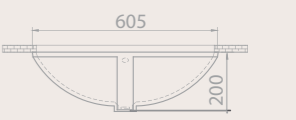

48x39 cm

070200
Tezgah Altı Lavabo

8 KG