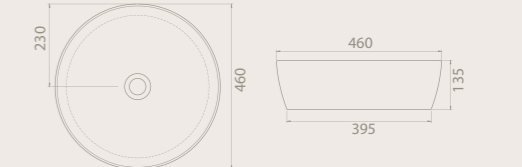

Renk Seçenekleri

Mat Antrasit
076109-97

Mat Beyaz
076100-97

Mat Kapuçino
076108-97