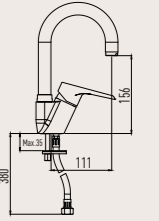

Eviye Bataryası
9FA201K99N10