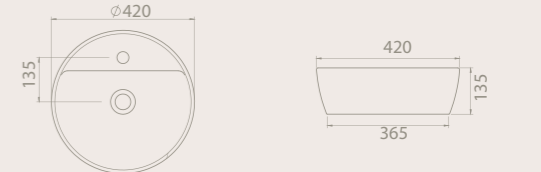

Ø **42** cm
076400-u
One Tezgah Üstü Lavabo

8 KG