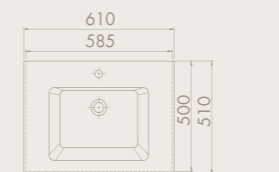

121x51 cm050700-u
İbiza Etajerli Lavabo

21 KG

**121x51** cm050600-u
İbiza Etajerli Lavabo

19 KG

**101x51** cm050500-u
İbiza Etajerli Lavabo

14 KG

**91x51** cm050400-u
İbiza Etajerli Lavabo

13 KG

**81x51** cm050300-u
İbiza Etajerli Lavabo

12 KG

**71x51** cm050200-u
İbiza Etajerli Lavabo

11 KG

**61x51** cm050100-u
İbiza Etajerli Lavabo

10 KG

**121x51** cm050700-u
İbiza Etajerli Lavabo**121x51** cm050600-u
İbiza Etajerli Lavabo**101x51** cm050500-u
İbiza Etajerli Lavabo**91x51** cm050400-u
İbiza Etajerli Lavabo**81x51** cm050300-u
İbiza Etajerli Lavabo**71x51** cm050200-u
İbiza Etajerli Lavabo**61x51** cm050100-u
İbiza Etajerli Lavabo