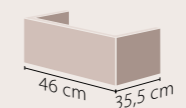

50x38 cm
030900-u
Frame Etajerli Lavabo