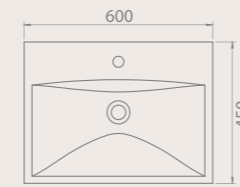

Mat Kapuçino

120x45 cm
032500-u
Elite Etajerli Lavabo

100x45 cm
032400-u
Elite Etajerli Lavabo

90x45 cm
032300-u
Elite Etajerli Lavabo

80x45 cm
032200-u
Elite Etajerli Lavabo

70x45 cm
032100-u
Elite Etajerli Lavabo