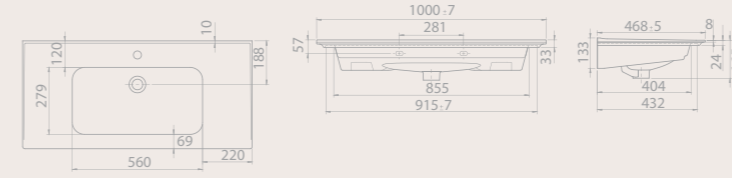

9 KG

Renk Seçenekleri

Mat Antrasit

Mat Beyaz

Mat Kapuçino

Blue

CeraStyle®

100x47 cm
042500-u
Blue Etajerli Lavabo