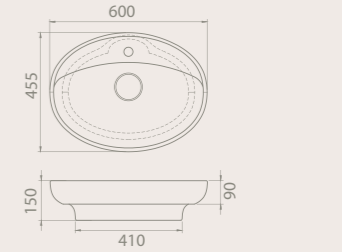

C 60x46 cm

072200-u
Lal Tezgah Üstü Lavabo