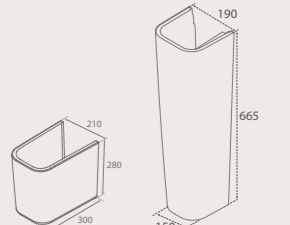

10 KG

Noura Yarım Ayak
016200

7 KG

Arda 46 cm

Mini 45 cm

Mini 28x45 cm

Arda Serisi, mekânı akıllıca kullanmanın en iyi yollarından birisinin köşeleri kullanmak olduğunu bilenlere...

Köşelere tutturularak hem sevimli hem de dekoratif bir görünümün elde edildiği bu seri ile küçük alanlarda bile rahat ve göz kamaştırıcı bir atmosfer yaratmak mümkün oluyor. Üçgen formlu köşe serisi konut ya da ticari alanlarınızı en doğru şekilde değerlendirebilmenizi sağlıyor. Dar mekânlar için tercih edilen bu ürün serisi üçgen şeklinin içindeki dikdörtgen hazne formuyla müthiş bir kullanım kolaylığı sunuyor. Akışkan haznesi ve rahat kullanımıyla Arda Serisi, aynı zamanda dekoratif bir görünüme de sahip. Dar mekânlara şık bir görünüm katacak olan bu seri ile banyolar daha keyifli yaşam alanlarına dönüşüyor.