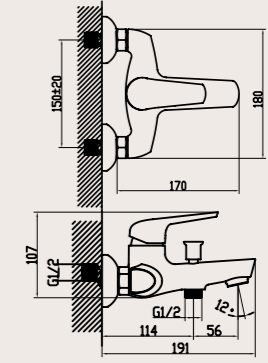

- 35 mm Uzun Ömürlü Seramik Kartuş
- %50 Su Tasarrufu Sağlayan Perlatör
- Yıkama Kolaylığı Sağlayan Açılı Musluk Ağız
- 5 Yıl Garanti