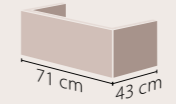

9 KG

Renk Seçenekleri

Mat Antrasit

Mat Beyaz

Mat Kapuçino

Blue

CeraStyle®

100x47 cm
042500-u
Blue Etajerli Lavabo