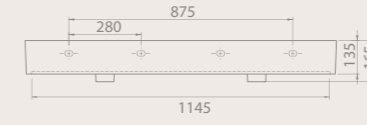

120x47 cm
080700-u
Pinto Etajerli Lavabo