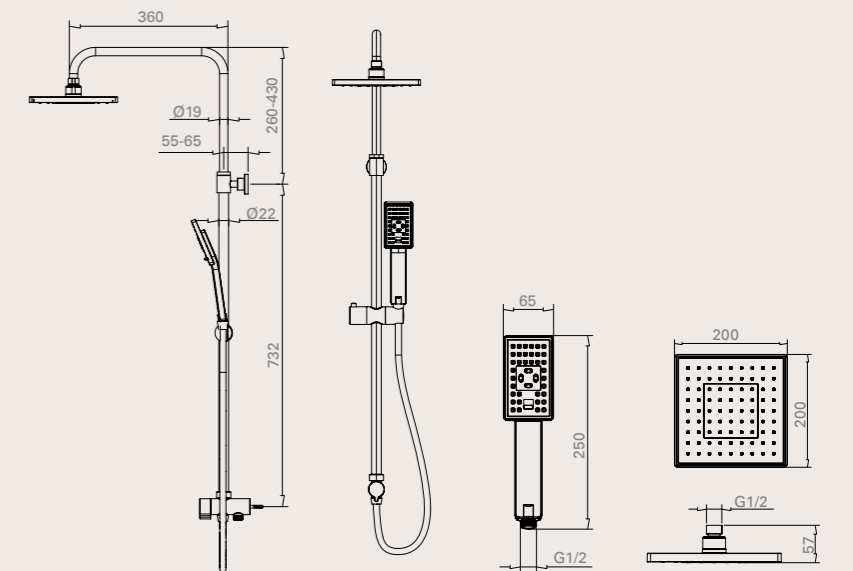

Teknik Çizim