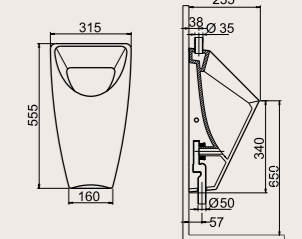

City Ara Bölme

005900

8 KG