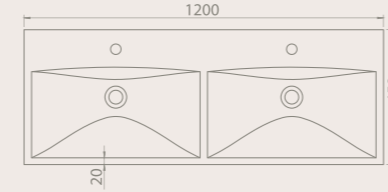

Mat Kapuçino