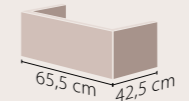

Mat Kapuçino

120x45 cm
032500-u
Elite Etajerli Lavabo

100x45 cm
032400-u
Elite Etajerli Lavabo

90x45 cm
032300-u
Elite Etajerli Lavabo

80x45 cm
032200-u
Elite Etajerli Lavabo

70x45 cm
032100-u
Elite Etajerli Lavabo