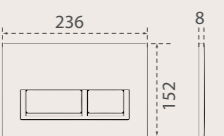

Parlak Krom Kaplama

BASMA BUTONLARI