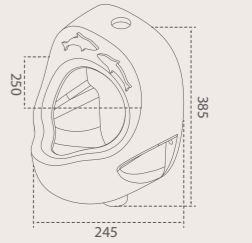

Yumurcak Yarım Ayak

016800-61

6 KG