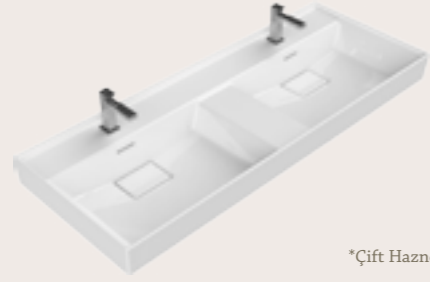

YENİ **120x48** cm
037700-u
Sharp Etajerli Lavabo

29 KG