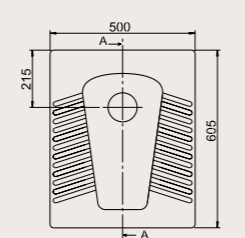

Tek Parça Lavabo ve Hela Taşları

Turkuaz
SERAMİK

35x45 cm

003100-u
Bella Lavabo

016800

10 KG Yarım Ayak

28x37 cm

001100
Lavabo

6 KG

28x37 cm

001400-u
Mini Lavabo

8 KG

60x60 cm

004600
City Çevre Yıkamalı Hela Taşı

22 KG

50x60 cm

004400
City Çevre Yıkamalı Hela Taşı

20 KG

50x60 cm

004500
Çevre Yıkamalı Hela Taşı

20 KG

Klozet, Pisuar ve Ara Bölme

Turkuaz
SERAMİK

Klozet (Altan Çıkışlı)

005000

16 KG

Klozet (Arkadan Çıkışlı)

005100

16 KG

ABS Klozet Kapağı
Plastik Menteşeli
9SC1344003

PP
Plastik

Pisuar

005800

City Pisuar / Gizli Giriş + Altan Çıkış

1

Pisuar

005800-p

City Pisuar / Gizli Giriş + Gizli Çıkış

2

Pisuar

005800-u

City Pisuar / Üstten Giriş + Altan Çıkış

3

Pisuar

005800-pu

City Pisuar / Üstten Giriş + Gizli Çıkış

4

City Ara Bölme

005900

8 KG