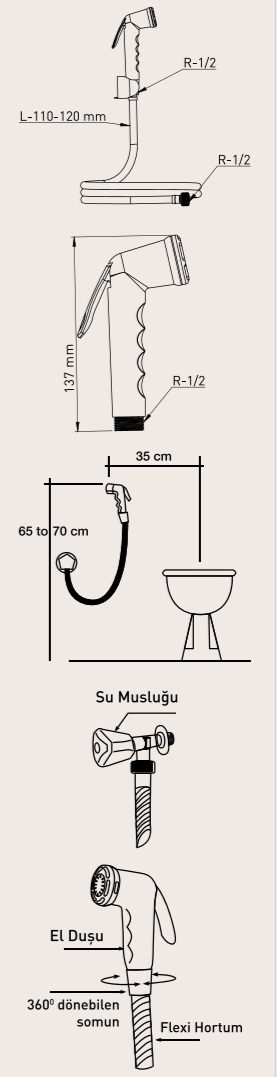

**Cr-Ni Kaplamalı
ABS Taharet Duşu**
9SS1601201

Twistfree 100-120 cm
Paslanmaz esnek hortum
CR-Ni kaplamalı askı aparatı

**ABS Beyaz ABS
Taharet Duşu**
9SS1601202

Twistfree 100-120 cm
Paslanmaz esnek hortum
CR-Ni kaplamalı askı aparatı