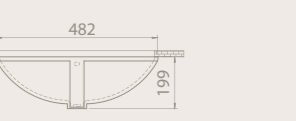

35x30 cm

070500
Tezgah Altı Lavabo

4 KG