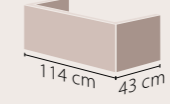

24 KG

24 KG

20 KG

Pinto

CeraStyle®

150x47 cm
080900-u
Pinto Etajerli Lavabo

120x47 cm
080700-u
Pinto Etajerli Lavabo

100x47 cm
080500-u
Pinto Etajerli Lavabo