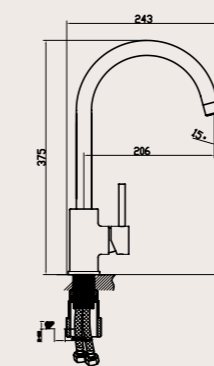

Lavabo Bataryası

9FA110W99N20

- 35 mm Uzun Ömürlü Seramik Kartuş
- Kullanım Kolaylığı Sağlayan 25° Açılı Musluk Ağızı
- Kolay Montaj
- 5 Yıl Garanti

Mutfak Bataryası

9FA110K99N10

- 35 mm Uzun Ömürlü Seramik Kartuş
- %50 Su Tasarrufu Sağlayan Perlatör
- Kullanım Kolaylığı Sağlayan 15° Açılı Musluk Ağızı
- Kolay Montaj
- 5 Yıl Garanti