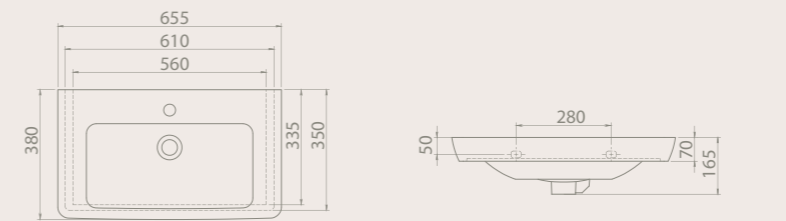

Porto

29 KG

26 KG

21 KG

19 KG

17 KG

13 KG

11 KG

Porto