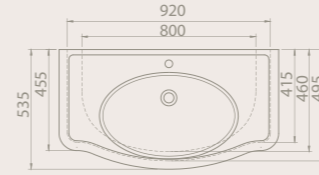

100x54 cm

030400-u
1837 Etajerli Lavabo