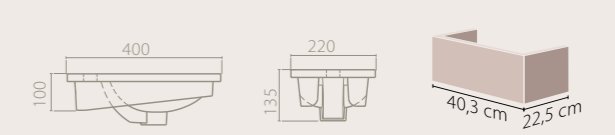

22x40 cm
071000-u
Mini Tezgah Üstü
Lavabo

4 KG