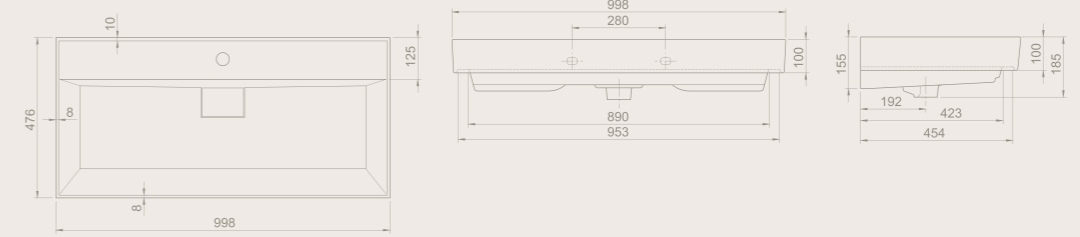

80x48 cm
037300-u
Sharp Etajerli Lavabo

60x48 cm
037100-u
Sharp Etajerli Lavabo

48x48 cm
037000-u
Sharp Etajerli Lavabo

Sade, yalın, geometrik tasarım

İnce kenarlarla çevrilmiş geniş ve ferah bir hazne ile temizliğin doruklarında bir deneyim. Hazne ile bütünleşmiş batarya eksenini zarif bir yükselti ile içine alan eşsiz bir tasarım. Modern görünümünü sadeliğinden alan zarif bir lavabo.