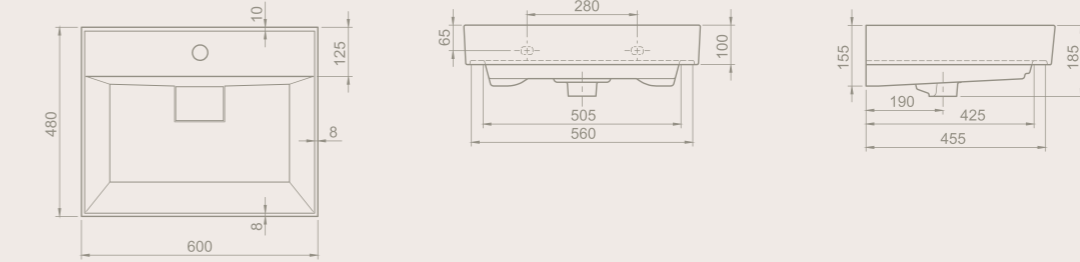

80x48 cm
037300-u
Sharp Etajerli Lavabo

60x48 cm
037100-u
Sharp Etajerli Lavabo

48x48 cm
037000-u
Sharp Etajerli Lavabo

Sade, yalın, geometrik tasarım

İnce kenarlarla çevrilmiş geniş ve ferah bir hazne ile temizliğin doruklarında bir deneyim. Hazne ile bütünleşmiş batarya eksenini zarif bir yükselti ile içine alan eşsiz bir tasarım. Modern görünümünü sadeliğinden alan zarif bir lavabo.