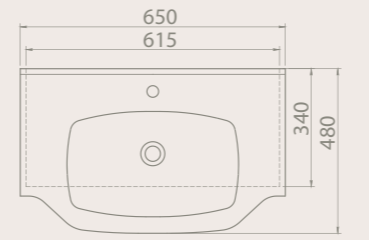

65x48 cm

081000-u
Yeni Klasik Etajerli Lavabo