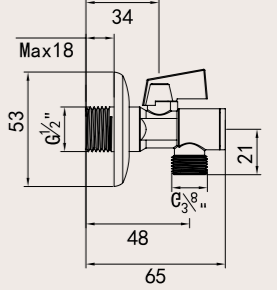

KOROZYONA
DAYANIKLI
KROM-NİKEL
KAPLAMA

KOLAY
TEMİZLENEBİLİR
FİLTRE
ELEMANI

KÜRESEL
VANA

ROZET
DAHİL

- Çalışma basıncı, max. 10 bar
- Sıcak su derecesi, max. 80 0C
- Önerilen çalışma basıncı, 1-6 bar
- Test basıncı, 19 bar (1Mpa=10 bar=147PSI)