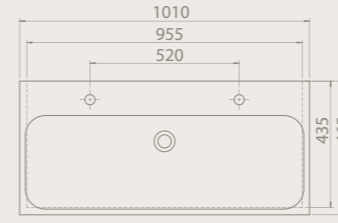

- > 150 cm - 120 cm çift hazneli,
- > 100 cm çift batarya delikli

Pinto

CeraStyle®

* Çift Hazneli

38 KG

* Çift Hazneli

30 KG

* Çift batarya delikli

24 KG

24 KG

20 KG

Pinto

CeraStyle®

150x47 cm
080900-u
Pinto Etajerli Lavabo

120x47 cm
080700-u
Pinto Etajerli Lavabo

100x47 cm
080500-u
Pinto Etajerli Lavabo