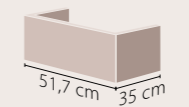

55x37 cm
067200-u
Arte Etajerli Lavabo