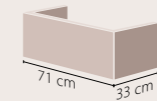

23 KG

21 KG

20 KG

18 KG

16 KG

13 KG

11 KG