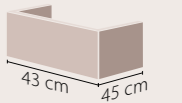

48x48 cm
037000-u
Sharp Etajerli Lavabo