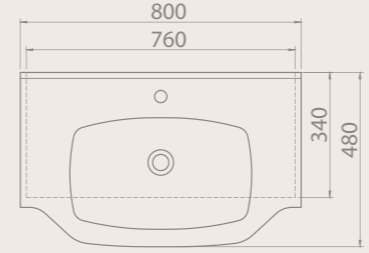

081000-u
Yeni Klasik Etajerli Lavabo

14 KG

55x48 cm

081100-u
Yeni Klasik Etajerli Lavabo

12 KG

Yeni Klasik

100x48 cm

081300-u
Yeni Klasik Etajerli Lavabo