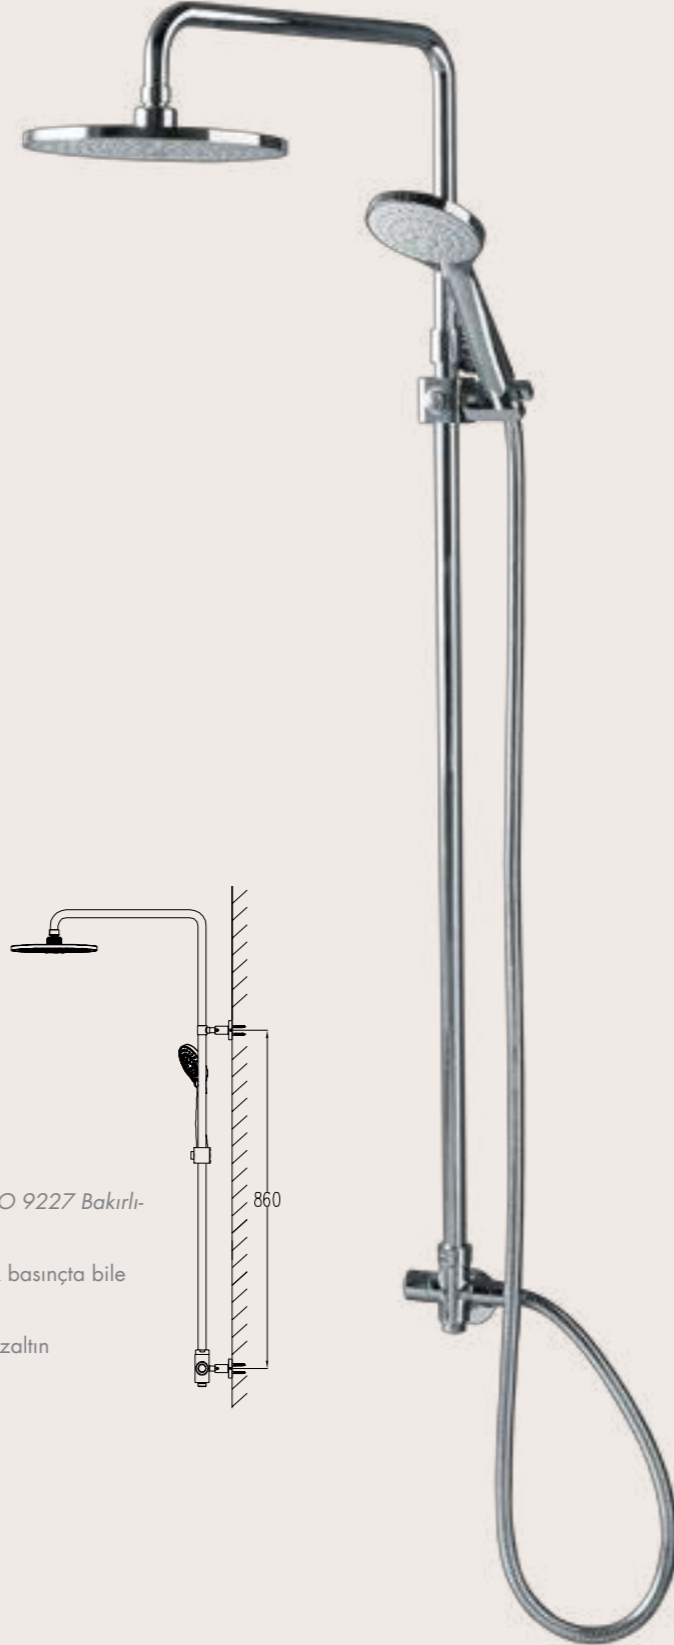

Ocean Duş Sistemi

9SS1065300

- 5 Fonksiyonlu El Duş Sistemi
- %50'ye Varan Su Tasarruf Kiti (Neoperl Restrictor)
- Ø 214 mm Çapında Oynar Başlıklı Tepe Duşu
- Korozyona Dayanıklı İpeksi Yüzeyi Hissedin "Cass 8 (ISO 9227 Bakırlı-Hızlandırılmış Tuz Püskürtme Testi)
- Suyu Optimum Performansta püskürtme özelliği ve düşük basınçta bile mükemmel akış sağlayan sistemlerine tanıklık edin
- Entegre su tasarrufu teknolojisi su ve enerji tüketiminizi azaltın

River Duş Seti

9SS1113200

- 3 Fonksiyonlu El Duş Sistemi
- %50'ye Varan Su Tasarruf Kiti (Neoperl Restrictor)
- Duş Sisteminde Bütünlüğü Sağlayan Sabunluk
- Korozyona Dayanıklı İpeksi Yüzeyi Hissedin "Cass 8 (ISO 9227 Bakırlı-Hızlandırılmış Tuz Püskürtme Testi)
- Suyu Optimum Performansta püskürtme özelliği ve düşük basınçta bile mükemmel akış sağlayan sistemlerine tanıklık edin
- Entegre su tasarrufu teknolojisi su ve enerji tüketiminizi azaltın