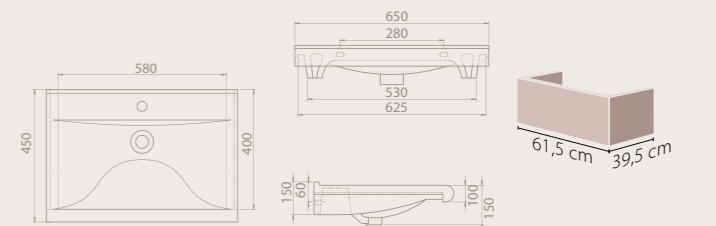

Köşeli ve geometrik formlar dışında farklı arayışlar içinde olan kullanıcılara..

Köşeli ve geometrik formlar dışında farklı arayışlar içinde olan kullanıcıların isteklerine cevap veren, aynı zamanda sadece yuvarlak formlardan oluşan Side 65 Serisi, şık ve farklı tasarımıyla göze çarpıyor. Akdeniz'in turkuaz rengindeki mucizelerle dolu denizinin dalgalarından yola çıkarak oluşan bu seriye ait lavabolar, köşesiz formu ile çok şık bir alternatif sunuyor. Konut ya da ticari mekânlar için tercih edilecek Side 65 Serisi, kullanılacak mekânın zemininin de korunmasına yardımcı oluyor. Bu sayede hem lavabonun hem de banyonun hijyenik kalmasını kolaylaştırıyor.

65x45 cm

061500-u
Side Tezgah Üstü Lavabo

16 KG