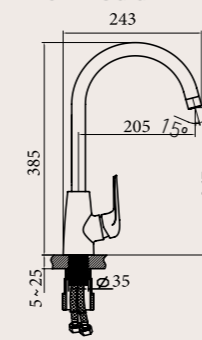

- 35 mm Uzun Ömürlü Seramik Kartuş
- %50 Su Tasarrufu Sağlayan Perlatör
- Yıkama Kolaylığı Sağlayan 15° Açılı Musluk Ağız
- Kolay Montaj
- 5 Yıl Garanti

Banyo Bataryası
9FA133B99N10