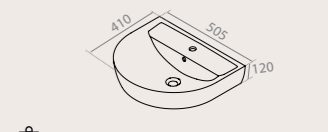

40 KG

Bella Duvara Sıfır Klozet

008800

Bella Rezervuar

009800

Lila Rezervuar İç Takım

Çift Kademeli

9FF0012000

Damla Rezervuar İç Takım

Çift Kademeli

9FF0072000

Bella Slim Yavaş Kapanır Klozet Kapağı

Bas-çıkır Menteşeli

9SC1061001

Daha ince Duroplast Yavaş kapanan

Gala Slim Yavaş Kapanır Klozet Kapağı

Çek-çıkır Menteşeli

9SC1663S02

Plastik Yavaş kapanan

Bella ABS Klozet Kapağı

Çek-çıkır Menteşeli

9SC1064003

Plastik

50x60 cm

007800-u

Bella Lavabo

18 KG

45x55 cm

003300-u

Bella Lavabo

16 KG

40x50 cm

003200-u

Bella Lavabo

12 KG

35x45 cm

003100-u

Bella Lavabo

10 KG

Bella Kolon Ayak

006800

9 KG

Bella Yarım Ayak

016800

6 KG