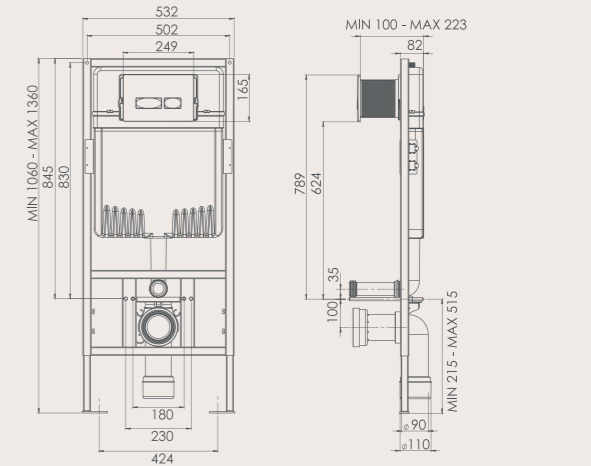

ÜRÜN ÖLÇÜLERİ