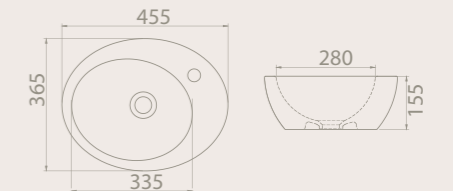

Saflık ve temizliğin, beyazın en yalın hali ile birleşimi

Saflık ve temizliğin, beyazın en yalın hali ile birleştiği Peri Serisi, sahip olduğu elips formu ile dikkat çekiyor. Akıllarda estetik bir iz bırakacak tasarımıyla göz dolduran Peri Serisi elips formu sayesinde banyolara farklı bir tarz kazandırıyor. Peri Lavabo, farklı ebat seçenekleriyle hem dar hem de geniş mekânlarda rahatça kullanılabilir. El yapımı ürünlere öykünen bu seramik ürün grubu, masallara yakışan bir forma sahip olmasıyla hayalleri gerçeğe çeviriyor.