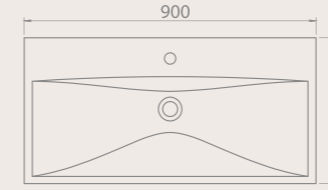

29 KG

* Çift Hazneli

23 KG

20 KG

18 KG

16 KG

16 KG

Renk Seçenekleri

Mat Antrasit

Mat Beyaz

Mat Kapuçino