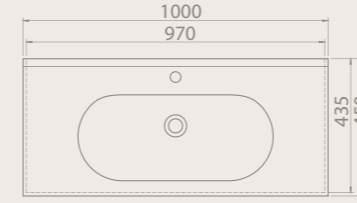

Elite
Frame
City
Arya

**TEK DOLAP İLE
4 FARKLI LAVABO
KULLANABİLİRSİNİZ!**

City

100x45 cm
069200-u
City Etajerli Lavabo

22 KG

80x45 cm
069100-u
City Etajerli Lavabo

18 KG

60x45 cm
069000-u
City Etajerli Lavabo

13 KG

City

100x45 cm
069200-u
City Etajerli Lavabo

80x45 cm
069100-u
City Etajerli Lavabo

60x45 cm
069000-u
City Etajerli Lavabo

Seçkin Zevklere Modern, Yalın ve Fonksiyonel Bir Tasarım ...

Porto Serisi, İskandinav tasarım anlayışının modern, minimalist ve sade çizgilerini banyolara taşıyor. Stil sahibi, yönünü yaşadığı mekâna da fonksiyonellikle birlikte yansıtmak isteyenlere uygun bir seri olan Porto, İskandinav ülkelerine özgü cool bir tavrın izdüşümü olarak vücut buluyor. Seri aynı zamanda, soğuk denizlerin limanlarını andıran yapısı ile gücü, tasarımdaki estetik yapısı ile dinginliğin getirdiği huzur hissini bir arada yaşıyor.