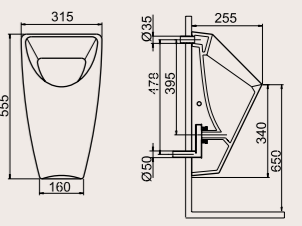

005800

City Pisuar / Gizli Giriş + Altan Çıkış

1

Pisuar

005800-p

City Pisuar / Gizli Giriş + Gizli Çıkış

2

Pisuar