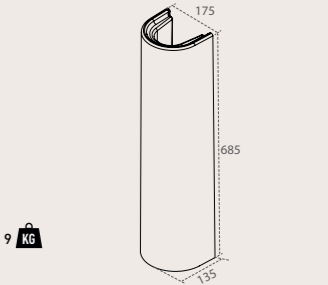

Bella Kolon Ayak

006800