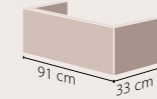

65x50 cm
066100-u
Nil Etajerli Lavabo

16 KG

55x47 cm
066000-u
Nil Etajerli Lavabo

13 KG

45x43 cm
066200-u
Nil Etajerli Lavabo

11 KG

105x50 cm
066700-u
Nil Etajerli Lavabo

95x50 cm
066600-u
Nil Etajerli Lavabo