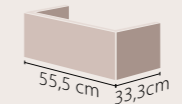

65x38 cm
068100-u
Porto Etajerli Lavabo