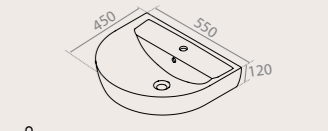

007800-u

Bella Lavabo

18 KG

45x55 cm

003300-u

Bella Lavabo

16 KG

40x50 cm