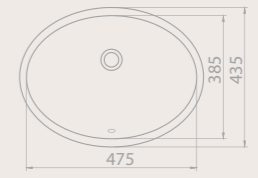

55x43 cm

070100
Tezgah Altı Lavabo

11 KG

48x39 cm

070200
Tezgah Altı Lavabo

8 KG

44x34 cm

070000
Tezgah Altı Lavabo