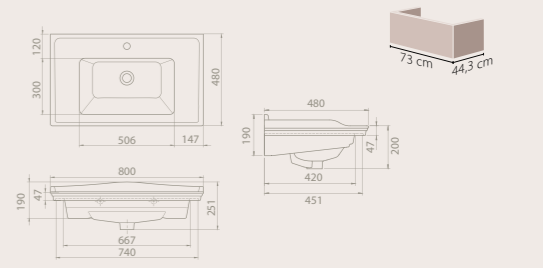

YENİ 65x48 cm

036100-u
Kapadokya Etajerli Lavabo

18 KG