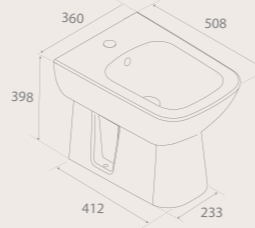

Duru Bide
015300

25 KG