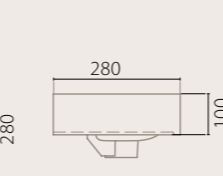

6 KG

28x37 cm

001400-u
Mini Lavabo

8 KG

60x60 cm

004600
City Çevre Yıkamalı Hela Taşı

22 KG

50x60 cm