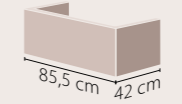

13 KG

55x38 cm
068000-u
Porto Etajerli Lavabo

11 KG

Porto

125x48 cm
068500-u
Porto D Etajerli Lavabo

105x48 cm
068600-u
Porto D Etajerli Lavabo

95x48 cm
068400-u
Porto D Etajerli Lavabo

85x48 cm
068300-u
Porto D Etajerli Lavabo