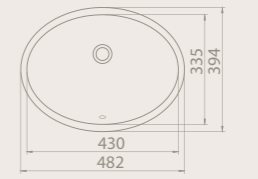

35x30 cm

070500
Tezgah Altı Lavabo

4 KG