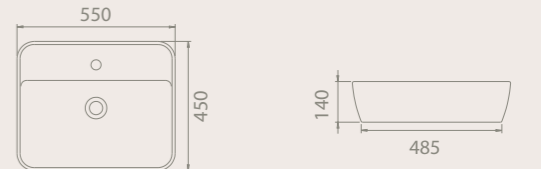

Batarya Delikli

67x42 cm
076500-u
One Tezgah Üstü Lavabo

12 KG

55x45 cm
076700-u
One Tezgah Üstü Lavabo

14 KG

50x38 cm
076600-u
One Tezgah Üstü Lavabo

11 KG

46x42 cm
076300-u
One Tezgah Üstü Lavabo