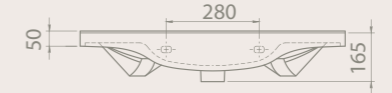

65x48 cm

081000-u
Yeni Klasik Etajerli Lavabo