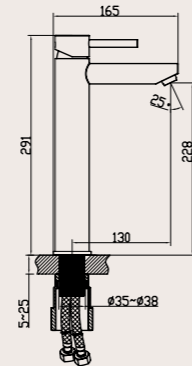

Lavabo Bataryası

9FA110W99N10

- 35 mm Uzun Ömürlü Seramik Kartuş
- Kullanım Kolaylığı Sağlayan 25° Açılı Musluk Ağızı
- Kolay Montaj
- 5 Yıl Garanti

Lavabo Bataryası

9FA110W99N20

- 35 mm Uzun Ömürlü Seramik Kartuş
- Kullanım Kolaylığı Sağlayan 25° Açılı Musluk Ağızı
- Kolay Montaj
- 5 Yıl Garanti

Mutfak Bataryası

9FA110K99N10

- 35 mm Uzun Ömürlü Seramik Kartuş
- %50 Su Tasarrufu Sağlayan Perlatör
- Kullanım Kolaylığı Sağlayan 15° Açılı Musluk Ağızı
- Kolay Montaj
- 5 Yıl Garanti

Banyo Bataryası

9FA110B99N10

- 35 mm Uzun Ömürlü Seramik Kartuş
- %50 Su Tasarrufu Sağlayan Perlatör
- Kullanım Kolaylığı Sağlayan 20° Açılı Musluk Ağızı
- 5 Yıl Garanti