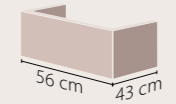

65x47 cm
042100-u
Blue Etajerli Lavabo