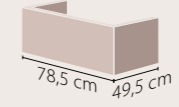

**81x51** cm050300-u
İbiza Etajerli Lavabo

12 KG

**71x51** cm050200-u
İbiza Etajerli Lavabo

11 KG

**61x51** cm050100-u
İbiza Etajerli Lavabo

10 KG

**121x51** cm050700-u
İbiza Etajerli Lavabo**121x51** cm050600-u
İbiza Etajerli Lavabo**101x51** cm050500-u
İbiza Etajerli Lavabo**91x51** cm050400-u
İbiza Etajerli Lavabo**81x51** cm050300-u
İbiza Etajerli Lavabo**71x51** cm050200-u
İbiza Etajerli Lavabo**61x51** cm050100-u
İbiza Etajerli Lavabo