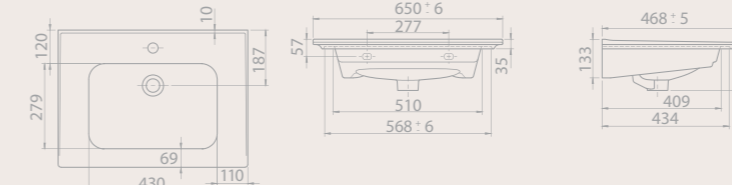

65x47 cm
042100-u
Blue Etajerli Lavabo