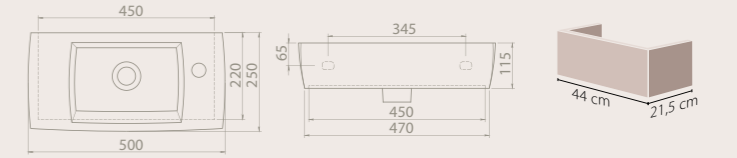

Kısıtlı alanlarda kolayca kullanmak için tasarlanan Mini Serisi ile harikalar yaratabilirsiniz.

Dar mekânlar için en mantıklı seçenekleri içeren bir ürün gamına sahip bu seri ile banyolarınız için hem samimi hem de şık bir ortam oluşturabilmeniz mümkün.

8 KG

8 KG