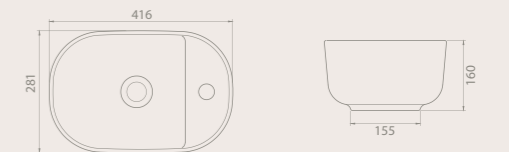

YENİ **60x40** cm
077100-u
Aqua Lavabo

12 KG

Renk Seçenekleri

Mat Antrasit
077109-97

Mat Beyaz
077100-97

Mat Kapuçino
077108-97

YENİ **42x28** cm
077000-u
Aqua Lavabo

7 KG