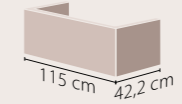

13 KG

55x38 cm
068000-u
Porto Etajerli Lavabo

11 KG

Porto

125x48 cm
068500-u
Porto D Etajerli Lavabo

105x48 cm
068600-u
Porto D Etajerli Lavabo

95x48 cm
068400-u
Porto D Etajerli Lavabo

85x48 cm
068300-u
Porto D Etajerli Lavabo