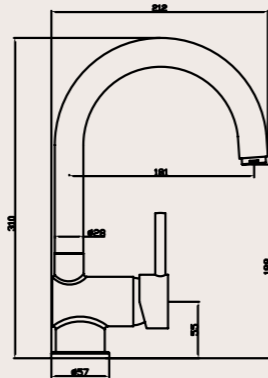

Ergonomik Lavabo Bataryası

9FA125W99N20

- EN 13618'e uygun fleksi hortum
- Dayanıklı ve değiştirilebilir Seramik Kartuş
- Yüksek kalitede ve sessiz SLC Perlatör
- 3 Yıl Garanti