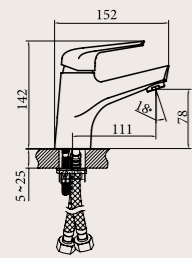

Bide Bataryası
9FA133D99N10

- 35 mm Uzun Ömürlü Seramik Kartuş
- %50 Su Tasarrufu Sağlayan Perlatör
- Yıkama Kolaylığı Sağlayan Açılı Musluk Ağız
- Çift Vidalı Montaj
- 5 Yıl Garanti