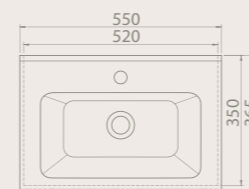

55x37 cm
067200-u
Arte Etajerli Lavabo