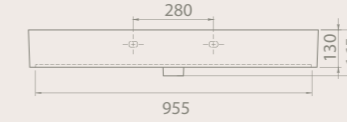

100x47 cm
080500-u
Pinto Etajerli Lavabo