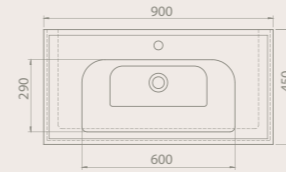

90x45 cm
031300-u
Frame Etajerli Lavabo