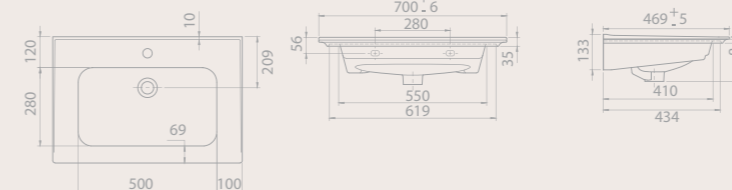

70x47 cm
042200-u
Blue Etajerli Lavabo