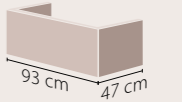

100x50 cm
034900-u
Royal Etajerli Lavabo

25 KG

80x50 cm
034700-u
Royal Etajerli Lavabo

19 KG

65x50 cm
034500-u
Royal Etajerli Lavabo

16 KG

Zarif köşeler, eşsiz görünüm

Lavaboyu çepeçevre saran estetik bir yükselti ile suyun ele avuca gelmez akıcılığını sınırlayan modern tasarım. Keskin kenarlardan ziyade yumuşak geçişleri sevenlere zarif köşeleri eşsiz bir görünüm ile sunulmakta.