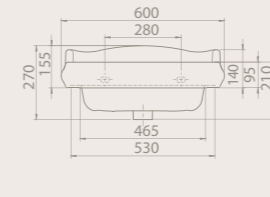

60x54 cm

030200-u
1837 Etajerli Lavabo