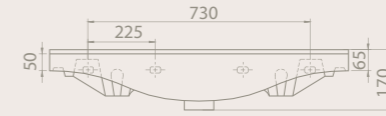

65x50 cm
066100-u
Nil Etajerli Lavabo

16 KG

55x47 cm
066000-u
Nil Etajerli Lavabo

13 KG

45x43 cm
066200-u
Nil Etajerli Lavabo

11 KG

105x50 cm
066700-u
Nil Etajerli Lavabo

95x50 cm
066600-u
Nil Etajerli Lavabo