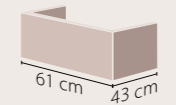

70x47 cm
042200-u
Blue Etajerli Lavabo