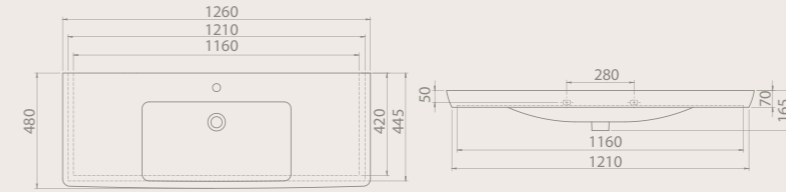

Porto

29 KG

26 KG

21 KG

19 KG

17 KG

13 KG

11 KG

Porto