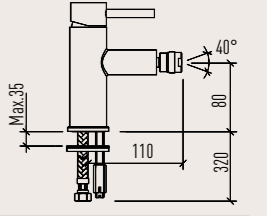

Ankastre Lavabo Bataryası
9FA202W99N30