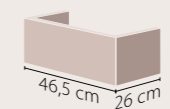

50x28 cm
001700-u / 001800-u
Frame Etajerli Lavabo