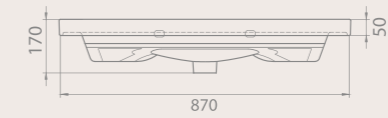

29 KG

* Çift Hazneli

23 KG

20 KG

18 KG

16 KG

16 KG

Renk Seçenekleri

Mat Antrasit

Mat Beyaz

Mat Kapuçino