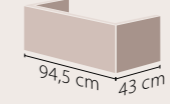

- > 150 cm - 120 cm çift hazneli,
- > 100 cm çift batarya delikli

Pinto

CeraStyle®

* Çift Hazneli

38 KG

* Çift Hazneli

30 KG

* Çift batarya delikli

24 KG

24 KG

20 KG

Pinto

CeraStyle®

150x47 cm
080900-u
Pinto Etajerli Lavabo

120x47 cm
080700-u
Pinto Etajerli Lavabo

100x47 cm
080500-u
Pinto Etajerli Lavabo