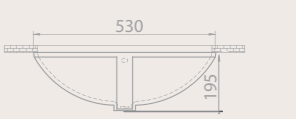

44x34 cm

070000
Tezgah Altı Lavabo

6 KG