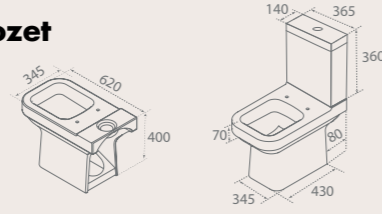

Noura Takım Klozet

008700

40 KG