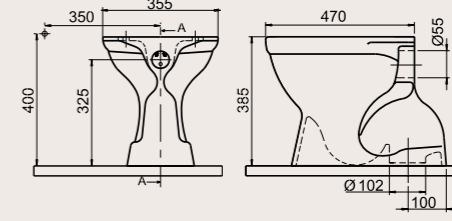

Klozet (Arkadan Çıkışlı)

005100

16 KG