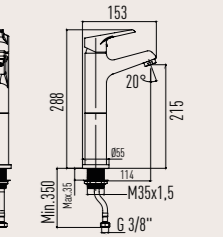

Banyo Bataryası
9FA201B99N10