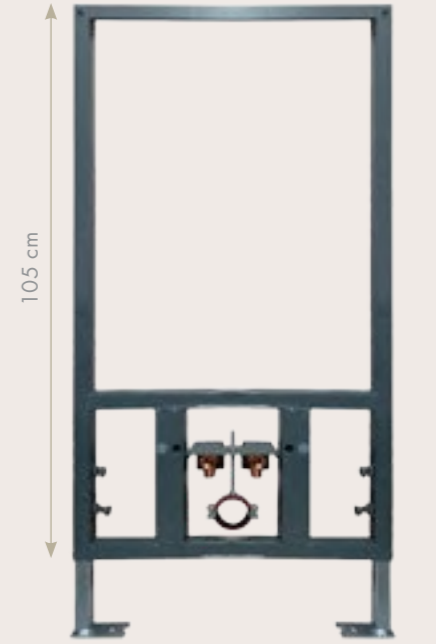

PAKET İÇERİĞİ

Bide Askı Aparatları

Bide Askı Aparatı (35 cm)

9BF0350010

Bide Askı Aparatı (105 cm)

9BF1050010

- Metal profil çerçeve ile güvenli montaj
- Pratik uygulama kolaylığı
- Hem alçıpan hem betonarme duvara uygulama imkanı
- Yukarı aşağı yükseklik ayarlama imkanı