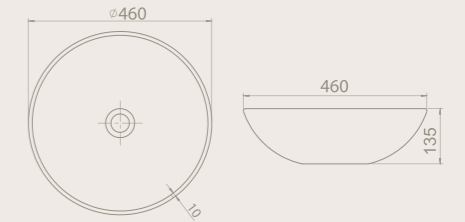

Sonsuzluk hissi veren bir tasarım

Her şeyin başlangıcını temsil eden sıfır rakamından ilham alınarak üretilen Zero Serisi, sonsuzluk ve yalınlığın doruklarında gezinenlere özel olarak sunuluyor. Yaşamın soğuk ve mesafeli yönünden uzaklaşmak isteyenlere iddialı bir kaçış sunan seri, yaratıcılığın ve yalın bir iddianın eseri. Sonsuzluk hissi veren bu tasarım, uzun süren bir anlaşmanın gizli tanığı gibi hayatınızın bir parçası oluyor. Yıllarca devam edecek huzurlu bir hayatın demirbaşlarından ve en çok tercih edilen tasarımlarından biri olarak vazgeçilmezler arasındaki yerini alıyor.

Ø **46** cm
071600
Zero Tezgah Üstü Lavabo

Renk Seçenekleri

Mat Antrasit
071609-97

Mat Beyaz
071600-97

Mat Kapuçino
071608-97