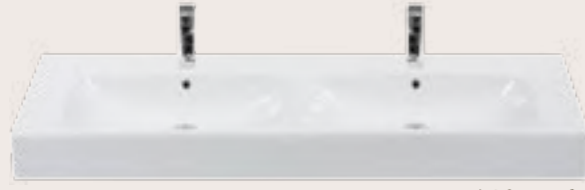

Pinto

CeraStyle®

* Çift Hazneli

38 KG