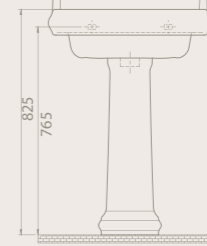

60x54 cm

030200-u
1837 Etajerli Lavabo