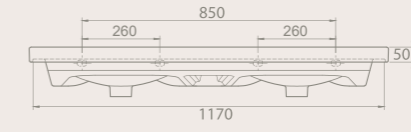

Mat Kapuçino