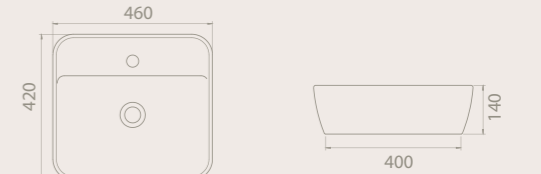

Her türlü mekâna uygun çeşit seçenekleri

Son dönem trendleri arasında yer alan çanak görünümünün özel bir konsept ile harmanlandığı One Serisi banyolara bambaşka bir hava katıyor. Son zamanların en trendy ürün çeşitlerinden olan çanak lavabolardan hoşlanana özel üretilen One Serisi, farklı form seçenekleri sunuyor.

Batarya Delikli

67x42 cm
076500-u
One Tezgah Üstü Lavabo

12 KG

55x45 cm
076700-u
One Tezgah Üstü Lavabo

14 KG

50x38 cm
076600-u
One Tezgah Üstü Lavabo

11 KG

46x42 cm
076300-u
One Tezgah Üstü Lavabo

12 KG

Renk Seçenekleri

Mat Antrasit
076309-97

Mat Beyaz
076300-97

Mat Kapuçino
076308-97

Ø **42** cm
076400-u
One Tezgah Üstü Lavabo

8 KG