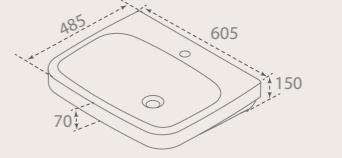

Detaylar için
53. sayfaya bakınız

60x30 cm

033000-u
Basin, Noura

10 KG

Detaylar için
53. sayfaya bakınız

NEW
60x48 cm

007700-u
Basin, Noura

18 KG