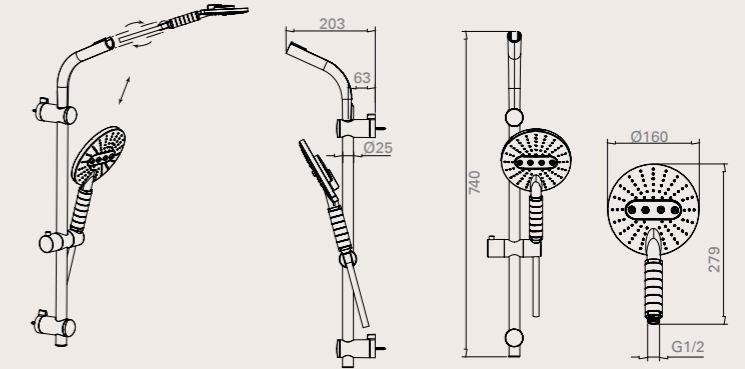

Teknik Çizim