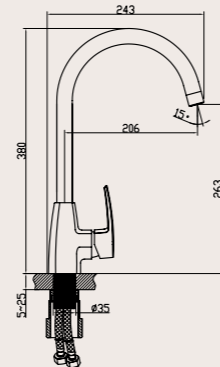

Mutfak Bataryası

9FA123K99N10

- 35 mm Uzun Ömürlü Seramik Kartuş
- %50 Su Tasarrufu Sağlayan Perlatör
- Yıkama Kolaylığı Sağlayan Açılı Musluk Ağız
- Kolay Montaj
- 5 Yıl Garanti