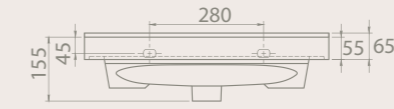

13 KG

City

100x45 cm
069200-u
City Etajerli Lavabo

80x45 cm
069100-u
City Etajerli Lavabo

60x45 cm
069000-u
City Etajerli Lavabo

Seçkin Zevklere Modern, Yalın ve Fonksiyonel Bir Tasarım ...

Porto Serisi, İskandinav tasarım anlayışının modern, minimalist ve sade çizgilerini banyolara taşıyor. Stil sahibi, yönünü yaşadığı mekâna da fonksiyonellikle birlikte yansıtmak isteyenlere uygun bir seri olan Porto, İskandinav ülkelerine özgü cool bir tavrın izdüşümü olarak vücut buluyor. Seri aynı zamanda, soğuk denizlerin limanlarını andıran yapısı ile gücü, tasarımdaki estetik yapısı ile dinginliğin getirdiği huzur hissini bir arada yaşıyor.

Uzun ve şık etajeri ile banyolara farklı bir bakış açısı getiren Porto Serisi, uygulandığı mekânı çok daha ferah gösterebilme özelliğine sahip.

Porto

125x48 cm
068500-u
Porto D Etajerli Lavabo

29 KG

105x48 cm
068600-u
Porto D Etajerli Lavabo