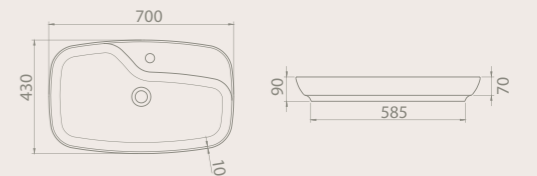

70x43 cm
074400-u
Nova Tezgah Üstü Lavabo