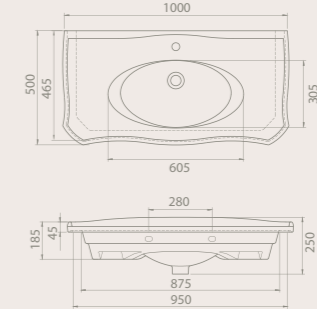

100x50 cm
034900-u
Royal Etajerli Lavabo

25 KG

80x50 cm
034700-u
Royal Etajerli Lavabo

19 KG

65x50 cm
034500-u
Royal Etajerli Lavabo

16 KG

Zarif köşeler, eşsiz görünüm

Lavaboyu çepeçevre saran estetik bir yükselti ile suyun ele avuca gelmez akıcılığını sınırlayan modern tasarım. Keskin kenarlardan ziyade yumuşak geçişleri sevenlere zarif köşeleri eşsiz bir görünüm ile sunulmakta.