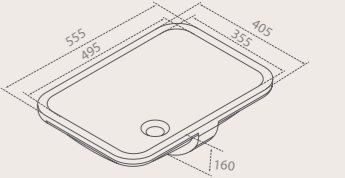

8 KG

55x40 cm
070400
City Tezgah Altı
Lavabo**100x45 cm**069200-u
City Etajerli Lavabo**80x45 cm**069100-u
City Etajerli Lavabo**60x45 cm**069000-u
City Etajerli LavaboDetaylar için
44. sayfaya bakınız