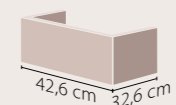

80x47 cm
042300-u
Blue Etajerli Lavabo

70x47 cm
042200-u
Blue Etajerli Lavabo

65x47 cm
042100-u
Blue Etajerli Lavabo

60x47 cm
042000-u
Blue Etajerli Lavabo

50x36 cm
041900-u
Blue Etajerli Lavabo

Arte, modernizmin şıklığını banyolara taşıyor.