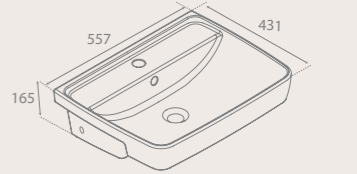

15 KG

YENİ 50x40 cm
035000-u
Duru Lavabo

* Bu ürün "Cerastyle" markalıdır.

13 KG

YENİ 56x43 cm
060800-u
Duru Yarım Tezgah Üstü Lavabo

* Bu ürün "Cerastyle" markalıdır.

14 KG

Noura Kolon Ayak
006700