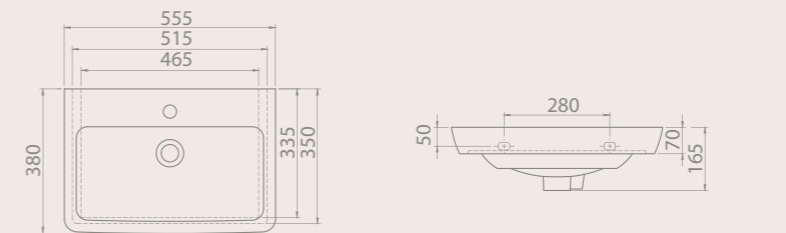

Porto

29 KG

26 KG

21 KG

19 KG

17 KG

13 KG

11 KG

Porto