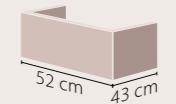

60x47 cm
042000-u
Blue Etajerli Lavabo