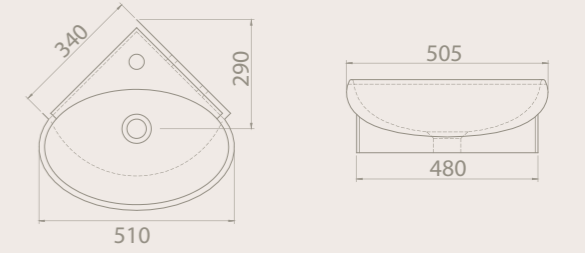

45x45 cm

002000-u
Mini Köşe Lavabo

11 KG