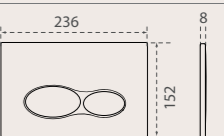

Parlak Krom Kaplama

BASMA BUTONLARI