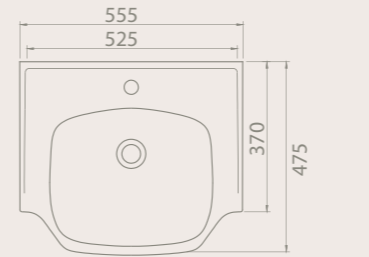

55x48 cm

081100-u
Yeni Klasik Etajerli Lavabo