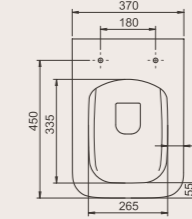

ibiza
Yavaş Kapanır
Klozet Kapağı
Bas-çıkır Menteşeli
9SC1211S01

Renk Seçenekleri

Mat Antrasit
019709-97

Mat Beyaz
019700-97

Mat Kapuçino
019708-97

YENİ Hera
Asma Bide

Uyumlu Lavabolar

80x48 cm