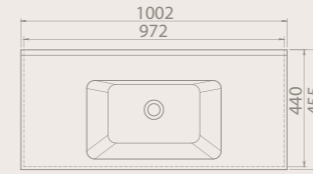

100x45 cm
067600-u
Arte Etajerli Lavabo