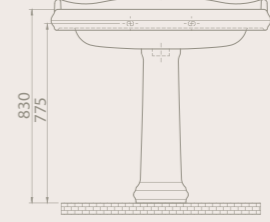

100x54 cm

030400-u
1837 Etajerli Lavabo