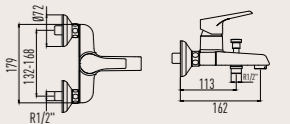

- 35 mm Uzun Ömürlü Seramik Kartuş
- Kullanım Kolaylığı Sağlayan 25° Açılı Musluk Ağız
- Kolay Montaj
- 5 Yıl Garanti

Lavabo Bataryası
9FA201W99N10

Kuğu Lavabo Bataryası
9FA201W99N20

Eviye Bataryası
9FA201K99N10

Yüksek Lavabo Bataryası
9FA201W99N21