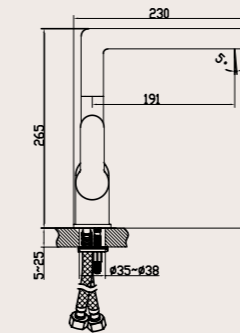

Mutfak Bataryası

9FA130K99N10

- 35 mm Uzun Ömürlü Seramik Kartuş
- %50 Su Tasarrufu Sağlayan Perlatör
- Yıkama Kolaylığı Sağlayan Açılı Musluk Ağız
- 5 Yıl Garanti