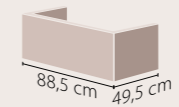

**81x51** cm050300-u
İbiza Etajerli Lavabo

12 KG

**71x51** cm050200-u
İbiza Etajerli Lavabo

11 KG

**61x51** cm050100-u
İbiza Etajerli Lavabo

10 KG

**121x51** cm050700-u
İbiza Etajerli Lavabo**121x51** cm050600-u
İbiza Etajerli Lavabo**101x51** cm050500-u
İbiza Etajerli Lavabo**91x51** cm050400-u
İbiza Etajerli Lavabo**81x51** cm050300-u
İbiza Etajerli Lavabo**71x51** cm050200-u
İbiza Etajerli Lavabo**61x51** cm050100-u
İbiza Etajerli Lavabo