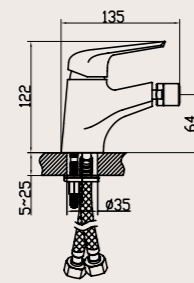

Ergonomik Lavabo Bataryası
9FA133W99N20