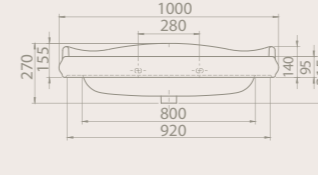

100x54 cm

030400-u
1837 Etajerli Lavabo