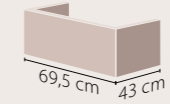

75x47 cm
080000-u
Pinto Etajerli Lavabo