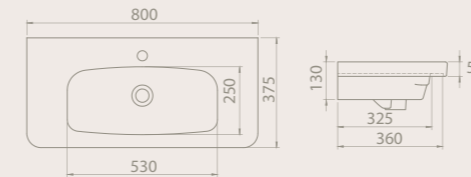

80x38 cm

033300-u
Noura Etajerli Lavabo

16 KG

74,5 cm 35 cm