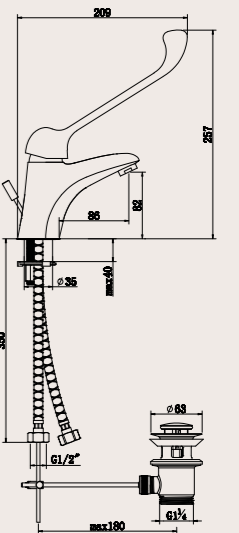

**Medikal Lavabo Bataryası**

9FA156W99N10

- 35 mm Uzun Ömürlü Seramik Kartuş
- %50 Su Tasarrufu Sağlayan Perlatör
- Yıkama Kolaylığı Sağlayan Açılı Musluk Ağız
- Kolay Montaj
- 5 Yıl Garanti

**Lavabo Bataryası**