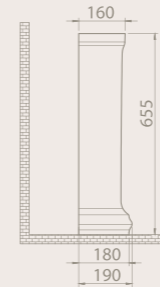

**1837
Kolon Ayak**

006100