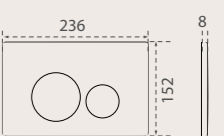

Parlak Krom Kaplama

BASMA BUTONLARI