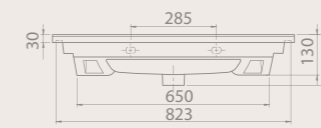

85x45 cm
067500-u
Arte Etajerli Lavabo