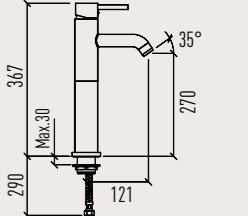

Banyo Bataryası
9FA202B99N10