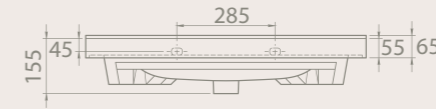

80x45 cm
069100-u
City Etajerli Lavabo