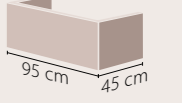

17 KG

YENİ **48x48** cm
037000-u
Sharp Etajerli Lavabo

14 KG

120x48 cm
037700-u
Sharp Etajerli Lavabo
* Çift Hazneli

100x48 cm
037600-u
Sharp Etajerli Lavabo
* Çift Batarya Delikli

100x48 cm
037500-u
Sharp Etajerli Lavabo