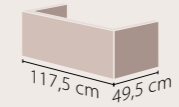

**81x51** cm050300-u
İbiza Etajerli Lavabo

12 KG

**71x51** cm050200-u
İbiza Etajerli Lavabo

11 KG

**61x51** cm050100-u
İbiza Etajerli Lavabo

10 KG

**121x51** cm050700-u
İbiza Etajerli Lavabo**121x51** cm050600-u
İbiza Etajerli Lavabo**101x51** cm050500-u
İbiza Etajerli Lavabo**91x51** cm050400-u
İbiza Etajerli Lavabo**81x51** cm050300-u
İbiza Etajerli Lavabo**71x51** cm050200-u
İbiza Etajerli Lavabo**61x51** cm050100-u
İbiza Etajerli Lavabo