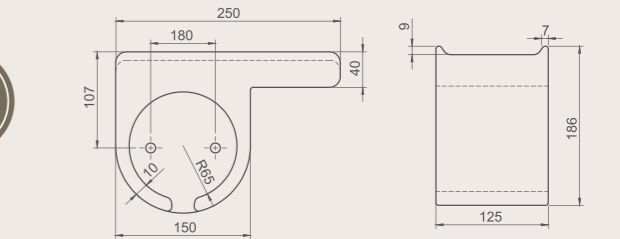

Aksesuarlar

YENİ TASARIM

Turkuaz®
SERAMİK

YENİ **35** cm
010700
Defne Havluluk

YENİ **18** cm
010800
Defne Bornozluk

YENİ **25** cm
010100
Defne Kağıtlık

*kağıtlık aparatı ile birlikte

YENİ **15** cm
010200
Defne Kağıtlık