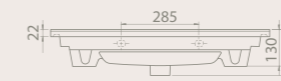

65x45 cm
067300-u
Arte Etajerli Lavabo