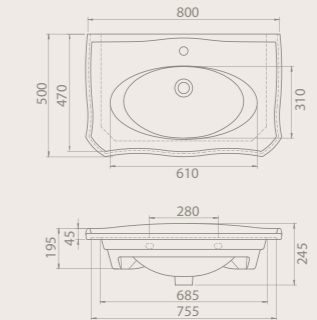

100x50 cm
034900-u
Royal Etajerli Lavabo

25 KG

80x50 cm
034700-u
Royal Etajerli Lavabo

19 KG

65x50 cm
034500-u
Royal Etajerli Lavabo

16 KG

Zarif köşeler, eşsiz görünüm

Lavaboyu çepeçevre saran estetik bir yükselti ile suyun ele avuca gelmez akıcılığını sınırlayan modern tasarım. Keskin kenarlardan ziyade yumuşak geçişleri sevenlere zarif köşeleri eşsiz bir görünüm ile sunulmakta.