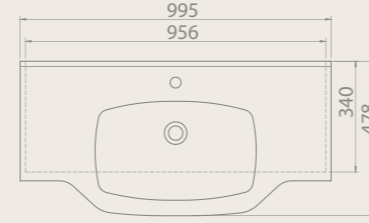

081000-u
Yeni Klasik Etajerli Lavabo

14 KG

55x48 cm

081100-u
Yeni Klasik Etajerli Lavabo

12 KG

Yeni Klasik

100x48 cm

081300-u
Yeni Klasik Etajerli Lavabo