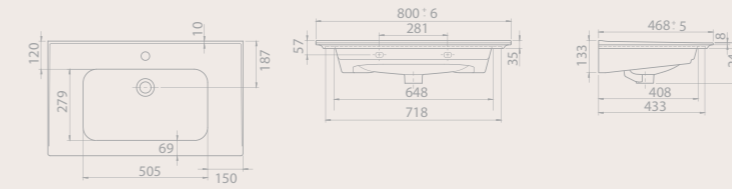

9 KG

Renk Seçenekleri

Mat Antrasit

Mat Beyaz

Mat Kapuçino

Blue

CeraStyle®

100x47 cm
042500-u
Blue Etajerli Lavabo