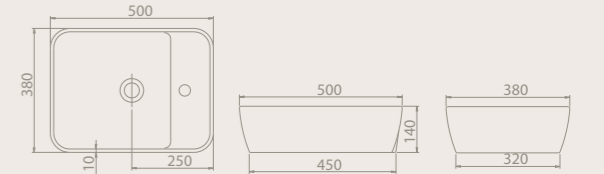

Her türlü mekâna uygun çeşit seçenekleri

Son dönem trendleri arasında yer alan çanak görünümünün özel bir konsept ile harmanlandığı One Serisi banyolara bambaşka bir hava katıyor. Son zamanların en trendy ürün çeşitlerinden olan çanak lavabolardan hoşlanana özel üretilen One Serisi, farklı form seçenekleri sunuyor.

Batarya Delikli

67x42 cm
076500-u
One Tezgah Üstü Lavabo

12 KG

55x45 cm
076700-u
One Tezgah Üstü Lavabo

14 KG

50x38 cm
076600-u
One Tezgah Üstü Lavabo

11 KG

46x42 cm
076300-u
One Tezgah Üstü Lavabo

12 KG

Renk Seçenekleri

Mat Antrasit
076309-97

Mat Beyaz
076300-97

Mat Kapuçino
076308-97

Ø **42** cm
076400-u
One Tezgah Üstü Lavabo

8 KG