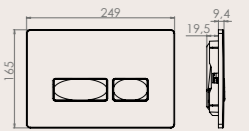

BASMA BUTONLARI