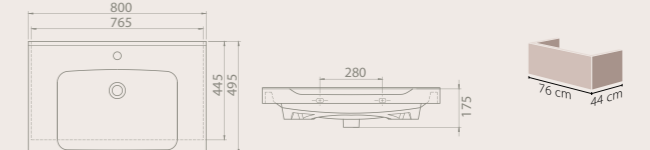

Anova Serisi'nde 100 cm ve 80 cm ebatlı lavabo seçenekleri bulunuyor.

100x50 cm

090800-u
Anova Etajerli Lavabo

36 KG

80x50 cm

090700-u
Anova Etajerli Lavabo

20 KG

Renk Seçenekleri