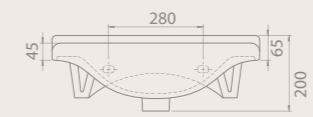

23 KG

21 KG

20 KG

18 KG

16 KG

13 KG

11 KG